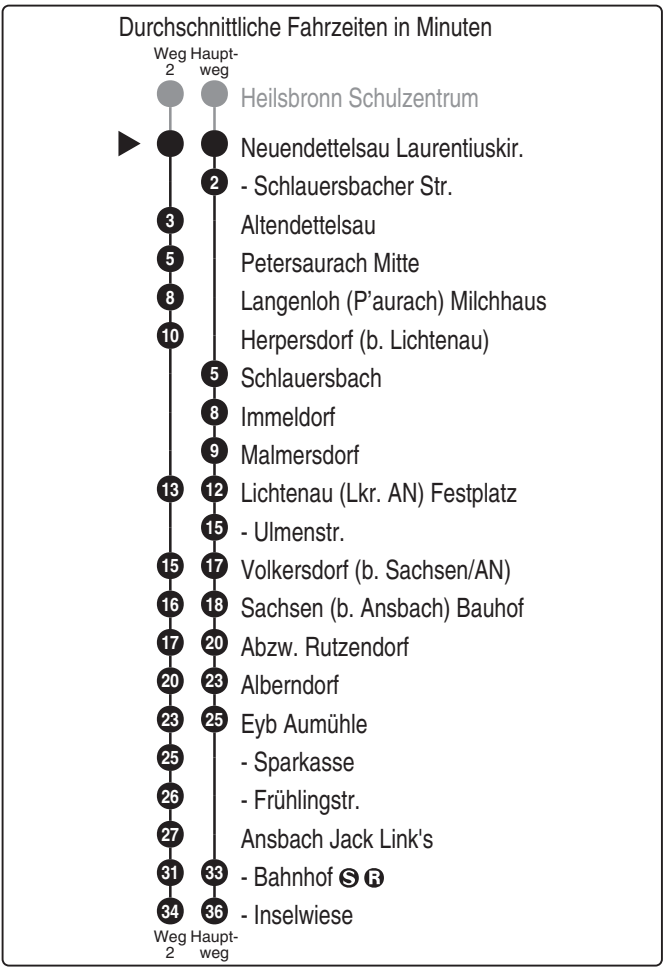

Fritz Wellhöfer GmbH & Co. KG
 Omnibusunternehmen
 Alberndorf 34a, 91023 Sachsen bei Ansbach
 Tel. 0981 971490
 www.wellhoefer-reisen.de
 zentrale.fw@wellhoefer.reisen.de

Abfahrten auf Ihr Handy:
QR-Code abfotografieren

<http://m.vgn.de/ezm/ovf/de:09571:13102>

Abfahrtszeiten ab
Neuendettelsau Laurentiuskir.

Richtung
Ansbach Inselwiese

Gültig ab 14.12.2025

Uhr	Montag - Freitag	Samstag	Uhr
4			4
5	26 ²		5
6			6
7			7
8			8
9			9
10			10
11			11
12			12
13			13
14			14
15	55 [■] _{V01}		15
16			16
17	45 ^{V01}		17
18			18
19			19
20			20
21			21
22			22
23			23
0			0

Fahrten ohne Fahrwegangabe nehmen den Hauptweg 2 = fährt Weg 2 ■ = verkehrt bis Ansbach Bahnhof V01 = nur an Schultagen