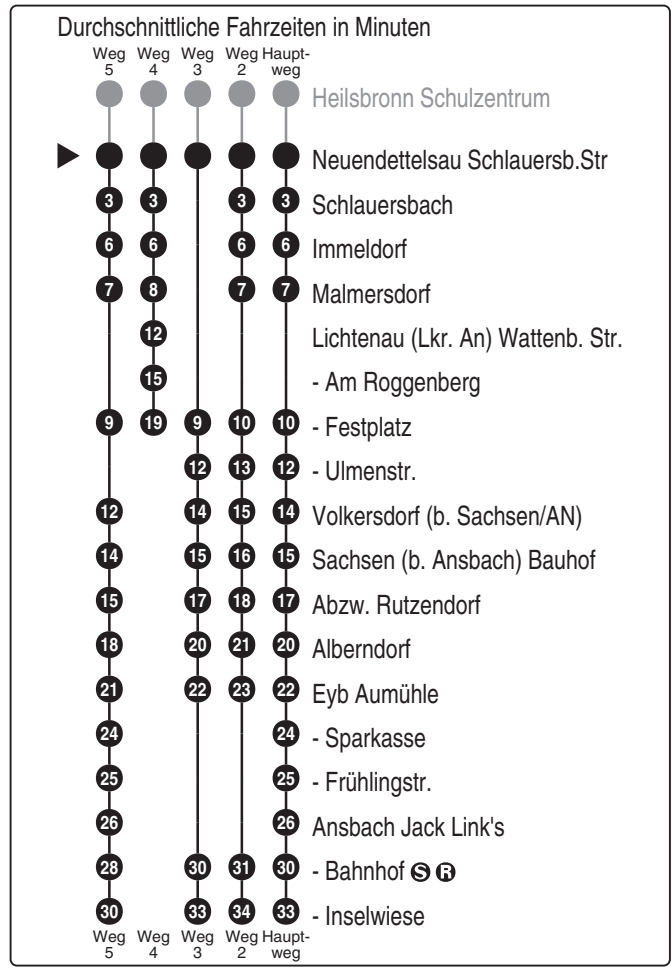

**Fritz Wellhöfer GmbH & Co. KG**  
Omnibusunternehmen  
Alberndorf 34a, 91623 Sachsen bei Ansbach  
Tel. 0981 971490  
www.wellhoefer-reisen.de  
zentrale.fw@wellhoefer.reisen.de

Abfahrten auf Ihr Handy:  
QR-Code abfotografieren

<http://m.vgn.de/ezm/ovf/de:09571:13106>

Abfahrtszeiten ab  
**Neuendettelsau Schlauersb.Str**  
Richtung  
**Ansbach Inselwiese**

Gültig ab 14.12.2025

Uhr	Montag - Freitag	Samstag	Uhr
4			4
5			5
6	14 52 <sup>4</sup> <sub>V01</sub>		6
7	03 <sup>V14</sup>		7
8	11 <sup>3</sup>		8
9		52 <sup>5</sup>	9
10	54		10
11			11
12		52 <sup>5</sup>	12
13	54		13
14			14
15	57 <sup>2, ■</sup> <sub>V01</sub>	52 <sup>5</sup>	15
16	14		16
17	14 47 <sup>2</sup> <sub>V01</sub>	52 <sup>5</sup> <sub>Rb1</sub>	17
18	14		18
19	14		19
20			20
21			21
22			22
23			23
0			0

Fahrten ohne Fahrwegangabe nehmen den Hauptweg ■ = verkehrt bis Ansbach Bahnhof V14 = nur an schulfreien Tagen Rb1 = Rufbus der Fa. Wellhöfer, mind. 90 Minuten vor Abfahrt unter Tel. 0981 9714925 anmelden (07.00 Uhr bis 20.00 Uhr)  
2...5 = fährt Weg 2 bis 5 V01 = nur an Schultagen