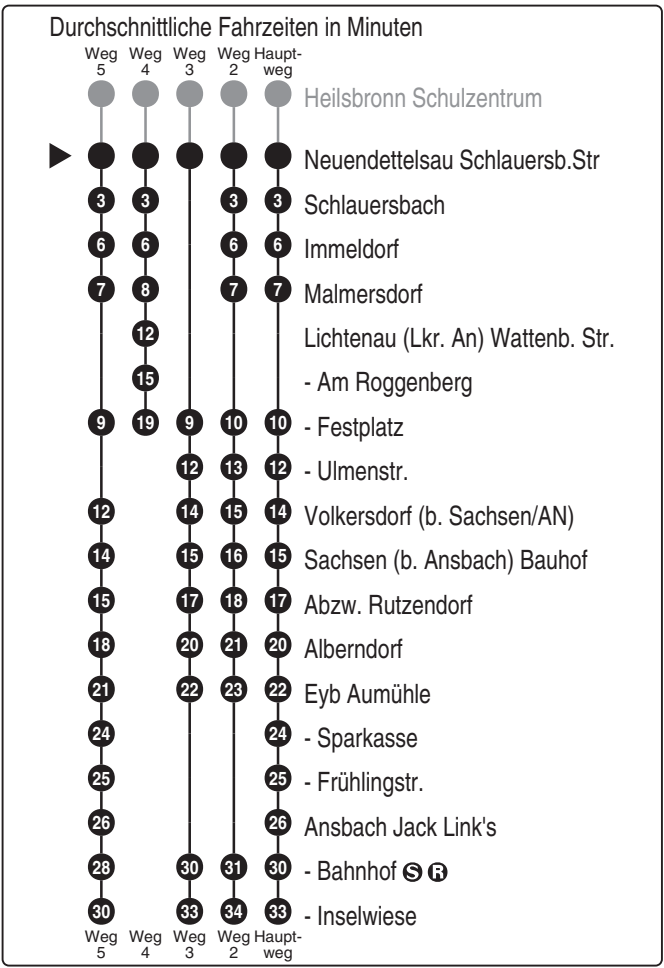

Fritz Wellhöfer GmbH & Co. KG
Omnibusunternehmen
Alberndorf 34a, 91623 Sachsen bei Ansbach
Tel. 0981 971490
www.wellhoefer-reisen.de
zentrale.fw@wellhoefer.reisen.de

Abfahrten auf Ihr Handy:
QR-Code abfotografieren

<http://m.vgn.de/ezm/ovf/de:09571:13106>

Abfahrtszeiten ab

Neuendettelsau Schlauersb.Str

Richtung

Ansbach Inselwiese

Gültig ab 14.12.2025

Uhr	Montag - Freitag	Samstag	Uhr
4			4
5			5
6	14 52 ⁴ _{V01}		6
7	03 ^{V14}		7
8	11 ³		8
9		52 ⁵	9
10	54		10
11			11
12		52 ⁵	12
13	54		13
14			14
15	57 ^{2, ■} _{V01}	52 ⁵	15
16	14		16
17	14 47 ² _{V01}	52 ⁵ _{Rb1}	17
18	14		18
19	14		19
20			20
21			21
22			22
23			23
0			0

Fahrten ohne Fahrwegangabe nehmen den Hauptweg ■ = verkehrt bis Ansbach Bahnhof V14 = nur an schulfreien Tagen Rb1 = Rufbus der Fa. Wellhöfer, mind. 90 Minuten vor Abfahrt unter Tel. 0981 9714925 anmelden (07.00 Uhr bis 20.00 Uhr)