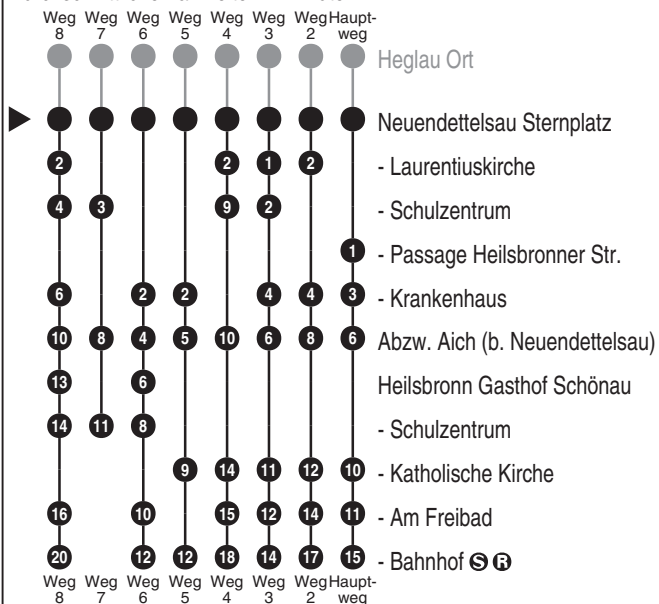

**GUGEL**

Gugel GmbH - Omnibusbetrieb  
Sportplatzstr. 1, 91560 Heilsbronn  
Tel. 09872 5623  
www.omnibus-gugel.info  
info@omnibus-gugel-braun.de

Abfahrtszeiten ab  
**Neuendettelsau Sternplatz**

Richtung  
**Heilsbronn Bahnhof**

Fahrplan, gültig ab 01.01.2026

Durchschnittliche Fahrzeiten in Minuten

Uhr	Montag - Freitag	Samstag	Uhr
4			4
5			5
6	28		6
7	17 <sup>7</sup> <sub>V01</sub> 28 <sup>4</sup> <sub>V01</sub> 32 <sup>3</sup> <sub>V14</sub>		7
8			8
9			9
10	40		10
11			11
12	33 <sup>V14</sup> 47 <sup>V01</sup>	34	12
13	14 <sup>8</sup> <sub>V01</sub>		13
14	38 <sup>2</sup>		14
15			15
16	27 <sup>2</sup>	34	16
17	14 <sup>6</sup> <sub>V01</sub>		17
18	23 <sup>5</sup>		18
19			19
20			20
21			21
22			22
23			23
0			0

Fahrten ohne Fahrwegangabe nehmen den Hauptweg    2...8 = fährt Weg 2 bis 8    V01 = nur an Schultagen    V14 = nur an schulfreien Tagen