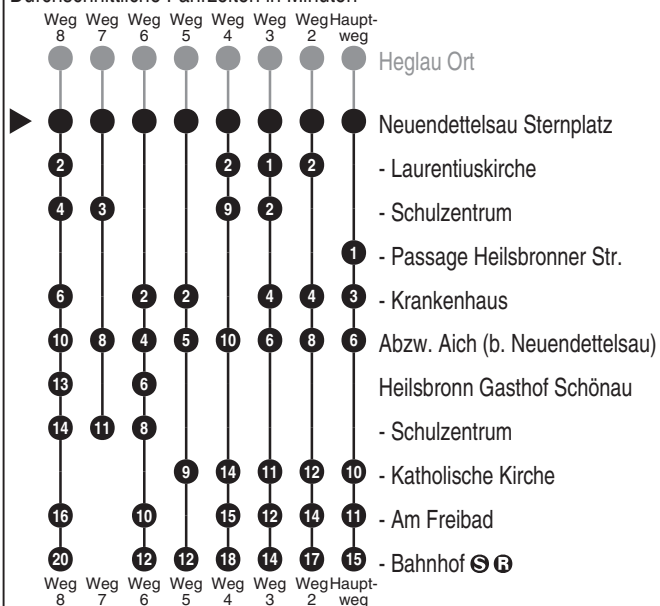

**Bus**  
**712**

**GUGEL**

Gugel GmbH - Omnibusbetrieb  
Sportplatzstr. 1, 91560 Heilsbronn  
Tel. 09872 5623  
www.omnibus-gugel.info  
info@omnibus-gugel-braun.de

Abfahrtszeiten ab

**Neuendettelsau Sternplatz**

Richtung

**Heilsbronn Bahnhof**

Fahrplan, gültig ab 01.01.2026

Durchschnittliche Fahrzeiten in Minuten

Uhr	Montag - Freitag	Samstag	Uhr
4			4
5			5
6	28		6
7	17 <sup>7</sup> <sub>V01</sub> 28 <sup>4</sup> <sub>V01</sub> 32 <sup>3</sup> <sub>V14</sub>		7
8			8
9			9
10	40		10
11			11
12	33 <sup>V14</sup> 47 <sup>V01</sup>	34	12
13	14 <sup>8</sup> <sub>V01</sub>		13
14	38 <sup>2</sup>		14
15			15
16	27 <sup>2</sup>	34	16
17	14 <sup>6</sup> <sub>V01</sub>		17
18	23 <sup>5</sup>		18
19			19
20			20
21			21
22			22
23			23
0			0

Fahrten ohne Fahrwegangabe nehmen den Hauptweg

2...8 = fährt Weg 2 bis 8

V01 = nur an Schultagen

V14 = nur an schulfreien Tagen