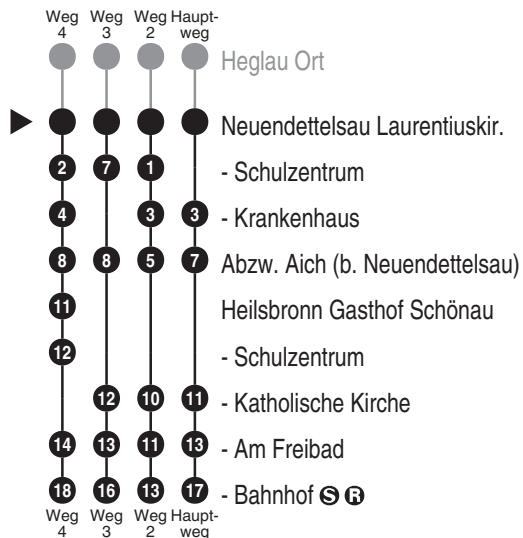

Bus
712

GUGEL

Gugel GmbH - Omnibusbetrieb
Sportplatzstr. 1, 91560 Heilsbronn
Tel. 09872 5623
www.omnibus-gugel.info
info@omnibus-gugel-braun.de

Abfahrtszeiten ab
Neuendettelsau Laurentiuskir.

Richtung
Heilsbronn Bahnhof

Fahrplan, gültig ab 01.01.2026

Durchschnittliche Fahrzeiten in Minuten

Uhr	Montag - Freitag	Samstag	Uhr
4			4
5			5
6			6
7	30 ³ _{V01} 33 ² _{V14}		7
8			8
9			9
10			10
11			11
12			12
13	16 ⁴ _{V01}		13
14	40		14
15			15
16			16
17			17
18			18
19			19
20			20
21			21
22			22
23			23
0			0

Fahrten ohne Fahrwegangabe nehmen den Hauptweg 2...4 = fährt Weg 2 bis 4 V01 = nur an Schultagen V14 = nur an schulfreien Tagen