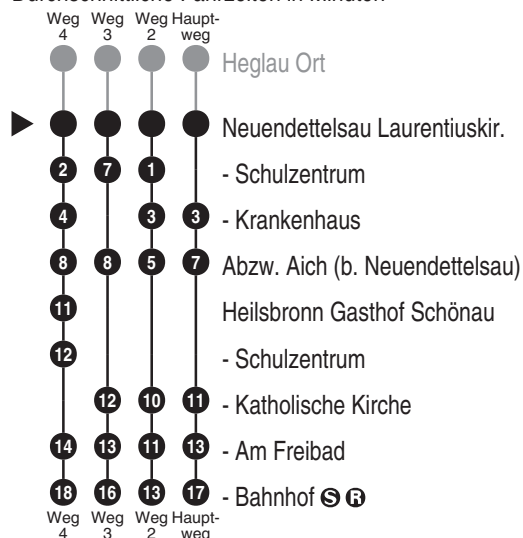

**Bus**  
**712**

**GUGEL**

Gugel GmbH - Omnibusbetrieb  
Sportplatzstr. 1, 91560 Heilsbronn  
Tel. 09872 5623  
www.omnibus-gugel.info  
info@omnibus-gugel-braun.de

Abfahrtszeiten ab

**Neuendettelsau Laurentiuskir.**

Richtung

**Heilsbronn Bahnhof**

Fahrplan, gültig ab 01.01.2026

Durchschnittliche Fahrzeiten in Minuten

Uhr	Montag - Freitag	Samstag	Uhr
4			4
5			5
6			6
7	30 <sup>3</sup> <sub>V01</sub> 33 <sup>2</sup> <sub>V14</sub>		7
8			8
9			9
10			10
11			11
12			12
13	16 <sup>4</sup> <sub>V01</sub>		13
14	40		14
15			15
16			16
17			17
18			18
19			19
20			20
21			21
22			22
23			23
0			0

Fahrten ohne Fahrwegangabe nehmen den Hauptweg

2...4 = fährt Weg 2 bis 4

V01 = nur an Schultagen

V14 = nur an schulfreien Tagen