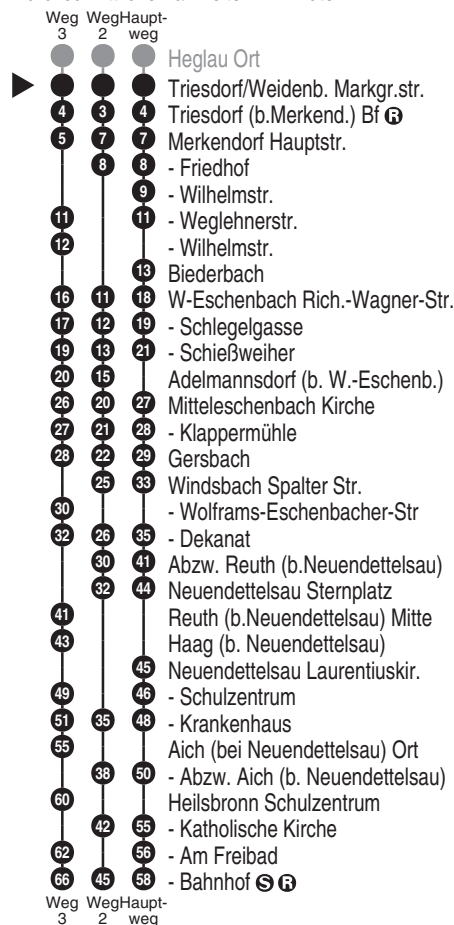

GUGEL

Gugel GmbH - Omnibusbetrieb
Sportplatzstr. 1, 91560 Heilsbronn
Tel. 09872 5623
www.omnibus-gugel.info
info@omnibus-gugel-braun.de

Abfahrtszeiten ab
Triesdorf/Weidenb. Markgr.str.

Richtung
Heilsbronn Bahnhof

Fahrplan, gültig ab 01.01.2026

Durchschnittliche Fahrzeiten in Minuten

| Uhr | Montag - Freitag | Samstag | Uhr |
|-----|-------------------|-----------------|-----|
| 4 | | | 4 |
| 5 | | | 5 |
| 6 | 48 ^{V14} | | 6 |
| 7 | | | 7 |
| 8 | | 35 ³ | 8 |
| 9 | | | 9 |
| 10 | | | 10 |
| 11 | | | 11 |
| 12 | | | 12 |
| 13 | | | 13 |
| 14 | | | 14 |
| 15 | | | 15 |
| 16 | | | 16 |
| 17 | 50 ² | | 17 |
| 18 | | | 18 |
| 19 | | | 19 |
| 20 | | | 20 |
| 21 | | | 21 |
| 22 | | | 22 |
| 23 | | | 23 |
| 0 | | | 0 |

Fahrten ohne Fahrwegangabe nehmen den Hauptweg 2...3 = fährt Weg 2 bis 3 V14 = nur an schulfreien Tagen