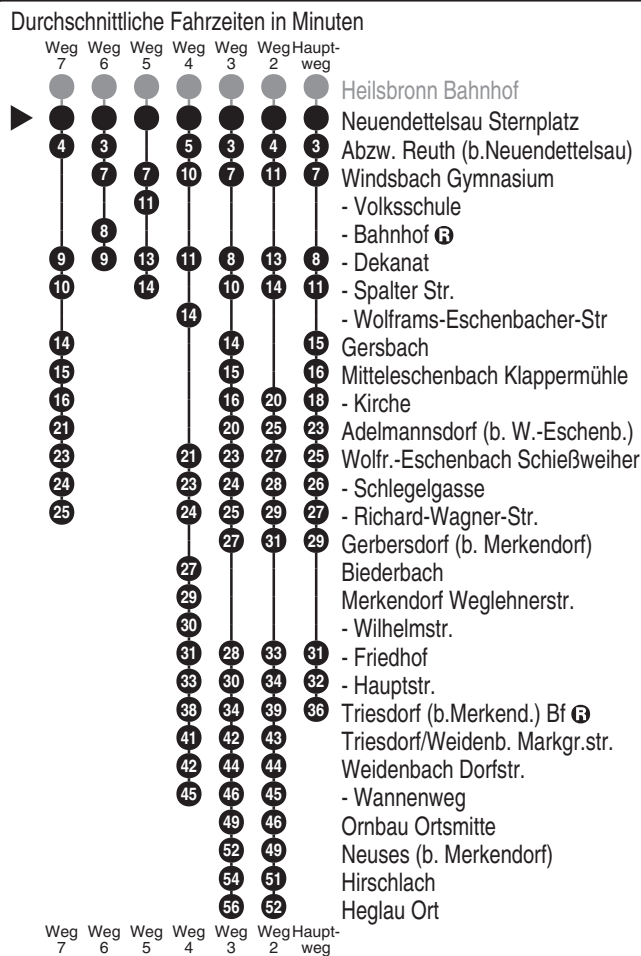

GUGEL
Gugel GmbH - Omnibusbetrieb
Sportplatzstr. 1, 91560 Heilsbronn
Tel. 09872 5623
www.omnibus-gugel.info
info@omnibus-gugel-braun.de

Abfahrtszeiten ab
Neuendettelsau Sternplatz

Richtung
Triesdorf (b.Merkend.) Bf
(Heglau Ort)

Fahrplan, gültig ab 01.01.2026

Uhr	Montag - Freitag	Samstag	Uhr
4			4
5			5
6			6
7	03 ⁶ 46 ⁵ _{V01}		7
8	12 [■]		8
9	26		9
10		03 ⁷	10
11			11
12			12
13	05 ² _{V14} 30 ⁴ _{V01}	06 ²	13
14			14
15	08		15
16			16
17	06 ³	03 ⁷	17
18			18
19			19
20			20
21			21
22			22
23			23
0			0

Fahrten ohne Fahrwegangabe nehmen den Hauptweg 2...7 = fährt Weg 2 bis 7 ■ = verkehrt bis Windsbach Dekanat V01 = nur an Schultagen V14 = nur an schulfreien Tagen