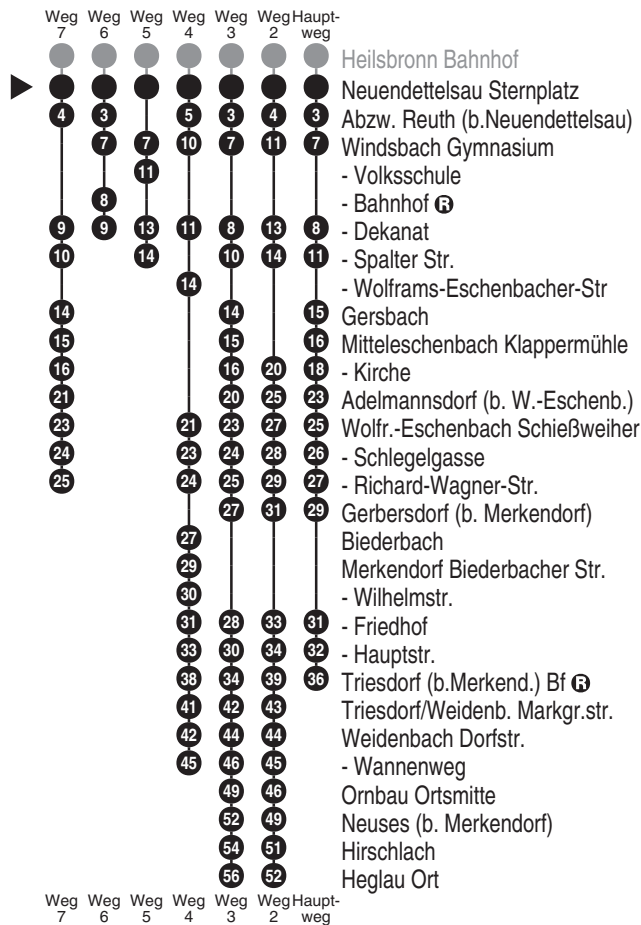

**GUGEL**  
Gugel GmbH - Omnibusbetrieb  
Sportplatzstr. 1, 91560 Heilsbronn  
Tel. 09872 5623  
www.omnibus-gugel.info  
info@omnibus-gugel-braun.de

Abfahrtszeiten ab  
**Neuendettelsau Sternplatz**

Richtung  
**Triesdorf (b.Merkend.) Bf **  
(Heglau Ort)

Fahrplan, gültig ab 01.01.2026

Durchschnittliche Fahrzeiten in Minuten

Uhr	Montag - Freitag	Samstag	Uhr
4			4
5			5
6			6
7	03 <sup>6</sup> 46 <sup>5</sup> <sub>V01</sub>		7
8	12 <sup>■</sup>		8
9	26		9
10		03 <sup>7</sup>	10
11			11
12			12
13	05 <sup>2</sup> <sub>V14</sub> 30 <sup>4</sup> <sub>V01</sub>	06 <sup>2</sup>	13
14			14
15	08		15
16			16
17	06 <sup>3</sup>	03 <sup>7</sup>	17
18			18
19			19
20			20
21			21
22			22
23			23
0			0

Fahrten ohne Fahrwegangabe nehmen den Hauptweg 2...7 = fährt Weg 2 bis 7 ■ = verkehrt bis Windsbach Dekanat V01 = nur an Schultagen V14 = nur an schulfreien Tagen