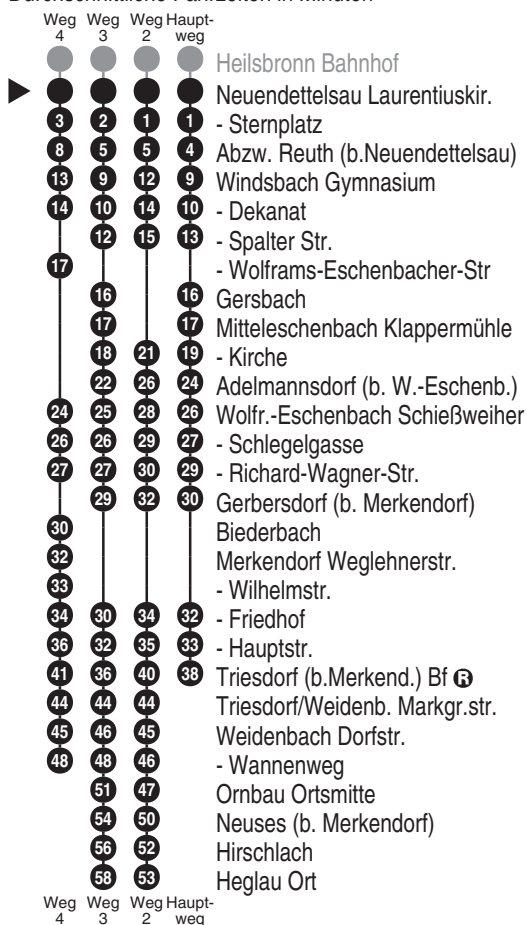

GUGEL
Gugel GmbH - Omnibusbetrieb
Sportplatzstr. 1, 91560 Heilsbronn
Tel. 09872 5623
www.omnibus-gugel.info
info@omnibus-gugel-braun.de

Abfahrtszeiten ab
Neuendettelsau Laurentiuskir.

Richtung
Triesdorf (b.Merkend.) Bf 
(Heglau Ort)

Fahrplan, gültig ab 01.01.2026

Durchschnittliche Fahrzeiten in Minuten

Uhr	Montag - Freitag	Samstag	Uhr
4			4
5			5
6			6
7			7
8	10 [■]		8
9	25		9
10			10
11			11
12			12
13	04 ² _{V14} 27 ⁴ _{V01}	05 ²	13
14			14
15	06		15
16			16
17	04 ³		17
18			18
19			19
20			20
21			21
22			22
23			23
0			0

Fahrten ohne Fahrwegangabe nehmen den Hauptweg 2...4 = fährt Weg 2 bis 4 ■ = verkehrt bis Windsbach Dekanat V01 = nur an Schultagen V14 = nur an schulfreien Tagen