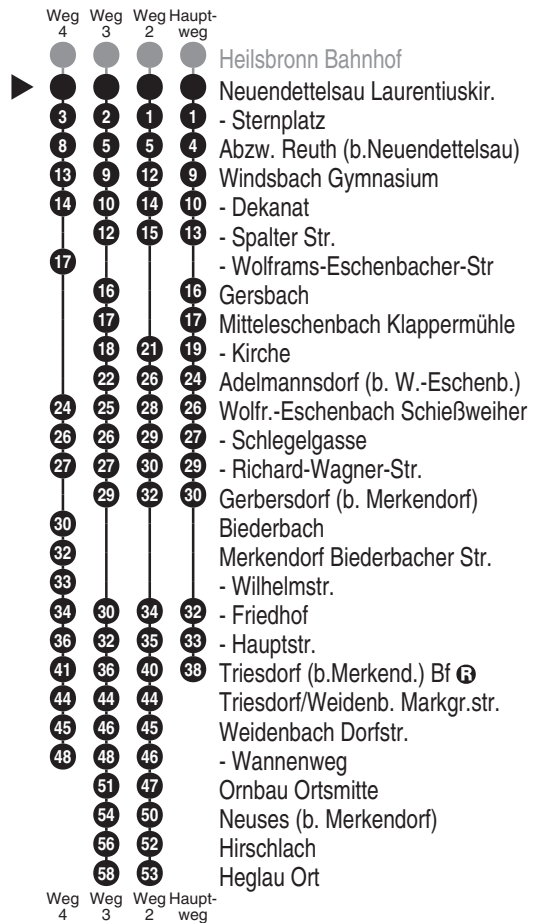

**GUGEL**

Gugel GmbH - Omnibusbetrieb  
Sportplatzstr. 1, 91560 Heilsbronn  
Tel. 09872 5623  
www.omnibus-gugel.info  
info@omnibus-gugel-braun.de

Abfahrtszeiten ab  
**Neuendettelsau Laurentiuskir.**

Richtung  
**Triesdorf (b.Merkend.) Bf**   
**(Heglau Ort)**

Fahrplan, gültig ab 01.01.2026

Durchschnittliche Fahrzeiten in Minuten

Uhr	Montag - Freitag	Samstag	Uhr
4			4
5			5
6			6
7			7
8	10 <sup>■</sup>		8
9	25		9
10			10
11			11
12			12
13	04 <sup>2</sup> <sub>V14</sub> 27 <sup>4</sup> <sub>V01</sub>	05 <sup>2</sup>	13
14			14
15	06		15
16			16
17	04 <sup>3</sup>		17
18			18
19			19
20			20
21			21
22			22
23			23
0			0

Fahrten ohne Fahrwegangabe nehmen den Hauptweg 2...4 = fährt Weg 2 bis 4 ■ = verkehrt bis Windsbach Dekanat V01 = nur an Schultagen V14 = nur an schulfreien Tagen