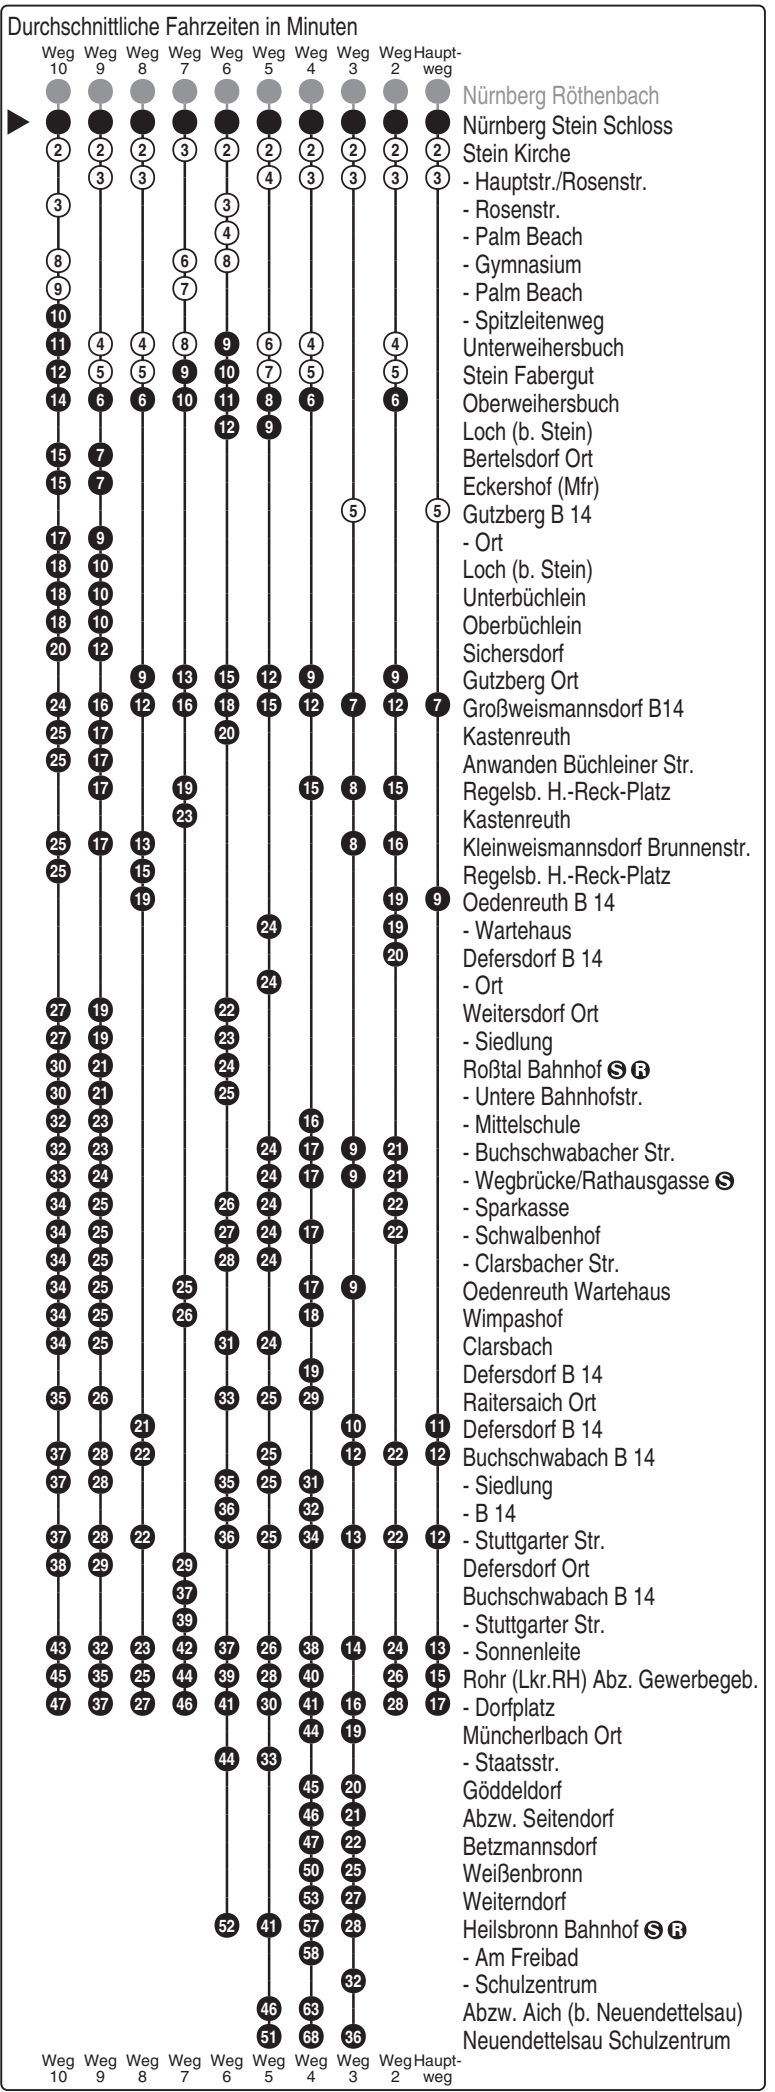

Bus
713

RECK
& Söhne Inh. Gerhard Reck e.K.
Gewerberg Nord 1; 91189 Rohr
Tel.: 09876 978910
www.reck-busreisen.de
info@reck-busreisen.de

Abfahrten auf Ihr Handy:
QR-Code abfotografieren

<http://m.vgn.de/ezm/ovf/de:09564:1990>

Abfahrtszeiten ab
Nürnberg Stein Schloss

Richtung
Rohr (Lkr.RH) Dorfplatz
(Neuendettelsau Schulzentrum)

Gültig ab 14.12.2025

Informationen zur Kurzstrecke
○ Alle mit einer weißen Perle gekennzeichneten Haltestellen sind auf direktem Wege mit dem gültigen Kurzstreckentarif erreichbar.

Uhr	Montag - Freitag	Samstag	Uhr
4			4
5	57		5
6	42 ³ _{V14} 42 ^{V01}		6
7	54 ²		7
8	50 ² _{V01}		8
9		17 ^X	9
10			10
11			11
12			12
13	02 ⁴ _{V14} 09 ⁷ _{V01}	24 ^X	13
14	52 ⁸		14
15			15
16	14 ⁵ _{V14} 14 ⁶ _{V01}		16
17	17 ⁹ _{V14} 17 ¹⁰ _{V01}		17
18	37 ^X		18
19			19
20			20
21			21
22			22
23			23
0			0

Fahrten ohne Fahrwegangabe nehmen den Hauptweg 2...10 = fährt Weg 2 bis 10 X = fährt nicht eingezeichneten Weg V01 = nur an Schultagen V14 = nur an schulfreien Tagen