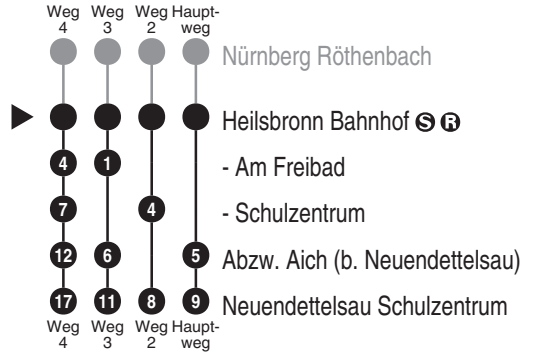

Bus
713

RECK
& Söhne Inh. Gerhard Reck e.K.
Gewerbering Nord 1; 91189 Rohr
Tel.: 09876 978910
www.reck-busreisen.de
info@reck-busreisen.de

Abfahrten auf Ihr Handy:
QR-Code abfotografieren

<http://m.vgn.de/ezm/ovf/de:09571:12650>

Abfahrtszeiten ab
Heilsbronn Bahnhof

Richtung
Neuendettelsau Schulzentrum

Gültig ab 14.12.2025

Durchschnittliche Fahrzeiten in Minuten

Uhr	Montag - Freitag	Samstag	Uhr
4			4
5			5
6			6
7	01 ⁴ _{V01} 10 ² _{V14} 53 ^{4,■} _{V01}		7
8		09*	8
9			9
10			10
11			11
12			12
13	59 ³ _{V14}		13
14			14
15			15
16	55 ^{V14}		16
17			17
18			18
19			19
20			20
21			21
22			22
23			23
0			0

Fahrten ohne Fahrwegangabe nehmen den Hauptweg ■ = verkehrt bis Heilsbronn Schulzentrum V14 = nur an schulfreien Tagen * = Bedarfshaltestelle bitte 1 Stunde vor Abfahrt unter 09876/978910 bestellen, nur zum Einsteigen (Mo-Fr von 08-17 Uhr)