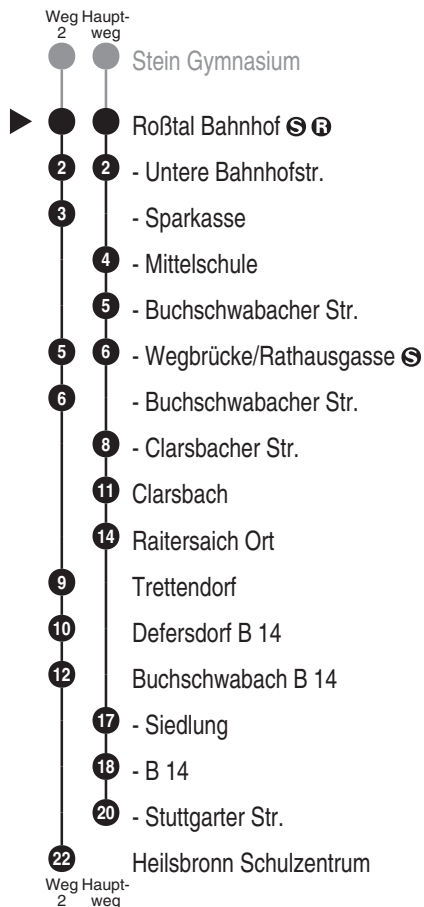

Bus
713

RECK
& Söhne Inh. Gerhard Reck e.K.
Gewerbering Nord 1; 91189 Rohr
Tel.: 09876 978910
www.reck-busreisen.de
info@reck-busreisen.de

Abfahrten auf Ihr Handy:
QR-Code abfotografieren

<http://m.vgn.de/ezm/ovt/de:09573:5150>

Abfahrtszeiten ab
Roßtal Bahnhof

Richtung
Buchschwabach Stuttgarter Str.
(Heilsbronn Schulzentrum)

Gültig ab 14.12.2025

Durchschnittliche Fahrzeiten in Minuten

Uhr	Montag - Freitag	Samstag	Uhr
4			4
5			5
6	45 ² _{V01}		6
7			7
8			8
9			9
10			10
11			11
12			12
13	48 ^{V01}		13
14			14
15			15
16			16
17			17
18			18
19			19
20			20
21			21
22			22
23			23
0			0

Fahrten ohne Fahrwegangabe nehmen den Hauptweg 2 = fährt Weg 2 V01 = nur an Schultagen