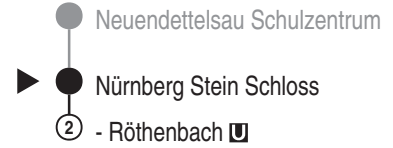

Uhr	Montag - Freitag	Samstag	Uhr
4			4
5			5
6			6
7			7
8			8
9		12	9
10			10
11			11
12			12
13		17	13
14			14
15			15
16			16
17			17
18			18
19			19
20			20
21			21
22			22
23			23
0			0