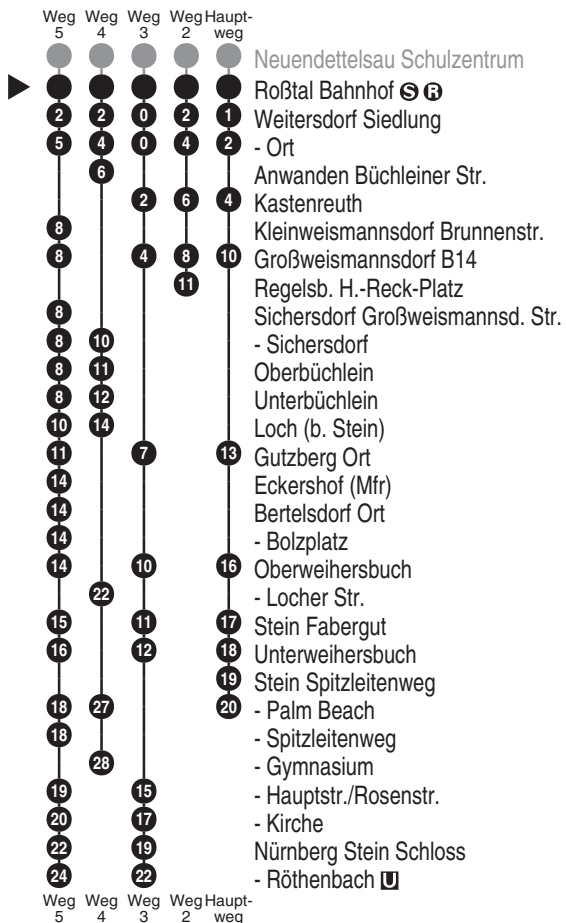

**Bus**  
**713**

**RECK**  
& Söhne Inh. Gerhard Reck e.K.  
Gewerbering Nord 1; 91189 Rohr  
Tel.: 09876 978910  
www.reck-busreisen.de  
info@reck-busreisen.de

Abfahrten auf Ihr Handy:  
QR-Code abfotografieren

<http://m.vgn.de/ezm/ovt/de:09573:5150>

Abfahrtszeiten ab  
**Roßtal Bahnhof S B**

Richtung  
**Stein Palm Beach**  
(Nürnberg Röthenbach U)

Gültig ab 14.12.2025

Durchschnittliche Fahrzeiten in Minuten

Uhr	Montag - Freitag	Samstag	Uhr
4			4
5			5
6			6
7	14 <sup>4</sup> <sub>V01</sub>		7
8		50 <sup>5</sup> *	8
9			9
10			10
11			11
12			12
13	49 <sup>2</sup> <sub>V01</sub>		13
14	50 <sup>*</sup> <sub>S50</sub>		14
15			15
16	51 <sup>3,*</sup> <sub>S50</sub>		16
17			17
18			18
19			19
20			20
21			21
22			22
23			23
0			0

Fahrten ohne Fahrwegangabe nehmen den Hauptweg V01 = nur an Schultagen \* = Bedarfshaltestelle bitte 1 Stunde vor Abfahrt unter 09876/978910 S50 = nur montags bis donnerstags an Schultagen 2...5 = fährt Weg 2 bis 5 bestellen, nur zum Einsteigen (Mo-Fr von 08-17 Uhr)