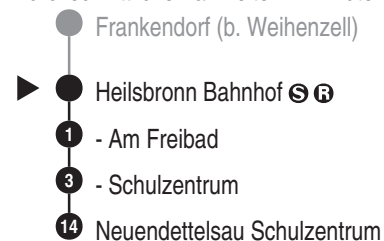

Änderungsfahrplan, gültig ab 08.06.2026

Uhr	Montag - Freitag		Uhr
4			4
5			5
6	43[■]		6
7	18	32	7
8			8
9			9
10	40^{RbuA4}		10
11			11
12			12
13			13
14			14
15			15
16	54		16
17			17
18			18
19			19
20			20
21			21
22			22
23			23
0			0

■ = verkehrt bis Heilsbronn Schulzentrum

RbuA4 = Rufbus, Bedienung nur nach vorheriger Anmeldung mind. 60 Minuten vor Abfahrt unter 09802-2429299. Fahrten vor 8 Uhr sowie Gruppen ab fünf Personen müssen am Vortag bis 18 Uhr angemeldet werden.