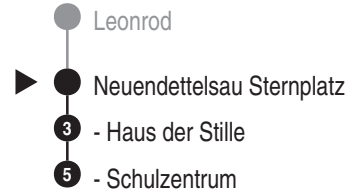

Änderungsfahrplan, gültig ab 08.06.2026

Uhr	Montag - Freitag	Samstag	Uhr
4			4
5			5
6			6
7			7
8			8
9			9
10			10
11			11
12			12
13			13
14			14
15			15
16			16
17	22		17
18			18
19			19
20			20
21			21
22			22
23			23
0			0