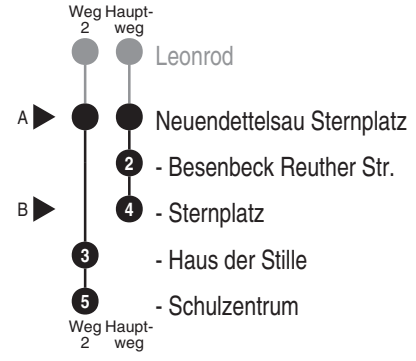

Bus
717

ROMBS

Rombs Touristik GmbH & CO.
Industriestr. 29, 91781 Weißenburg
Tel. 09141 9930
www.rombs-touristik.de
info@rombs.de

Abfahrten auf Ihr Handy:
QR-Code abfotografieren

<http://m.vgn.de/ezm/de:09571:13101>

Abfahrtszeiten ab
Neuendettelsau Sternplatz

Richtung
Neuendettelsau Sternplatz
(Neuendettelsau Schulzentrum)

Änderungsfahrplan, gültig ab 08.06.2026

Durchschnittliche Fahrzeiten in Minuten

Uhr	Montag - Freitag	Samstag	Uhr
4			4
5			5
6			6
7			7
8			8
9			9
10			10
11			11
12			12
13			13
14			14
15	12 ^A		15
16			16
17	22 ²		17
18			18
19			19
20			20
21			21
22			22
23			23
0			0

Fahrten ohne Fahrwegangabe nehmen den Hauptweg 2 = fährt Weg 2 A = verkehrt Gesamtweg ab A B = verkehrt Teilweg nur ab B

Rombs Touristik GmbH & CO.
 Industriestr. 29, 91781 Weißenburg
Tel. 09141 9930
www.rombs-touristik.de
info@rombs.de

Abfahrten auf Ihr Handy:
QR-Code abfotografieren

<http://m.vgn.de/ezm/de:09571:13101>

Abfahrtszeiten ab
Neuendettelsau Sternplatz

Richtung

Neuendettelsau Sternplatz

Änderungsfahrplan, gültig ab 08.06.2026

Uhr	Montag - Freitag	Samstag	Uhr
4			4
5			5
6			6
7			7
8			8
9			9
10			10
11			11
12			12
13			13
14			14
15	12		15
16			16
17			17
18			18
19			19
20			20
21			21
22			22
23			23
0			0