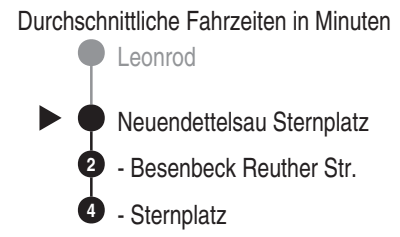

Abfahrten auf Ihr Handy:
QR-Code abfotografieren

<http://m.vgn.de/ezm/de:09571:13101>

Abfahrtszeiten ab
Neuendettelsau Sternplatz

Richtung

Neuendettelsau Sternplatz

Änderungsfahrplan, gültig ab 08.06.2026

Uhr	Montag - Freitag	Samstag	Uhr
4			4
5			5
6			6
7			7
8			8
9			9
10			10
11			11
12			12
13			13
14			14
15	12		15
16			16
17			17
18			18
19			19
20			20
21			21
22			22
23			23
0			0