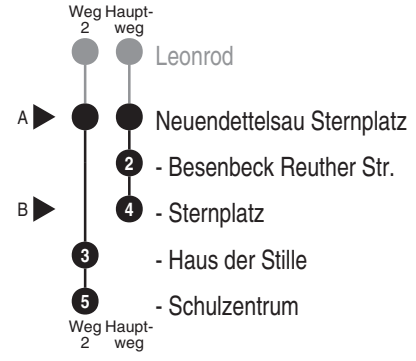

Bus
717

ROMBS

Rombs Touristik GmbH & CO.
Industriestr. 29, 91781 Weißenburg
Tel. 09141 9930
www.rombs-touristik.de
info@rombs.de

Abfahrten auf Ihr Handy:
QR-Code abfotografieren

<http://m.vgn.de/ezm/de:09571:13101>

Abfahrtszeiten ab
Neuendettelsau Sternplatz

Richtung
Neuendettelsau Sternplatz
(Neuendettelsau Schulzentrum)

Änderungsfahrplan, gültig ab 13.04.2026

Durchschnittliche Fahrzeiten in Minuten

Uhr	Montag - Freitag	Samstag	Uhr
4			4
5			5
6			6
7			7
8			8
9			9
10			10
11			11
12			12
13			13
14			14
15	12 ^A		15
16			16
17	22 ²		17
18			18
19			19
20			20
21			21
22			22
23			23
0			0

Fahrten ohne Fahrwegangabe nehmen den Hauptweg 2 = fährt Weg 2 A = verkehrt Gesamtweg ab A B = verkehrt Teilweg nur ab B

Bus
717

ROMBS

Rombs Touristik GmbH & CO.
Industriestr. 29, 91781 Weißenburg
Tel. 09141 9930
www.rombs-touristik.de
info@rombs.de

Abfahrten auf Ihr Handy:
QR-Code abfotografieren

<http://m.vgn.de/ezm/de:09571:13101>

Abfahrtszeiten ab
Neuendettelsau Sternplatz

Richtung
Neuendettelsau Sternplatz

Durchschnittliche Fahrzeiten in Minuten