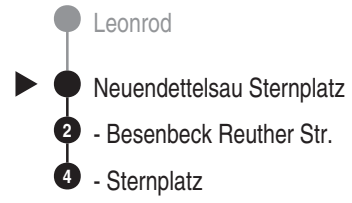

Fahrten ohne Fahrwegangabe nehmen den Hauptweg 2 = fährt Weg 2 A = verkehrt Gesamtweg ab A B = verkehrt Teilweg nur ab B

Bus
717

ROMBS

Rombs Touristik GmbH & CO.
Industriestr. 29, 91781 Weißenburg
Tel. 09141 9930
www.rombs-touristik.de
info@rombs.de

Abfahrten auf Ihr Handy:
QR-Code abfotografieren

<http://m.vgn.de/ezm/de:09571:13101>

Abfahrtszeiten ab
Neuendettelsau Sternplatz

Richtung
Neuendettelsau Sternplatz

Durchschnittliche Fahrzeiten in Minuten