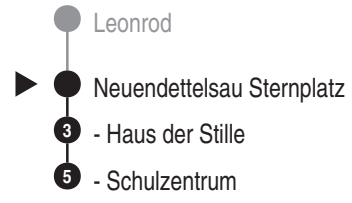

Bus
717

ROMBS

Rombs Touristik GmbH & CO.
Industriestr. 29, 91781 Weißenburg
Tel. 09141 9930
www.rombs-touristik.de
info@rombs.de

Abfahrten auf Ihr Handy:
QR-Code abfotografieren

<http://m.vgn.de/ezm/de:09571:13101>

Abfahrtszeiten ab
Neuendettelsau Sternplatz

Richtung
Neuendettelsau Schulzentrum

Durchschnittliche Fahrzeiten in Minuten

Änderungsfahrplan, gültig ab 13.04.2026

Uhr	Montag - Freitag	Samstag	Uhr
4			4
5			5
6			6
7			7
8			8
9			9
10			10
11			11
12			12
13			13
14			14
15			15
16			16
17	22		17
18			18
19			19
20			20
21			21
22			22
23			23
0			0