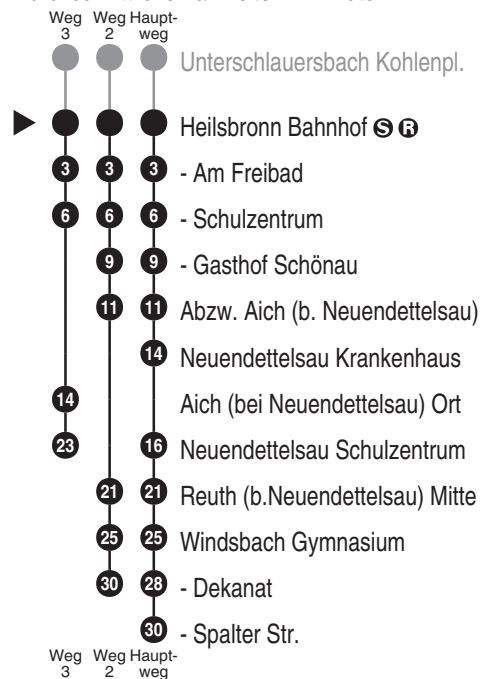

**Bus**  
**719**

**ROMBS**

Rombs Touristik GmbH & CO.  
Industriestr. 29, 91781 Weißenburg  
Tel. 09141 9930  
www.rombs-touristik.de  
info@rombs.de

Abfahrtszeiten ab  
**Heilsbronn Bahnhof**

Richtung  
**Windsbach Spalter Str.**

Änderungsfahrplan, gültig ab 08.06.2026

Durchschnittliche Fahrzeiten in Minuten

Uhr	Samstag	Montag - Freitag	Uhr
4			4
5			5
6			6
7		24 <sup>3</sup> <sub>V01</sub> 30 <sup>2</sup>	7
8			8
9			9
10		50	10
11			11
12			12
13			13
14		50 <sup>■</sup>	14
15			15
16			16
17			17
18	55 <sup>RbuA4</sup>		18
19			19
20			20
21			21
22			22
23			23
0			0

Ferientermine gemäß Bayerischer Ferienordnung: 03.08.-14.09., 02.-06.11., 18.11., 24.12.2026-08.01.2027, 08.-12.02., 22.03.-02.04., 18.-28.05., 02.08.-13.09., 02.-05.11., 17.11.

Fahrten ohne Fahrwegangabe nehmen den Hauptweg

2...3 = fährt Weg 2 bis 3

■ = verkehrt bis Windsbach Gymnasium

V01 = nur an Schultagen

RbuA4 = Rufbus, Bedienung nur nach vorheriger Anmeldung mind. 60

Minuten vor Abfahrt unter 09802-2429299. Fahrten vor 8 Uhr sowie Gruppen ab fünf Personen müssen am Vortag bis 18 Uhr angemeldet werden.