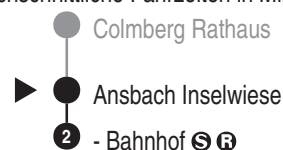

<http://m.vgn.de/ezm/de:09561:11211>

Abfahrtszeiten ab
Ansbach Inselwiese

Richtung

Ansbach Bahnhof

Gültig ab 14.12.2025

Durchschnittliche Fahrzeiten in Minuten

| Uhr | Montag - Freitag | Samstag | Sonn- / Feiertag | Uhr |
|-----|---|---------|-------------------|-----|
| 4 | | | | 4 |
| 5 | 59 | | | 5 |
| 6 | | | | 6 |
| 7 | 36 ^{V01} _{vB} 36 ^{V14} 45 ^{V01} | | | 7 |
| 8 | 12 | | | 8 |
| 9 | | | | 9 |
| 10 | | | 50 ^{Rb1} | 10 |
| 11 | | | | 11 |
| 12 | | | | 12 |
| 13 | | | | 13 |
| 14 | 41 | | | 14 |
| 15 | 37 | | | 15 |
| 16 | | | | 16 |
| 17 | 10 | | | 17 |
| 18 | | | | 18 |
| 19 | | | | 19 |
| 20 | | | | 20 |
| 21 | | | | 21 |
| 22 | | | | 22 |
| 23 | | | | 23 |
| 0 | | | | 0 |

V01 = nur an Schultagen

Rb1 = Rufbus der Fa. Wellhöfer, mind. 90 Minuten vor Abfahrt unter Tel.

vB = Bus kommt aus Bieg (siehe Linie 703)

V14 = nur an schulfreien Tagen

0981 9714925 anmelden (07.00 Uhr bis 20.00 Uhr)