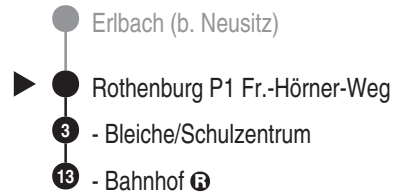

Fahrten ohne Fahrwegangabe nehmen den Hauptweg
2 = fährt Weg 2

w = verkehrt zwischen Ansbach und Colmburg als Linie 731 über
Leutershausen

V01 = nur an Schultagen

Bus
732

Wellhöfer

Fritz Wellhöfer GmbH & Co. KG
Omnibusunternehmen
Alberndorf 34a, 91623 Sachsen bei Ansbach
Tel. 0981 971490
www.wellhoefer-reisen.de
zentrale.fw@wellhoefer.reisen.de

Abfahrten auf Ihr Handy:
QR-Code abfotografieren

<http://m.vgn.de/ezm/de:09571:11643>

Abfahrtszeiten ab

Rothenburg P1 Fr.-Hörner-Weg

Richtung

Rothenburg o.d.T. Bahnhof

Durchschnittliche Fahrzeiten in Minuten

Änderungsfahrplan, gültig ab 04.03.2026

Uhr	Montag - Freitag	Samstag	Uhr
4			4
5			5
6			6
7	42 ^{V01}		7
8			8
9			9
10			10
11			11
12			12
13			13
14			14
15			15
16			16
17			17
18			18
19			19
20			20
21			21
22			22
23			23
0			0