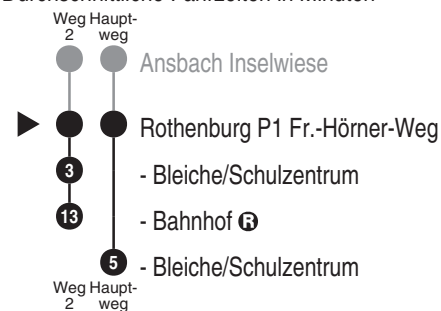

<http://m.vgn.de/ezm/de:09571:11643>

Abfahrtszeiten ab

Rothenburg P1 Fr.-Hörner-Weg

Richtung

Rothenburg Bleiche/Schulzentr.

Durchschnittliche Fahrzeiten in Minuten

Änderungsfahrplan, gültig ab 04.03.2026

Uhr	Montag - Freitag	Samstag	Uhr
4			4
5			5
6			6
7	12 ^w _{V01} 42 ² _{V01} 46 ^{V01}		7
8			8
9			9
10			10
11			11
12	46 ^w _{V01}		12
13			13
14			14
15			15
16			16
17			17
18			18
19			19
20			20
21			21
22			22
23			23
0			0

Fahrten ohne Fahrwegangabe nehmen den Hauptweg
2 = fährt Weg 2

w = verkehrt zwischen Ansbach und Colmburg als Linie 731 über
Leutershausen

V01 = nur an Schultagen

Bus
732

Wellhöfer

Fritz Wellhöfer GmbH & Co. KG
Omnibusunternehmen
Alberndorf 34a, 91623 Sachsen bei Ansbach
Tel. 0981 971490
www.wellhoefer-reisen.de
zentrale.fw@wellhoefer.reisen.de