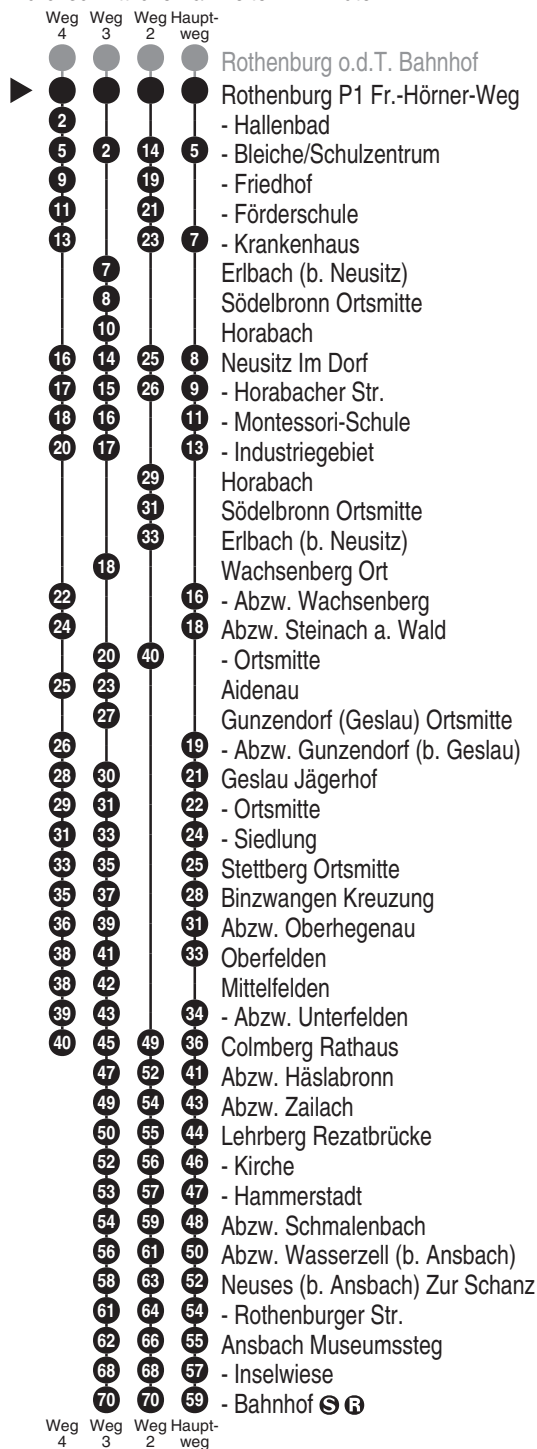

<http://m.vgn.de/ezm/de:09571:11643>

Abfahrtszeiten ab
Rothenburg P1 Fr.-Hörner-Weg

Richtung

Ansbach Bahnhof S R

Änderungsfahrplan, gültig ab 04.03.2026

Durchschnittliche Fahrzeiten in Minuten

Uhr	Montag - Freitag	Samstag	Uhr
7	46 ² _{V01}		7
8			8
9			9
10			10
11	33 ⁵ _{V01}		11
12	46 ³ _{V01}		12
13			13
14			14
15	35		15
16			16
17	10 ⁴ _{V01}		17

Abfahrten auf Ihr Handy:
 QR-Code abfotografieren

<http://m.vgn.de/ezm/de:09571:11643>

Abfahrtszeiten ab

Rothenburg P1 Fr.-Hörner-Weg

Richtung

Ansbach Bahnhof

Änderungsfahrplan, gültig ab 04.03.2026

Durchschnittliche Fahrzeiten in Minuten

Uhr	Montag - Freitag	Samstag	Uhr
6			6
7	46 ^{V01}		7
8			8
9			9
10			10
11	33 ⁴ _{V01}		11
12	46 ² _{V01}		12
13			13
14			14
15			15
16			16
17	10 ³ _{V01}		17

Fahrten ohne Fahrwegangabe nehmen den Hauptweg