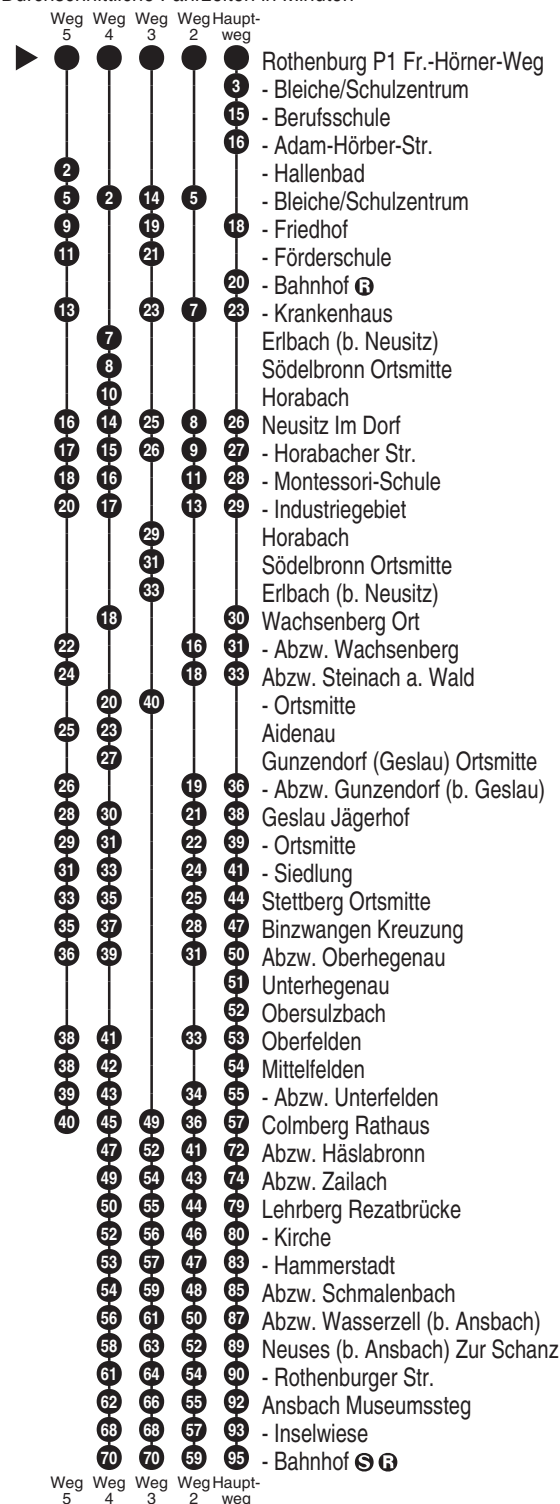

<http://m.vgn.de/ezm/de:09571:11643>

Abfahrtszeiten ab
Rothenburg P1 Fr.-Hörner-Weg

Richtung

Ansbach Bahnhof S R

Änderungsfahrplan, gültig ab 04.03.2026

Durchschnittliche Fahrzeiten in Minuten

Uhr	Montag - Freitag	Samstag	Uhr
7	46 ² _{V01}		7
8			8
9			9
10			10
11	33 ⁵ _{V01}		11
12	46 ³ _{V01}		12
13			13
14			14
15	35		15
16			16
17	10 ⁴ _{V01}		17

Fahrten ohne Fahrwegangabe nehmen den Hauptweg

2...5 = fährt Weg 2 bis 5

V01 = nur an Schultagen

Alle Angaben ohne Gewähr

efa103; 20.06.2026 03:02:26; 63-732-1-R; j26; 11643

Bus
732

Wellhöfer

Fritz Wellhöfer GmbH & Co. KG
Omnibusunternehmen
Alberndorf 34a, 91623 Sachsen bei Ansbach
Tel. 0981 971490
www.wellhoefer-reisen.de
zentrale.fw@wellhoefer.reisen.de

Abfahrten auf Ihr Handy:
QR-Code abfotografieren

<http://m.vgn.de/ezm/de:09571:11643>

Abfahrtszeiten ab

Rothenburg P1 Fr.-Hörner-Weg

Richtung

Ansbach Bahnhof

Änderungsfahrplan, gültig ab 04.03.2026

Durchschnittliche Fahrzeiten in Minuten

Uhr	Montag - Freitag	Samstag	Uhr
6			6
7	46 ^{V01}		7
8			8
9			9
10			10
11	33 ⁴ _{V01}		11
12	46 ² _{V01}		12
13			13
14			14
15			15
16			16
17	10 ³ _{V01}		17

Fahrten ohne Fahrwegangabe nehmen den Hauptweg