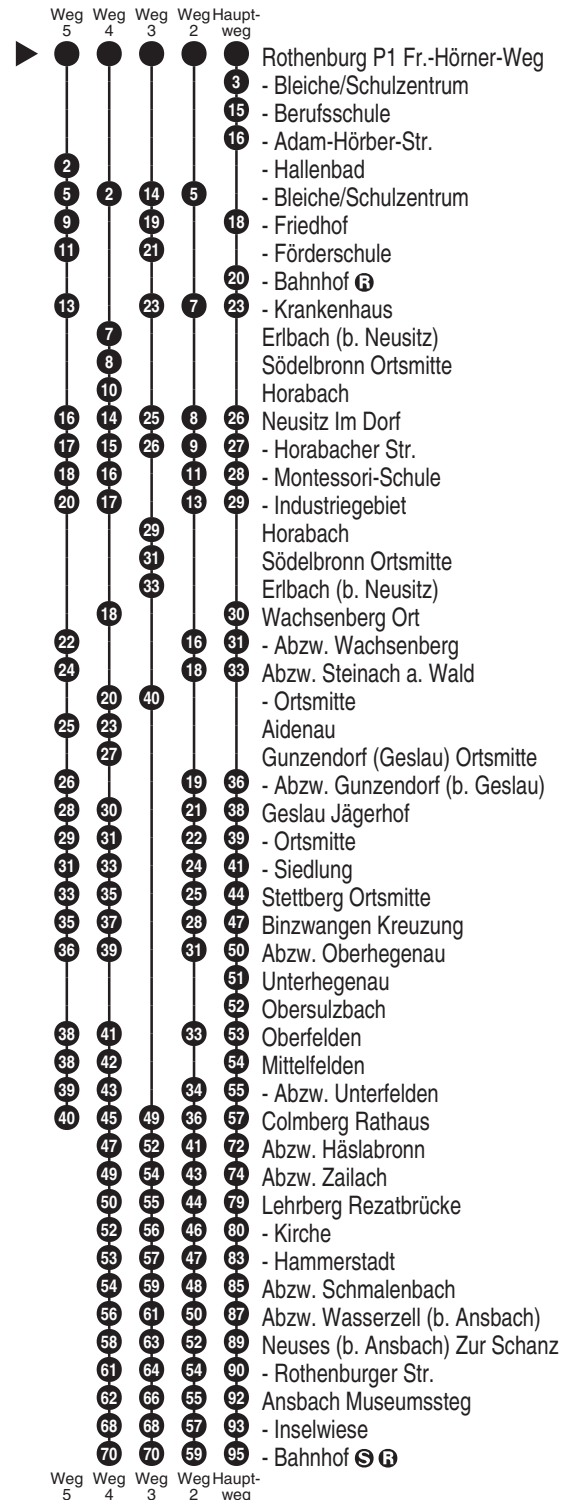

Bus
732

Wellhöfer

Fritz Wellhöfer GmbH & Co. KG
Omnibusunternehmen
Alberndorf 34a, 91623 Sachsen bei Ansbach
Tel. 0981 971490
www.wellhoefer-reisen.de
zentrale.fw@wellhoefer.reisen.de

Abfahrten auf Ihr Handy:
QR-Code abfotografieren

<http://m.vgn.de/ezm/de:09571:11643>

Abfahrtszeiten ab
Rothenburg P1 Fr.-Hörner-Weg
Richtung
Ansbach Bahnhof S R

Änderungsfahrplan, gültig ab 04.03.2026

Durchschnittliche Fahrzeiten in Minuten

Uhr	Montag - Freitag	Samstag	Uhr
7	46 ² _{V01}		7
8			8
9			9
10			10
11	33 ⁵ _{V01}		11
12	46 ³ _{V01}		12
13			13
14			14
15	35		15
16			16
17	10 ⁴ _{V01}		17

Abfahrten auf Ihr Handy:
QR-Code abfotografieren

<http://m.vgn.de/ezm/de:09571:11643>

Abfahrtszeiten ab

Rothenburg P1 Fr.-Hörner-Weg

Richtung

Ansbach Bahnhof

Änderungsfahrplan, gültig ab 04.03.2026

Durchschnittliche Fahrzeiten in Minuten

Uhr	Montag - Freitag	Samstag	Uhr
6			6
7	46 ^{V01}		7
8			8
9			9
10			10
11	33 ⁴ _{V01}		11
12	46 ² _{V01}		12
13			13
14			14
15			15
16			16
17	10 ³ _{V01}		17

Fahrten ohne Fahrwegangabe nehmen den Hauptweg