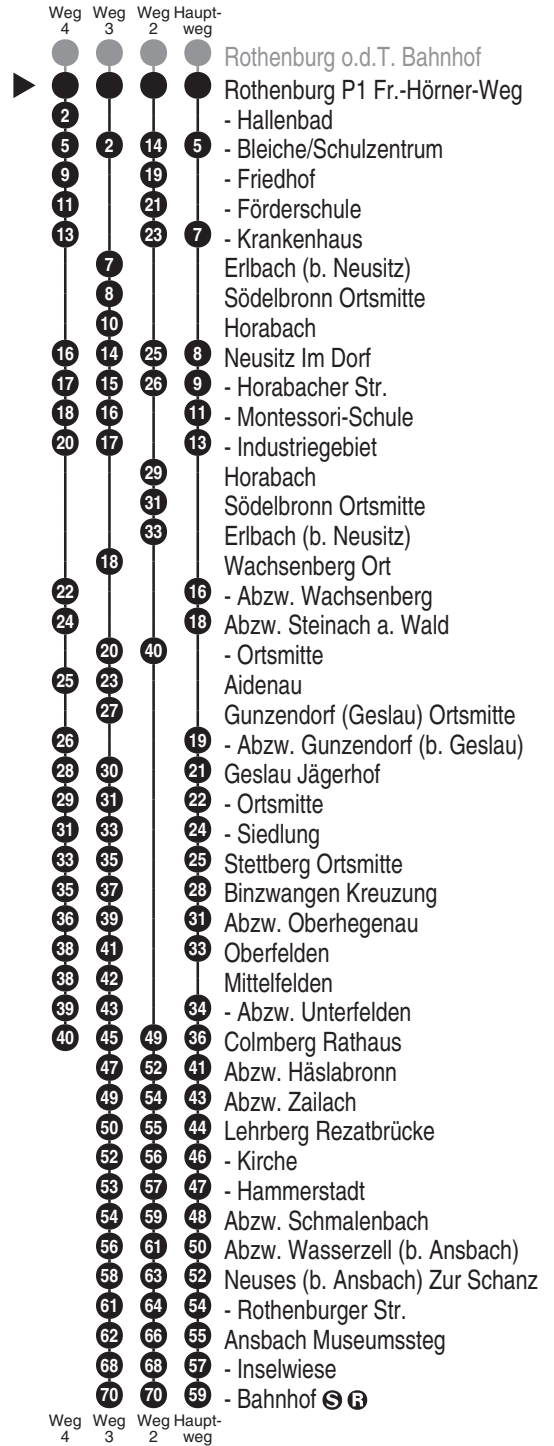

<http://m.vgn.de/ezm/de:09571:11643>

Abfahrtszeiten ab
Rothenburg P1 Fr.-Hörner-Weg
Richtung
Ansbach Bahnhof S R

Änderungsfahrplan, gültig ab 04.03.2026

Durchschnittliche Fahrzeiten in Minuten

Uhr	Montag - Freitag	Samstag	Uhr
7	46 ² _{V01}		7
8			8
9			9
10			10
11	33 ⁵ _{V01}		11
12	46 ³ _{V01}		12
13			13
14			14
15	35		15
16			16
17	10 ⁴ _{V01}		17

Abfahrten auf Ihr Handy:
QR-Code abfotografieren

<http://m.vgn.de/ezm/de:09571:11643>

Abfahrtszeiten ab

Rothenburg P1 Fr.-Hörner-Weg

Richtung

Ansbach Bahnhof

Änderungsfahrplan, gültig ab 04.03.2026

Durchschnittliche Fahrzeiten in Minuten

Uhr	Montag - Freitag	Samstag	Uhr
6			6
7	46 ^{V01}		7
8			8
9			9
10			10
11	33 ⁴ _{V01}		11
12	46 ² _{V01}		12
13			13
14			14
15			15
16			16
17	10 ³ _{V01}		17

Fahrten ohne Fahrwegangabe nehmen den Hauptweg