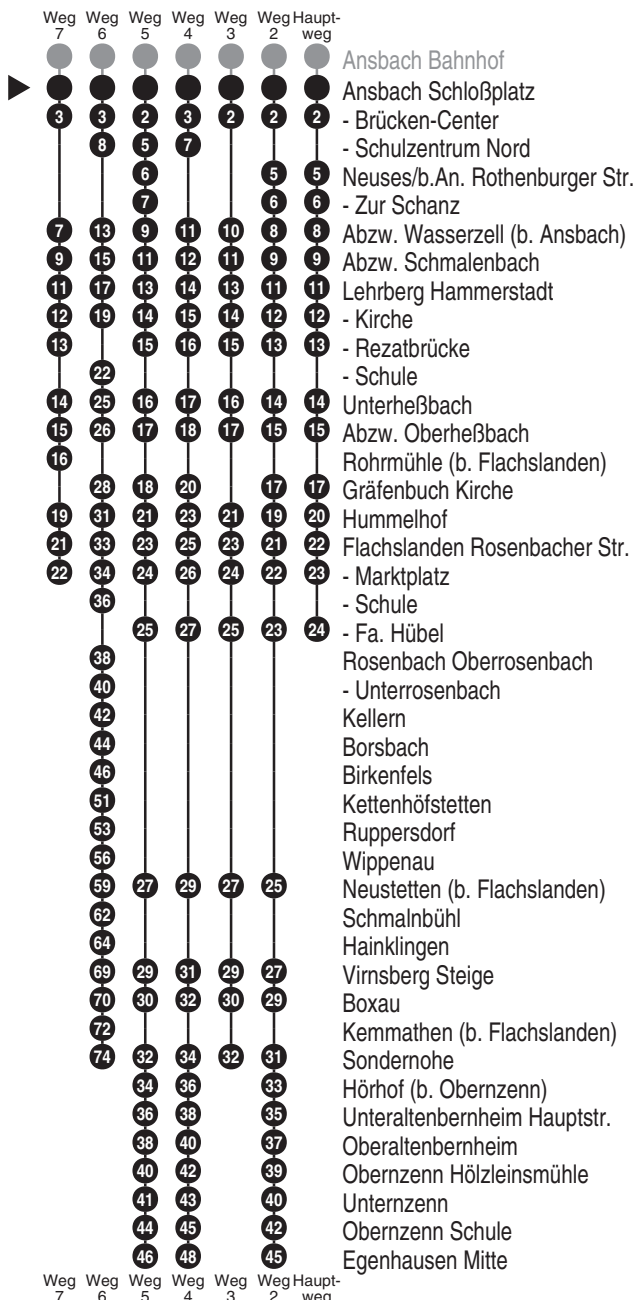

<http://m.vgn.de/ezm/de:09561:11111>

Abfahrtszeiten ab
Ansbach Schloßplatz

Richtung

Flachslanden Fa. Hübel
(Egenhausen Mitte)

Gültig ab 14.12.2025

Durchschnittliche Fahrzeiten in Minuten

Uhr	Montag - Freitag	Samstag	Uhr
6	16 ⁷		6
7	47 ³ _{V14} 54 ³ _{V01}		7
8			8
9	16 ²	46	9
10	16		10
11	16 ²	16	11
12	16 [■] 45 ⁶ _{V01}	16	12
13	15 ² _{V14} 15 ⁴ _{V01}	16 ²	13
14	16 [■]		14
15	23 ² _*		15
16	16 46 ²		16
17	46		17
18	16 ⁵		18
19	16		19
20	16		20

Fahrten ohne Fahrwegangabe nehmen den Hauptweg ■ = verkehrt bis Lehrberg Rezatbrücke * = verkehrt bis Sondernohe V01 = nur an Schultagen V14 = nur an schulfreien Tagen 2...7 = fährt Weg 2 bis 7

Alle Angaben ohne Gewähr