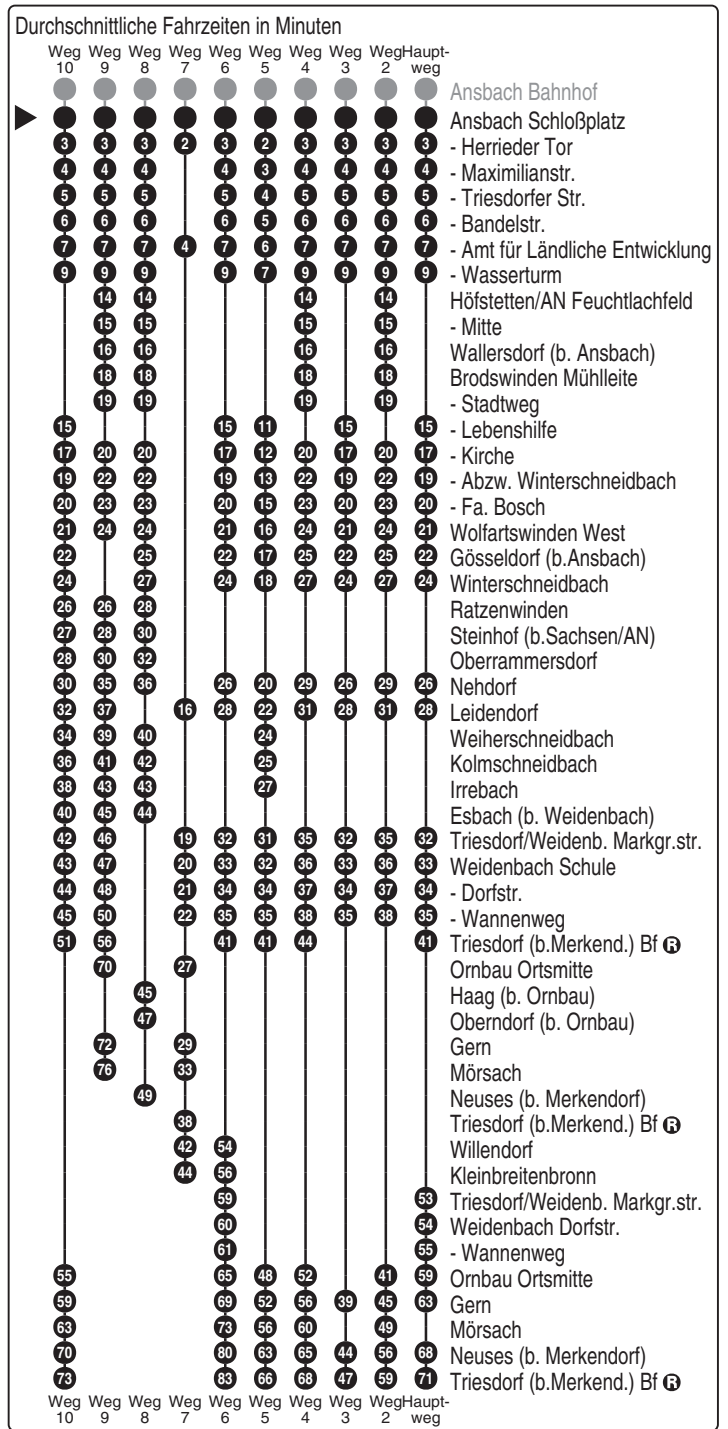

**Bus**  
**736**

**Wellhöfer**

Fritz Wellhöfer GmbH & Co. KG  
Omnibusunternehmen  
Alberndorf 34a, 91623 Sachsen bei Ansbach  
Tel. 0981 971490  
www.wellhoefer-reisen.de  
zentrale.fw@wellhoefer.reisen.de

Abfahrten auf Ihr Handy:  
QR-Code abfotografieren

<http://m.vgn.de/ezm/de:09561:1111>

Abfahrtszeiten ab

**Ansbach Schloßplatz**

Richtung

**Triesdorf (b.Merkend.) Bf**

Gültig ab 14.12.2025

Uhr	Montag - Freitag	Samstag	Uhr
6	40		6
7	52 <sup>3</sup>		7
8		56 <sup>2</sup>	8
9	17		9
10			10
11			11
12	17 <sup>2</sup>	56 <sup>10</sup>	12
13	17 <sup>7</sup> <sub>V01</sub> 17 <sup>4</sup> <sub>V14</sub> 17 <sup>8</sup> <sub>V01</sub>		13
14			14
15	53 <sup>5</sup>		15
16		56 <sup>2</sup> <sub>Rbu</sub>	16
17	17 <sup>6</sup>		17
18	02 <sup>9</sup>		18

Fahrten ohne Fahrwegangabe nehmen den Hauptweg V01 = nur an Schultagen V14 = nur an schulfreien Tagen Rbu = Rufbus, mind. 60 Min. vor Abfahrt unter 09822 7441 anmelden.

2...10 = fährt Weg 2 bis 10

Alle Angaben ohne Gewähr