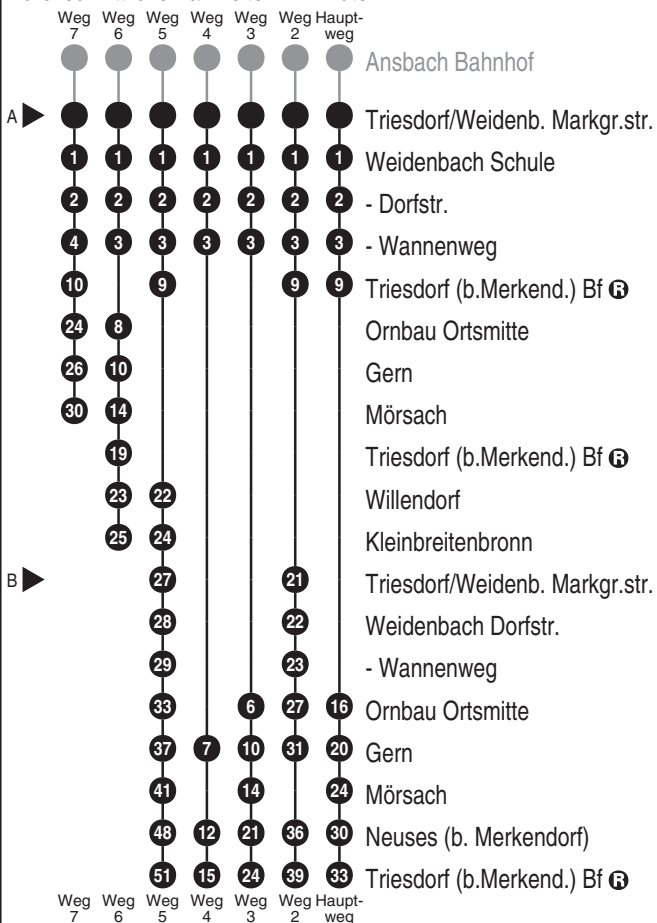

<http://m.vgn.de/ezm/de:09571:13563>

Abfahrtszeiten ab

Triesdorf/Weidenb. Markgr.str.

Richtung

Triesdorf (b.Merkend.) Bf

Gültig ab 14.12.2025

Durchschnittliche Fahrzeiten in Minuten

Uhr	Montag - Freitag	Samstag	Uhr
4			4
5			5
6			6
7	12 ² _A 34 ² _B		7
8	24 ⁴		8
9	49 ² _A	31 ³	9
10	10 ² _B		10
11			11
12	52 ³		12
13	36 ⁶ _{V01} 52 ^{V14}	38	13
14			14
15			15
16	24		16
17	49 ⁵ _A	31 ³ _{Rbu}	17
18	16 ⁵ _B 48 ⁷		18
19			19
20			20
21			21
22			22
23			23
0			0

Fahrten ohne Fahrwegangabe nehmen den Hauptweg A = verkehrt Gesamtweg ab A V01 = nur an Schultagen Rbu = Rufbus, mind. 60 Min. vor Abfahrt unter 09822 7441 anmelden.
2...7 = fährt Weg 2 bis 7 B = verkehrt Teilweg nur ab B V14 = nur an schulfreien Tagen

<http://m.vgn.de/ezm/de:09571:13563>

Abfahrtszeiten ab

Triesdorf/Weidenb. Markgr.str.

Richtung

Triesdorf (b.Merkend.) Bf

Gültig ab 14.12.2025

Durchschnittliche Fahrzeiten in Minuten

Uhr	Montag - Freitag	Samstag	Uhr
4			4
5			5
6			6
7	12 ²		7
8	24 ⁴		8
9	49 ²	31 ³	9
10			10
11			11
12	52 ³		12
13	36 ⁶ _{V01} 52 ^{V14}	38	13
14			14
15			15
16	24		16
17	49 ⁵	31 ³ _{Rbu}	17
18	48 ⁷		18
19			19
20			20
21			21
22			22
23			23
0			0

<http://m.vgn.de/ezm/de:09571:13563>

Abfahrtszeiten ab

Triesdorf/Weidenb. Markgr.str.

Richtung

Triesdorf (b.Merkend.) Bf

Gültig ab 14.12.2025

Durchschnittliche Fahrzeiten in Minuten

Uhr	Montag - Freitag	Samstag	Uhr
4			4
5			5
6			6
7	34		7
8			8
9			9
10	10		10
11			11
12			12
13			13
14			14
15			15
16			16
17			17
18	16 ²		18
19			19
20			20
21			21
22			22
23			23
0			0