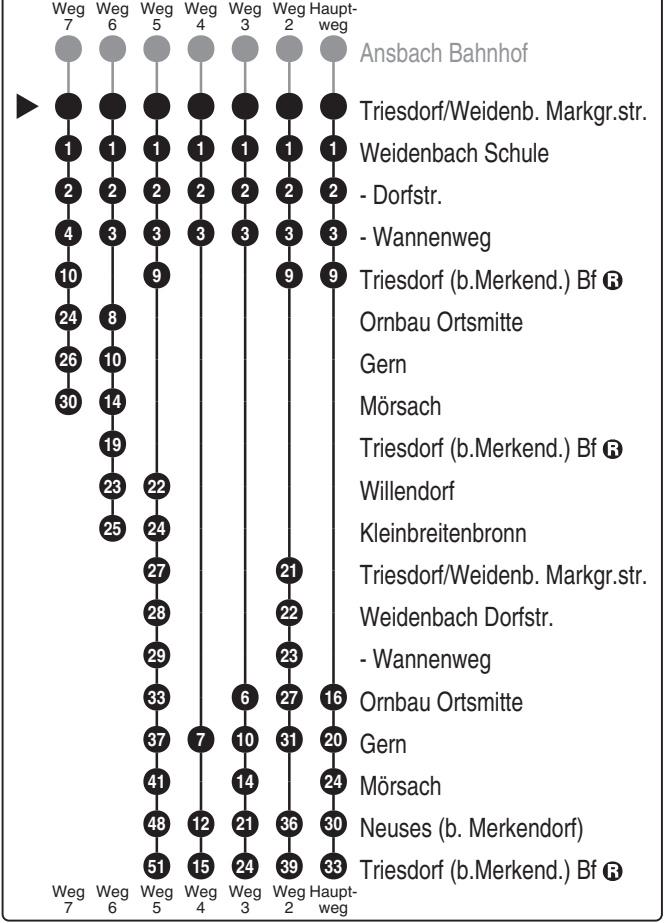

<http://m.vgn.de/ezm/de:09571:13563>

Abfahrtszeiten ab

Triesdorf/Weidenb. Markgr.str.

Richtung

Triesdorf (b.Merkend.) Bf

Gültig ab 14.12.2025

Durchschnittliche Fahrzeiten in Minuten

Uhr	Montag - Freitag	Samstag	Uhr
4			4
5			5
6			6
7	12 ² _A 34 ² _B		7
8	24 ⁴		8
9	49 ² _A	31 ³	9
10	10 ² _B		10
11			11
12	52 ³		12
13	36 ⁶ _{V01} 52 ^{V14}	38	13
14			14
15			15
16	24		16
17	49 ⁵ _A	31 ³ _{Rbu}	17
18	16 ⁵ _B 48 ⁷		18
19			19
20			20
21			21
22			22
23			23
0			0

<http://m.vgn.de/ezm/de:09571:13563>

Abfahrtszeiten ab

Triesdorf/Weidenb. Markgr.str.

Richtung

Triesdorf (b.Merkend.) Bf

Gültig ab 14.12.2025

Durchschnittliche Fahrzeiten in Minuten

Uhr	Montag - Freitag	Samstag	Uhr
4			4
5			5
6			6
7	12 ²		7
8	24 ⁴		8
9	49 ²	31 ³	9
10			10
11			11
12	52 ³		12
13	36 ⁶ _{V01} 52 ^{V14}	38	13
14			14
15			15
16	24		16
17	49 ⁵	31 ³ _{Rbu}	17
18	48 ⁷		18
19			19
20			20
21			21
22			22
23			23
0			0

Fahrten ohne Fahrwegangabe nehmen den Hauptweg V01 = nur an Schultagen V14 = nur an schulfreien Tagen Rbu = Rufbus, mind. 60 Min. vor Abfahrt unter 09822 7441 anmelden.
2...7 = fährt Weg 2 bis 7

Bus
736

<http://m.vgn.de/ezm/de:09571:13563>

Abfahrtszeiten ab

Triesdorf/Weidenb. Markgr.str.

Richtung

Triesdorf (b.Merkend.) Bf

Gültig ab 14.12.2025

Durchschnittliche Fahrzeiten in Minuten

Uhr	Montag - Freitag	Samstag	Uhr
4			4
5			5
6			6
7	34		7
8			8
9			9
10	10		10
11			11
12			12
13			13
14			14
15			15
16			16
17			17
18	16 ²		18
19			19
20			20
21			21
22			22
23			23
0			0