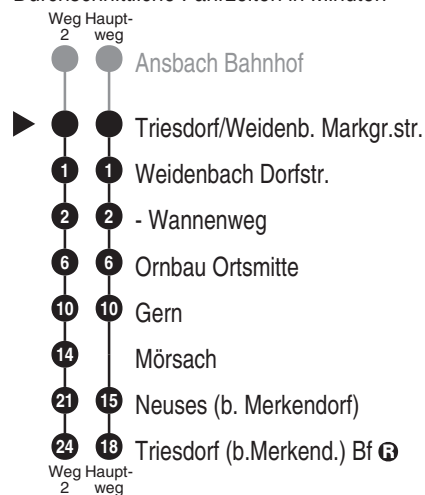

<http://m.vgn.de/ezm/de:09571:13563>

Abfahrtszeiten ab

Triesdorf/Weidenb. Markgr.str.

Richtung

Triesdorf (b.Merkend.) Bf

Gültig ab 14.12.2025

Durchschnittliche Fahrzeiten in Minuten

Uhr	Montag - Freitag	Samstag	Uhr
4			4
5			5
6			6
7	12 ²		7
8	24 ⁴		8
9	49 ²	31 ³	9
10			10
11			11
12	52 ³		12
13	36 ⁶ _{V01} 52 ^{V14}	38	13
14			14
15			15
16	24		16
17	49 ⁵	31 ³ _{Rbu}	17
18	48 ⁷		18
19			19
20			20
21			21
22			22
23			23
0			0

Wellhöfer

Fritz Wellhöfer GmbH & Co. KG
Omnibusunternehmen
Alberndorf 34a, 91623 Sachsen bei Ansbach
Tel. 0981 971490
www.wellhoefer-reisen.de
zentrale.fw@wellhoefer.reisen.de

Abfahren auf Ihr Handy:
QR-Code abfotografieren

<http://m.vgn.de/ezm/de:09571:13563>

Abfahrtszeiten ab

Triesdorf/Weidenb. Markgr.str.

Richtung

Triesdorf (b.Merkend.) Bf

Gültig ab 14.12.2025

Durchschnittliche Fahrzeiten in Minuten

Uhr	Montag - Freitag	Samstag	Uhr
4			4
5			5
6			6
7	34		7
8			8
9			9
10	10		10
11			11
12			12
13			13
14			14
15			15
16			16
17			17
18	16 ²		18
19			19
20			20
21			21
22			22
23			23
0			0

Fahrten ohne Fahrwegangabe nehmen den Hauptweg 2 = fährt Weg 2