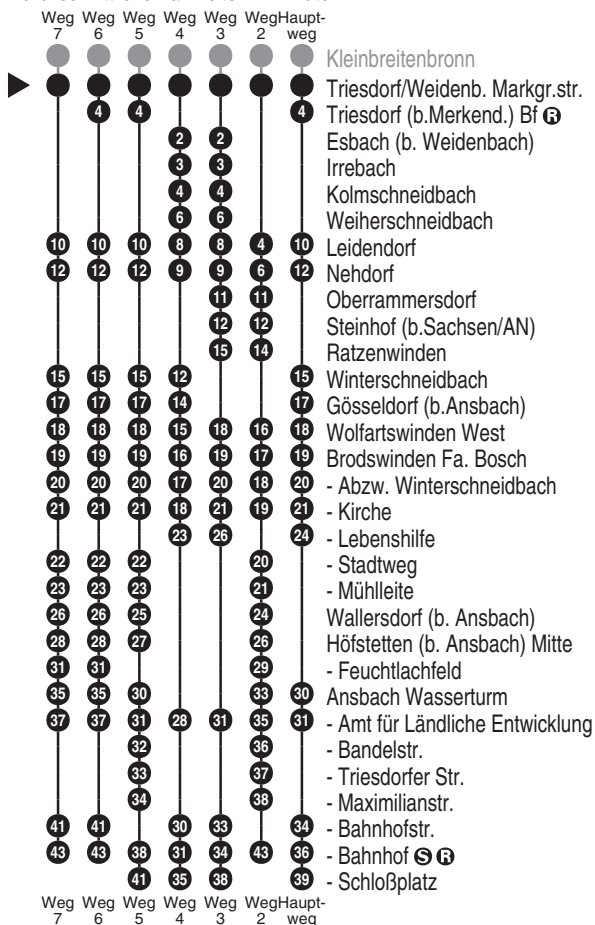

WegHaupt-  
2  
weg

WegHaupt-  
2  
weg

Kleinbreitenbronn

Uhr	Montag - Freitag	Samstag	Uhr
4			4
5			5
6			6
7			7
8			8
9			9
10			10
11	40 <sup>V01</sup>		11
12	52 <sup>2</sup>		12
13			13
14	52 <sup>2</sup> ■		14
15			15
16			16
17			17
18			18
19			19
20			20
21			21
22			22
23			23
0			0

Fahrten ohne Fahrwegangabe nehmen den Hauptweg    2 = fährt Weg 2    ■ = verkehrt bis Ansbach Bahnhof    V01 = nur an Schultagen

**Bus**  
**736**

**Wellhöfer**

Fritz Wellhöfer GmbH & Co. KG  
Omnibusunternehmen  
Alberndorf 34a, 91623 Sachsen bei Ansbach  
Tel. 0981 971490  
www.wellhoefer-reisen.de  
zentrale.fw@wellhoefer.reisen.de

Abfahrten auf Ihr Handy:  
QR-Code abfotografieren

<http://m.vgn.de/ezm/de:09571:13563>

Abfahrtszeiten ab

**Triesdorf/Weidenb. Markgr.str.**

Richtung

**Ansbach Schloßplatz**

Gültig ab 14.12.2025

Durchschnittliche Fahrzeiten in Minuten

Uhr	Montag - Freitag	Samstag	Uhr
4			4
5	50 <sup>6</sup>		5
6	43 <sup>2</sup> <sub>V14</sub> 48 <sup>7</sup> <sub>V01</sub>		6
7			7
8	50	07 <sup>2</sup>	8
9			9
10	50		10
11	50 <sup>V14</sup>		11
12	06 <sup>3</sup> <sub>V01</sub>	07 <sup>2</sup>	12
13	18 <sup>4</sup>		13
14			14
15	18 <sup>4</sup> <sub>■</sub>		15
16	55 <sup>5</sup>	07 <sup>2</sup> <sub>Rbu</sub>	16
17			17
18			18
19			19
20			20
21			21
22			22
23			23
0			0