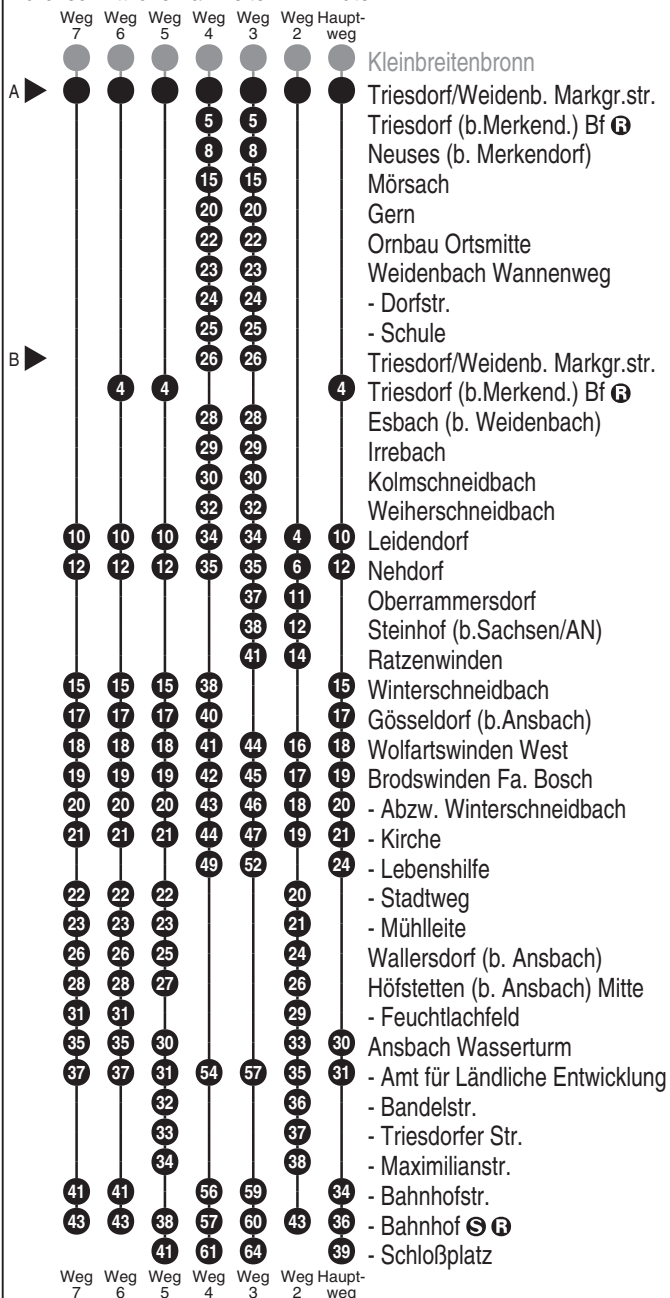

Bus
736

Wellhöfer

Fritz Wellhöfer GmbH & Co. KG
Omnibusunternehmen
Alberndorf 34a, 91623 Sachsen bei Ansbach
Tel. 0981 971490
www.wellhoefer-reisen.de
zentrale.fw@wellhoefer.reisen.de

Abfahrten auf Ihr Handy:
QR-Code abfotografieren

<http://m.vgn.de/ezm/de:09571:13563>

Abfahrtszeiten ab

Triesdorf/Weidenb. Markgr.str.

Richtung

Ansbach Schloßplatz

Gültig ab 14.12.2025

Durchschnittliche Fahrzeiten in Minuten

Uhr	Montag - Freitag	Samstag	Uhr
4			4
5	50⁶		5
6	43²_{V14} 48⁷_{V01}		6
7			7
8	50	07²	8
9			9
10	50		10
11	40^{3,A}_{V01} 50^{V14}		11
12	06^{3,B}_{V01} 52⁴_A	07²	12
13	18⁴_B		13
14	52^{4,A}_■		14
15	18^{4,B}_■		15
16	55⁵	07²_{Rbu}	16
17			17
18			18

Fahrten ohne Fahrwegangabe nehmen den Hauptweg

A = verkehrt Gesamtweg ab A

■ = verkehrt bis Ansbach Bahnhof

V14 = nur an schulfreien Tagen

2...7 = fährt Weg 2 bis 7

B = verkehrt Teilweg nur ab B

V01 = nur an Schultagen

Rbu = Rufbus, mind. 60 Min. vor Abfahrt unter 09822 7441 anmelden.

Alle Angaben ohne Gewähr