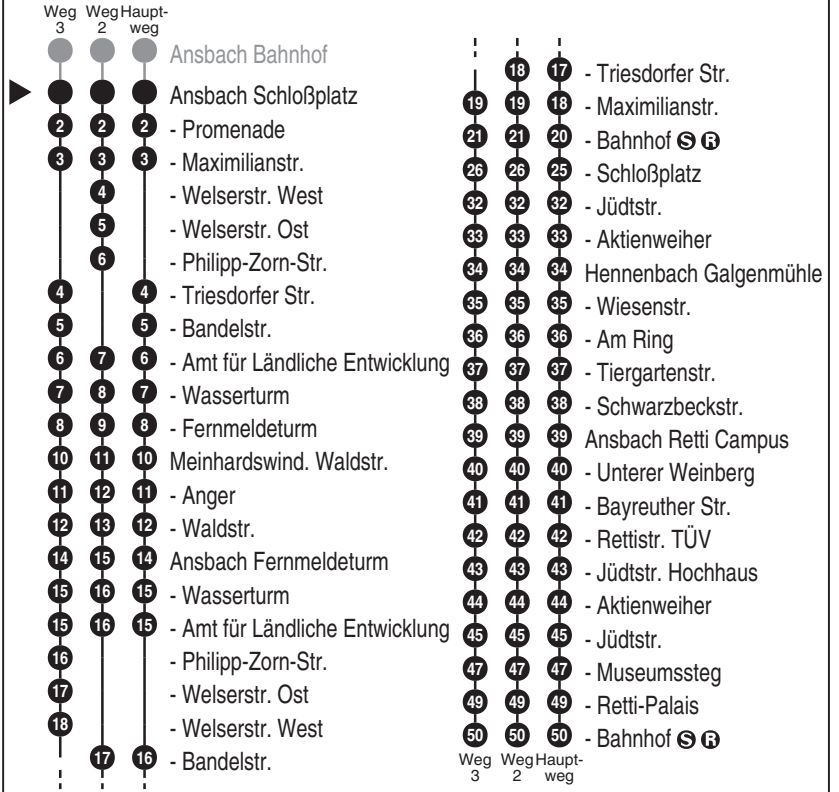

Ansbach Schloßplatz

Richtung

Meinhardswinden Anger

Schloßplatz

Hennenbach Tiergartenstr.

Ansbach Bahnhof 

Gültig ab 14.12.2025

Durchschnittliche Fahrzeiten in Minuten

Uhr	Montag - Freitag	Samstag	Sonn- / Feiertag	Uhr
5	42			5
6	15 [■] 45			6
7	15 45			7
8	15 45	15 ²		8
9	15 45	15 ³	15 ² _{AST}	9
10	15 45	15 ²	15 ² _{AST}	10
11	15 45	15 ³	15 ² _{AST}	11
12	15 45	15 ²	15 ² _{AST}	12
13	15 45	15 ³	15 ² _{AST}	13
14	15 45	15 ²	15 ² _{AST}	14
15	15 45	15 ³	15 ² _{AST}	15
16	15 45	15 ²	15 ² _{AST}	16
17	15 45	15 ³	15 ² _{AST}	17
18	15 [■]	15 ²	15 ² _{AST}	18
19	15 [■]	15 ³	15 ² _{AST}	19
20	15 [■] 45 ^{AST}	15 ²	15 ² _{AST}	20
21	15 ^{AST} 45 ^{AST}	15 ² _{AST}	15 ² _{AST}	21
22	15 ^{AST} 45 ^{AST}	15 ² _{AST}	15 ² _{AST}	22
23	15 ^{AST}	15 ² _{AST}	15 ² _{AST}	23
0	06 ^{AST} 41 ^{AST}	06 ^{AST} 41 ^{AST}	41 ^{AST} , V24	0
1	21 ^{AST} 56 ^{AST}	21 ^{AST} 56 ^{AST}	56 ^{AST} , V24	1
2				2
3	01 ^{AST} , V24	01 ^{AST}	01 ^{AST} , V24	3
4	01 ^{AST} , V24	01 ^{AST}	01 ^{AST} , V24	4

Fahrten ohne Fahrwegangabe nehmen den Hauptweg
2...3 = fährt Weg 2 bis 3

■ = verkehrt bis Ansbach Schloßplatz

V24 = nur in Nächten Fr zu Sa, Sa zu So u. in Nächten zu Feiertagen, auch in Nächten zu Heiligabend (23. zu 24.12.) u. zu Silvester (30. zu 31.12.)

- Ansbach Bahnhof
- ▶ ● Ansbach Schloßplatz
- 2 - Jüdtstr.
- 3 - Aktienweiher
- 4 Hennenbach Galgenmühle
- 5 - Wiesenstr.
- 6 - Am Ring
- 7 - Tiergartenstr.
- 8 - Schwarzbeckstr.
- 9 Ansbach Retti Campus
- 10 - Unterer Weinberg
- 11 - Bayreuther Str.
- 12 - Rettistr. TÜV
- 13 - Jüdtstr. Hochhaus
- 14 - Aktienweiher
- 15 - Jüdtstr.
- 17 - Museumssteg
- 19 - Retti-Palais
- 20 - Bahnhof  