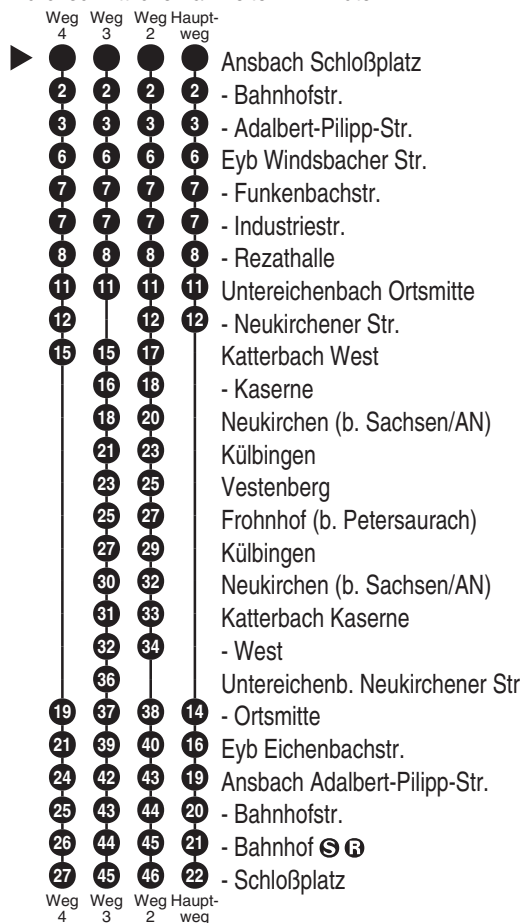

Ansbach Schloßplatz

Richtung

Untereichenb. Neukirchener Str

Vestenberg

Ansbach Schloßplatz

Gültig ab 14.12.2025

Durchschnittliche Fahrzeiten in Minuten

Uhr	Montag - Freitag	Samstag	Sonn- / Feiertag	Uhr
6	25 ³			6
7	15	45 ^{AST}		7
8	15	45 ^{AST}		8
9	15 ²	45	15 ^{AST}	9
10	15	45	15 ^{AST}	10
11	15	45	15 ^{AST}	11
12	15	45	15 ^{AST}	12
13	15 ²	45	15 ^{AST}	13
14	15	45	15 ^{AST}	14
15	15	45	15 ^{AST}	15
16	15 ²	45	15 ^{AST}	16
17	15	45	15 ^{AST}	17
18	15 ⁴	45	15 ^{AST}	18
19	15	45	15 ^{AST}	19
20	15 45 ^{AST}	45	15 ^{AST}	20
21	15 ^{AST} 45 ^{AST}	45 ^{AST}	15 ^{AST}	21
22	15 ^{AST} 45 ^{AST}	45 ^{AST}	15 ^{AST}	22
23	15 ^{AST}		15 ^{AST}	23
0	00 ^{AST} 35 ^{AST}	00 ^{AST} 35 ^{AST}	35 ^{V24} AST	0
1	15 ^{AST} 50 ^{AST}	15 ^{AST} 50 ^{AST}	50 ^{V24} AST	1
2	55 ^{V24} AST	55 ^{AST}	55 ^{V24} AST	2
3	55 ^{V24} AST	55 ^{AST}	55 ^{V24} AST	3

Alle AST-Fahrten ab Bahnhof beginnen an der Haltestelle Bahnhof 2 und ab Schloßplatz an der Haltestelle Schloßplatz 8.

Fahrten ohne Fahrwegangabe nehmen den Hauptweg V24 = nur in Nächten Fr zu Sa, Sa zu So u. in Nächten zu Feiertagen,
2...4 = fährt Weg 2 bis 4 auch in Nächten zu Heiligabend (23. zu 24.12.) u. zu Silvester (30. zu 31.12.)

AST = Anrufsammeltaxi (AST): Anmeldung min. 1 Stunde vor Fahrtantritt
unter Tel. 0981 4822880. AST-Zuschlag erforderlich.