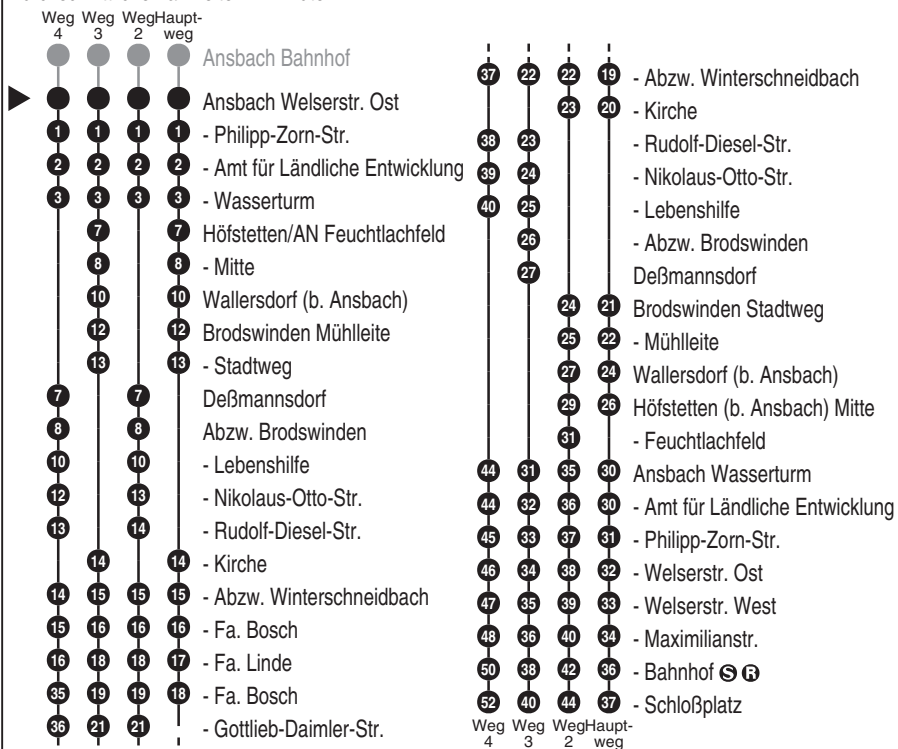

<http://m.vgn.de/ezm/de:09561:11209>

Abfahrtszeiten ab

**Ansbach**  
**Welserstr. Ost**

Richtung

**Brodswinden Fa. Linde**

**Ansbach Schloßplatz**

Gültig ab 14.12.2025

Durchschnittliche Fahrzeiten in Minuten

Abfahrtszeiten ab  
**Ansbach Welserstr. Ost**

Richtung  
**Ansbach Schloßplatz**

Durchschnittliche Fahrzeiten in Minuten

Gültig ab 14.12.2025

Uhr	Montag - Freitag	Samstag	Sonn- / Feiertag	Uhr
5				5
6	00			6
7	00	54 <sup>AST</sup>		7
8	24			8
9			54 <sup>AST</sup>	9
10		54	54 <sup>AST</sup>	10
11	00	54	54 <sup>AST</sup>	11
12	06	54	54 <sup>AST</sup>	12
13	36		54 <sup>AST</sup>	13
14	10 31	54	54 <sup>AST</sup>	14
15	06 31	54	54 <sup>AST</sup>	15
16	11 31	54	54 <sup>AST</sup>	16
17	31	54	54 <sup>AST</sup>	17
18	06 31	54	54 <sup>AST</sup>	18
19	56	54	54 <sup>AST</sup>	19
20	56	54	54 <sup>AST</sup>	20
21	24 <sup>AST</sup> 54 <sup>AST</sup>	24 <sup>AST</sup> 54 <sup>AST</sup>	54 <sup>AST</sup>	21
22	24 <sup>AST</sup> 28 54 <sup>AST</sup>	24 <sup>AST</sup> 54 <sup>AST</sup>	54 <sup>AST</sup>	22
23	24 <sup>AST</sup> 54 <sup>AST</sup>	24 <sup>AST</sup> 54 <sup>AST</sup>		23
0	39 <sup>AST</sup>	39 <sup>AST</sup>		0
1	14 <sup>AST</sup> 54 <sup>AST</sup>	00 <sup>AST</sup> 14 <sup>AST</sup> 54 <sup>AST</sup>	00 <sup>AST</sup> , V24 14 <sup>AST</sup> V24 54 <sup>AST</sup> V24	1