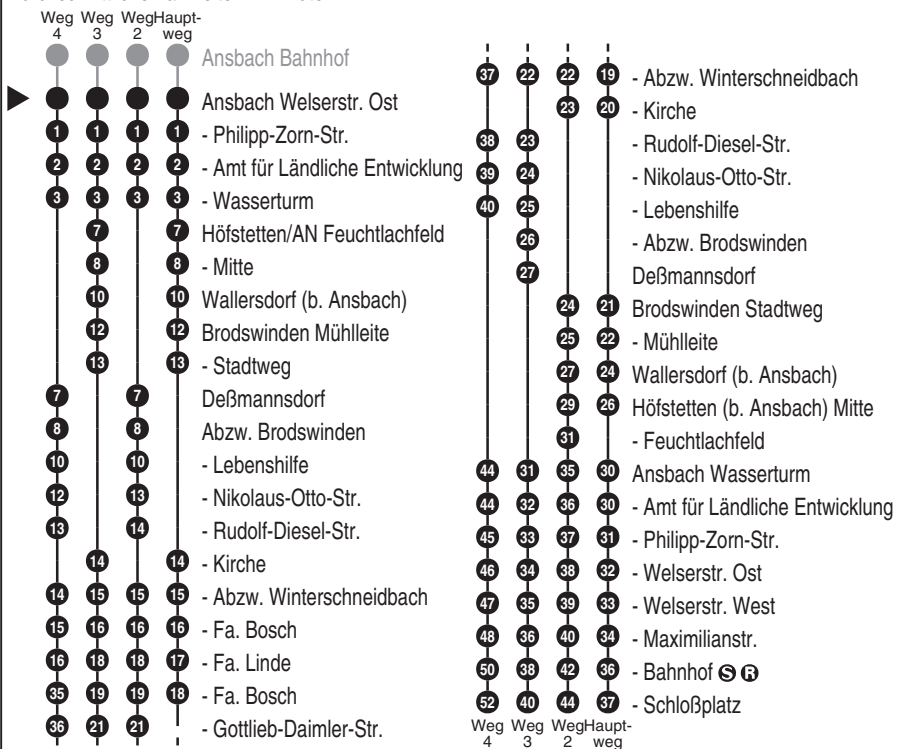

Abfahrtszeiten ab

Ansbach
Welserstr. Ost

Richtung

Brodswinden Fa. Linde

Ansbach Schloßplatz

Gültig ab 14.12.2025

Durchschnittliche Fahrzeiten in Minuten

Uhr	Montag - Freitag	Samstag	Sonn- / Feiertag	Uhr
5	22 ²			5
6	22 ²			6
7	52 ⁴	22 ^{AST}		7
8				8
9			22 ^{AST}	9
10	22 ²	22	22 ^{AST}	10
11	32 ³	22	22 ^{AST}	11
12		22	22 ^{AST}	12
13	02 32 ² 57		22 ^{AST}	13
14	32 ³ 57	22	22 ^{AST}	14
15	37 57 ³	22	22 ^{AST}	15
16	57 ³	22	22 ^{AST}	16
17	32 57	22	22 ^{AST}	17
18		22	22 ^{AST}	18
19	22	22	22 ^{AST}	19
20	22 52 ^{AST}	22 52 ^{AST}	22 ^{AST}	20
21	22 ^{AST} 27 ⁴ 52 ^{AST}	22 ^{AST} 52 ^{AST}	22 ^{AST}	21
22	22 ^{AST} 52 ^{AST}	22 ^{AST} 52 ^{AST}	22 ^{AST}	22
23	22 ^{AST}	22 ^{AST}		23
0	07 ^{AST} 42 ^{AST}	07 ^{AST} 42 ^{AST}	42 ^{V24} AST	0
1	22 ^{AST}	22 ^{AST}	22 ^{V24} AST	1
2	07 ^{*AST}	07 ^{*AST}		2
3		02 [■] AST	02 [■] , V24 AST	3
4		02 [■] AST	02 [■] , V24 AST	4

Weitere Fahrten von und nach Brodswinden siehe Fahrplan der Regionallinie 736 Ansbach - Ornbau

Fahrten ohne Fahrwegangabe nehmen den Hauptweg
 2...4 = fährt Weg 2 bis 4

■ = verkehrt bis Brodswinden Fa. Linde

✕ = verkehrt bis Brodswinden Fa. Bosch

V24 = nur in Nächten Fr zu Sa, Sa zu So u. in Nächten zu Feiertagen, auch in Nächten zu Heiligabend (23. zu 24.12.) u. zu Silvester (30. zu 31.12.)

AST = Anrufsammeltaxi (AST): Anmeldung min. 1 Stunde vor Fahrtantritt unter Tel. 0981 48228880. AST-Zuschlag erforderlich.

Weitere Fahrten von und nach Brodswinden siehe Fahrplan der Regionallinie 736 Ansbach - Ornbau
 ■ = verkehrt bis Bahnhof V24 = nur in Nächten Fr zu Sa, Sa zu So u. in Nächten zu Feiertagen,
 auch in Nächten zu Heiligabend (23. zu 24.12.) u. zu Silvester (30. zu 31.12.)