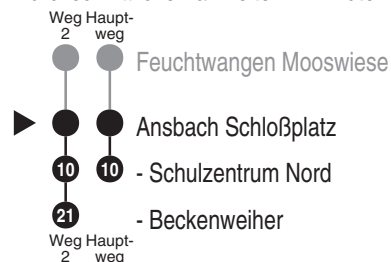

<http://m.vgn.de/ezm/ovf/de:09561:11111>

Abfahrtszeiten ab

Ansbach Schloßplatz

Richtung

Ansbach Schulzentr. Nord

(Ansbach Beckenweiher)

Durchschnittliche Fahrzeiten in Minuten

Änderungsfahrplan, gültig ab 04.03.2026