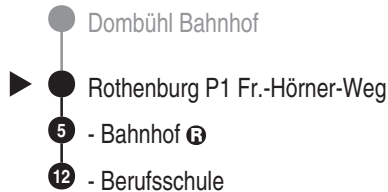

Gültig ab 14.12.2025

Uhr	Montag - Freitag	Samstag	Sonn- / Feiertag	Uhr
4				4
5				5
6				6
7	23^{V01}			7
8				8
9				9
10				10
11				11
12				12
13	46[■]			13
14				14
15				15
16				16
17				17
18				18
19				19
20				20
21				21
22				22
23				23
0				0

Bei Glatteis kann die Haltestelle Schillingsfürst Wasserturm aus Sicherheitsgründen nicht angefahren werden.

■ = verkehrt bis Rothenburg o.d.T. Bahnhof   V01 = nur an Schultagen