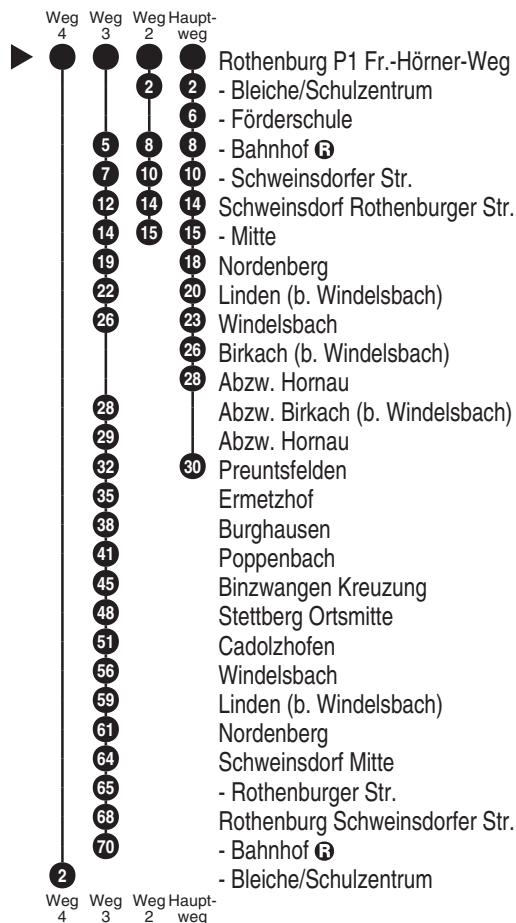

Bus
815

Verkehrsunternehmen
Roland Hütter
Cadolzhofen 30; 91635 Windelsbach
Tel.: 0 98 67 - 2 62

Abfahrten auf Ihr Handy:
QR-Code abfotografieren

<http://m.vgn.de/ezm/de:09571:11643>

Abfahrtszeiten ab

Rothenburg P1 Fr.-Hörner-Weg

Richtung

Preuntsfelden

(Rothenburg Bleiche/Schulzentr.)

Gültig ab 14.12.2025

Durchschnittliche Fahrzeiten in Minuten

Uhr	Montag - Freitag	Samstag	Uhr
4			4
5			5
6			6
7	10 ⁴ _{V01}		7
8			8
9			9
10			10
11	23 ^{V01}		11
12	18 ² _{V01}		12
13	34 ³ _{V01}		13
14			14
15			15
16			16
17			17
18			18
19			19
20			20
21			21
22			22
23			23
0			0

<http://m.vgn.de/ezm/de:09571:11643>

Abfahrtszeiten ab

Rothenburg P1 Fr.-Hörner-Weg

Richtung

Preuntsfelden

Gültig ab 14.12.2025

Durchschnittliche Fahrzeiten in Minuten

Uhr	Montag - Freitag	Samstag	Uhr
4			4
5			5
6			6
7			7
8			8
9			9
10			10
11	23 ^{V01}		11
12	18 ² _{V01}		12
13			13
14			14
15			15
16			16
17			17
18			18
19			19
20			20
21			21
22			22
23			23
0			0

<http://m.vgn.de/ezm/de:09571:11643>

Abfahrtszeiten ab

Rothenburg P1 Fr.-Hörner-Weg

Richtung

Rothenburg o.d.T. Bahnhof

Gültig ab 14.12.2025

Durchschnittliche Fahrzeiten in Minuten

- Rothenburg Bleiche/Schulzentr.
- ▶ ● Rothenburg P1 Fr.-Hörner-Weg
- 5 - Bahnhof
- 7 - Schweinsdorfer Str.
- 12 Schweinsdorf Rothenburger Str.
- 14 - Mitte
- 19 Nordenberg
- 22 Linden (b. Windelsbach)
- 26 Windelsbach
- 28 Abzw. Birkach (b. Windelsbach)
- 29 Abzw. Hornau
- 32 Preuntsfelden
- 35 Ermetzhof
- 38 Burghausen
- 41 Poppenbach
- 45 Binzwangen Kreuzung
- 48 Stettberg Ortsmitte
- 51 Cadolzhofen
- 56 Windelsbach
- 59 Linden (b. Windelsbach)
- 61 Nordenberg
- 64 Schweinsdorf Mitte
- 65 - Rothenburger Str.
- 68 Rothenburg Schweinsdorfer Str.
- 70 - Bahnhof