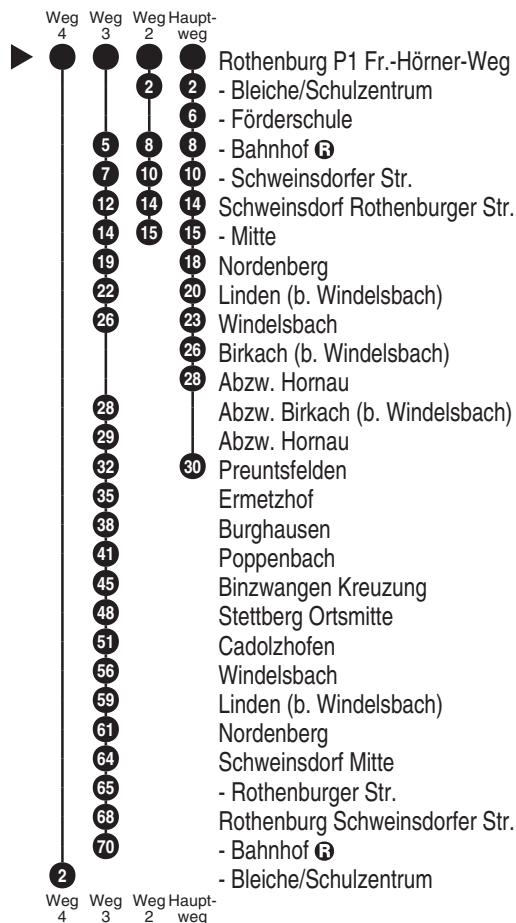

Richtung

Preuntsfelden

(Rothenburg Bleiche/Schulzentr.)

Gültig ab 14.12.2025

Durchschnittliche Fahrzeiten in Minuten

Uhr	Montag - Freitag	Samstag	Uhr
4			4
5			5
6			6
7	10 ⁴ _{V01}		7
8			8
9			9
10			10
11	23 ^{V01}		11
12	18 ² _{V01}		12
13	34 ³ _{V01}		13
14			14
15			15
16			16
17			17
18			18
19			19
20			20
21			21
22			22
23			23
0			0

Fahrten ohne Fahrwegangabe nehmen den Hauptweg

2...4 = fährt Weg 2 bis 4

V01 = nur an Schultagen

Bus

815

Verkehrsunternehmen
Roland Hütter
Cadolzhofen 30; 91635 Windelsbach
Tel.: 0 98 67 - 2 62

Abfahrten auf Ihr Handy:
QR-Code abfotografieren

<http://m.vgn.de/ezm/de:09571:11643>

Abfahrtszeiten ab

Rothenburg P1 Fr.-Hörner-Weg

Richtung

Preuntsfelden

Gültig ab 14.12.2025

Durchschnittliche Fahrzeiten in Minuten

Uhr	Montag - Freitag	Samstag	Uhr
4			4
5			5
6			6
7			7
8			8
9			9
10			10
11	23 ^{V01}		11
12	18 ² _{V01}		12
13			13
14			14
15			15
16			16
17			17
18			18
19			19
20			20
21			21
22			22
23			23
0			0

<http://m.vgn.de/ezm/de:09571:11643>

Abfahrtszeiten ab

Rothenburg P1 Fr.-Hörner-Weg

Richtung

Rothenburg o.d.T. Bahnhof

Gültig ab 14.12.2025

Durchschnittliche Fahrzeiten in Minuten

- Rothenburg Bleiche/Schulzentr.
- ▶ ● Rothenburg P1 Fr.-Hörner-Weg
- 5 - Bahnhof
- 7 - Schweinsdorfer Str.
- 12 Schweinsdorf Rothenburger Str.
- 14 - Mitte
- 19 Nordenberg
- 22 Linden (b. Windelsbach)
- 26 Windelsbach
- 28 Abzw. Birkach (b. Windelsbach)
- 29 Abzw. Hornau
- 32 Preuntsfelden
- 35 Ermetzhof
- 38 Burghausen
- 41 Poppenbach
- 45 Binzwangen Kreuzung
- 48 Stettberg Ortsmitte
- 51 Cadolzhofen
- 56 Windelsbach
- 59 Linden (b. Windelsbach)
- 61 Nordenberg
- 64 Schweinsdorf Mitte
- 65 - Rothenburger Str.
- 68 Rothenburg Schweinsdorfer Str.
- 70 - Bahnhof