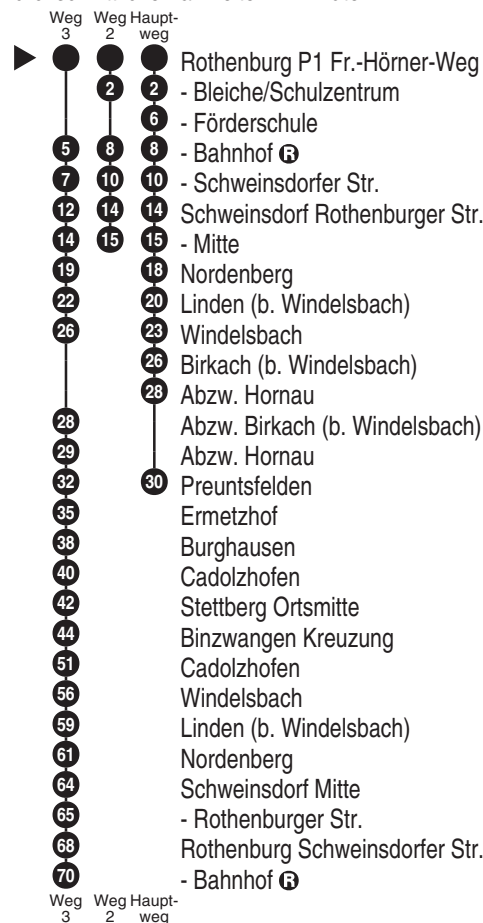

Abfahrtszeiten ab

**Rothenburg P1 Fr.-Hörner-Weg**

Richtung

**Preuntsfelden**

**(Rothenburg o.d.T. Bahnhof )**

Baustellenfahrplan, gültig von 04.05.2026 bis vsl. 14.06.2026

Durchschnittliche Fahrzeiten in Minuten

Uhr	Montag - Freitag	Samstag	Uhr
4			4
5			5
6			6
7			7
8			8
9			9
10			10
11	23 <sup>V01</sup>		11
12	18 <sup>2</sup> <sub>V01</sub>		12
13	34 <sup>3</sup> <sub>V01</sub>		13
14			14
15			15
16			16
17			17
18			18
19			19
20			20
21			21
22			22
23			23
0			0

<http://m.vgn.de/ezm/de:09571:11643>

Abfahrtszeiten ab

**Rothenburg P1 Fr.-Hörner-Weg**

Richtung

**Preuntsfelden**

Baustellenfahrplan, gültig von 04.05.2026 bis vsl. 14.06.2026

Durchschnittliche Fahrzeiten in Minuten

Uhr	Montag - Freitag	Samstag	Uhr
4			4
5			5
6			6
7			7
8			8
9			9
10			10
11			11
12			12
13	34 <sup>V01</sup>		13
14			14
15			15
16			16
17			17
18			18
19			19
20			20
21			21
22			22
23			23
0			0