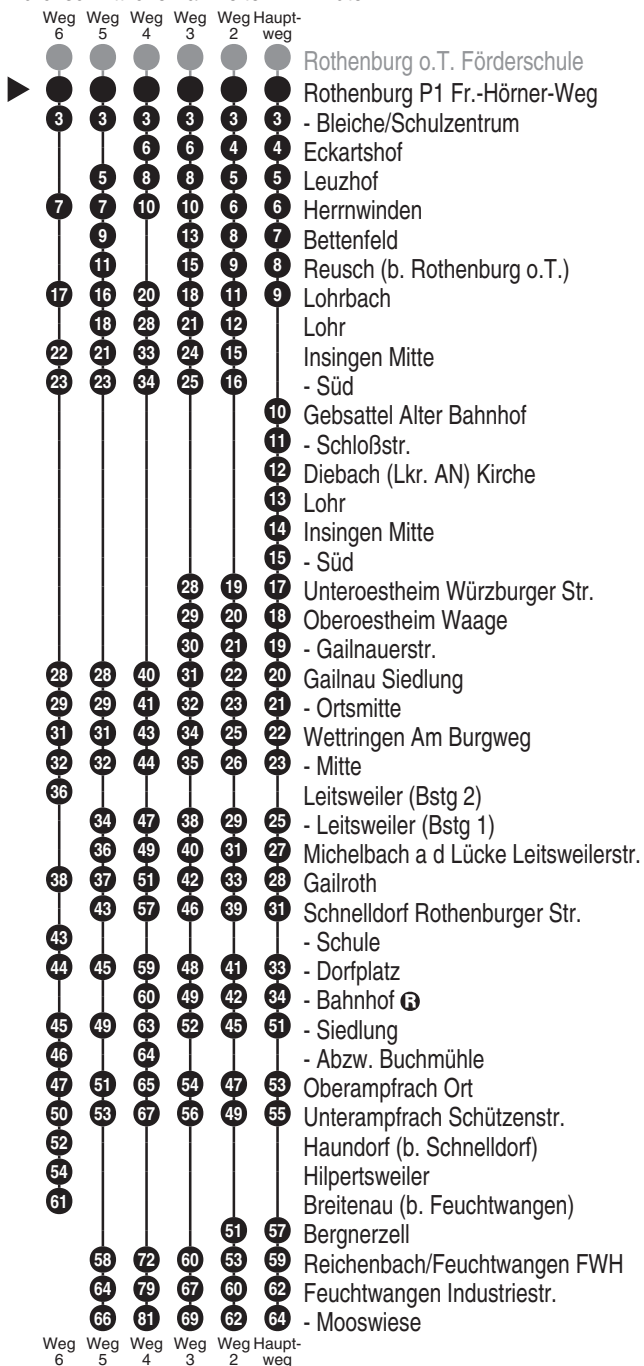

Bus
817

Wellhöfer

Abfahrten auf Ihr Handy:
QR-Code abfotografieren

<http://m.vgn.de/ezm/ovf/de:09571:11643>

Abfahrtszeiten ab

Rothenburg P1 Fr.-Hörner-Weg

Richtung

Feuchtwangen Mooswiese

Gültig ab 14.12.2025

Durchschnittliche Fahrzeiten in Minuten

Uhr	Montag - Freitag	Samstag	Sonn- / Feiertag	Uhr
6		40^{Rb1}	40^{Rb1}	6
7				7
8		40^{Rb1}	40^{Rb1}	8
9				9
10		40^{Rb1}	40^{Rb1}	10
11	25⁶_{V01}			11
12				12
13	25⁴_{V01}			13
14		40^{Rb1}	40^{Rb1}	14
15				15
16	02^{2,V14}_{Rb1} 04³_{V01}			16
17	35⁵_{V01}			17

Ferientermine gemäß Bayerischer Ferienordnung: 22.12.2025-05.01.2026, 16.-20.02., 30.03.-10.04., 26.05.-05.06., 03.08.-14.09., 02.-06.11., 18.11., 24.12.2026-08.01.2027, 08.-12.02., 22.03.-02.04., 18.-28.05., 02.08.-13.09., 02.-05.11., 17.11.

Fahrten ohne Fahrwegangabe nehmen den Hauptweg V01 = nur an Schultagen Rb1 = Rufbus der Fa. Wellhöfer, mind. 90 Minuten vor Abfahrt unter Tel. 0981 9714925 anmelden
2...6 = fährt Weg 2 bis 6 V14 = nur an schulfreien Tagen (07.00 Uhr bis 20.00 Uhr)