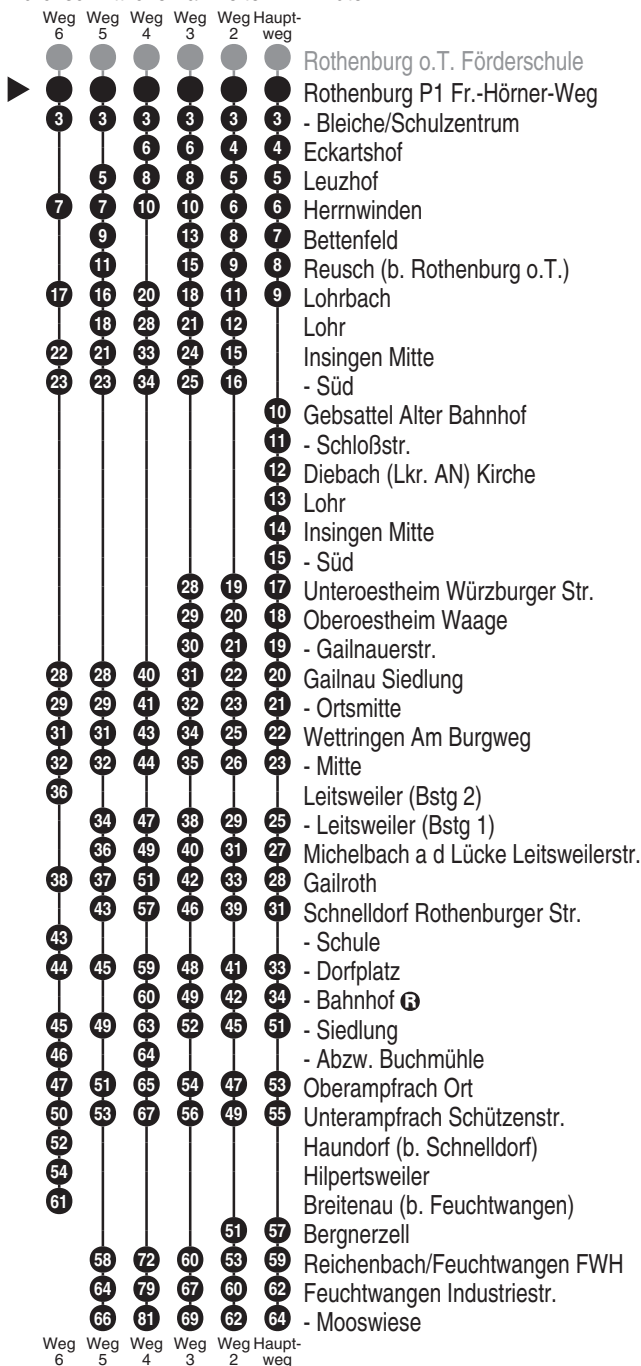

Bus
817

Wellhöfer

Abfahrten auf Ihr Handy:
QR-Code abfotografieren

<http://m.vgn.de/ezm/ovf/de:09571:11643>

Abfahrtszeiten ab

Rothenburg P1 Fr.-Hörner-Weg

Richtung

Feuchtwangen Mooswiese

Gültig ab 14.12.2025

Durchschnittliche Fahrzeiten in Minuten

Uhr	Montag - Freitag	Samstag	Sonn- / Feiertag	Uhr
6		40^{Rb1}	40^{Rb1}	6
7				7
8		40^{Rb1}	40^{Rb1}	8
9				9
10		40^{Rb1}	40^{Rb1}	10
11	25⁶_{V01}			11
12				12
13	25⁴_{V01}			13
14		40^{Rb1}	40^{Rb1}	14
15				15
16	02^{2, V14}_{Rb1} 04³_{V01}			16
17	35⁵_{V01}			17

Ferientermine gemäß Bayerischer Ferienordnung: 22.12.2025-05.01.2026, 16.-20.02., 30.03.-10.04., 26.05.-05.06., 03.08.-14.09., 02.-06.11., 18.11., 24.12.2026-08.01.2027, 08.-12.02., 22.03.-02.04., 18.-28.05., 02.08.-13.09., 02.-05.11., 17.11.

Fahrten ohne Fahrwegangabe nehmen den Hauptweg V01 = nur an Schultagen Rb1 = Rufbus der Fa. Wellhöfer, mind. 90 Minuten vor Abfahrt unter Tel. 0981 9714925 anmelden
2...6 = fährt Weg 2 bis 6 V14 = nur an schulfreien Tagen (07.00 Uhr bis 20.00 Uhr)