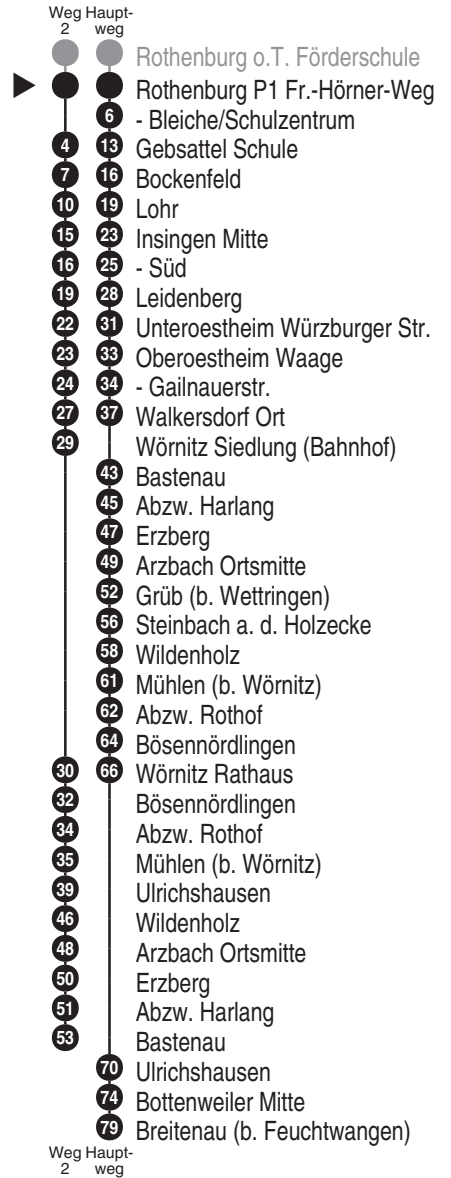

Bus
818

Wellhöfer

Fritz Wellhöfer GmbH & Co. KG
Omnibusunternehmen
Alberndorf 34a, 91623 Sachsen bei Ansbach
Tel. 0981 971490
www.wellhoefer-reisen.de
zentrale.fw@wellhoefer.reisen.de

Abfahrten auf Ihr Handy:
QR-Code abfotografieren

<http://m.vgn.de/ezm/ovf/de:09571:11643>

Abfahrtszeiten ab

Rothenburg P1 Fr.-Hörner-Weg

Richtung

Breitenau (b. Feuchtwangen)

Gültig ab 14.12.2025

Durchschnittliche Fahrzeiten in Minuten

Uhr	Montag - Freitag	Samstag	Sonn- / Feiertag	Uhr
4				4
5				5
6				6
7				7
8				8
9				9
10				10
11	23 ² _{V01}			11
12				12
13	12 ^{V01}			13
14				14
15				15
16				16
17				17
18				18
19				19
20				20
21				21

Fahrten ohne Fahrwegangabe nehmen den Hauptweg

2 = fährt Weg 2

V01 = nur an Schultagen

Alle Angaben ohne Gewähr