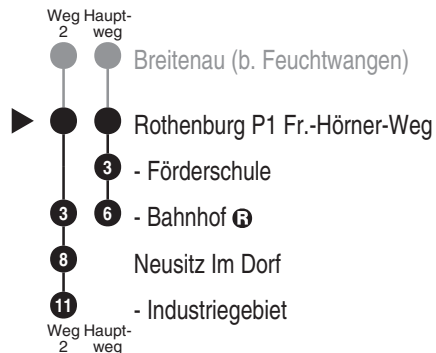

Bus
818

Wellhöfer

Abfahrten auf Ihr Handy:
QR-Code abfotografieren

<http://m.vgn.de/ezm/ovf/de:09571:11643>

Abfahrtszeiten ab

Rothenburg P1 Fr.-Hörner-Weg

Richtung

Rothenburg o.d.T. Bahnhof

(Neusitz Industriegebiet)

Gültig ab 14.12.2025

Durchschnittliche Fahrzeiten in Minuten

Uhr	Montag - Freitag	Samstag	Sonn- / Feiertag	Uhr
4				4
5				5
6				6
7	31^{V01}			7
8				8
9				9
10				10
11				11
12				12
13	40²_{V01}			13
14				14
15				15
16				16
17				17
18				18
19				19
20				20
21				21
22				22
23				23
0				0

Fahrten ohne Fahrwegangabe nehmen den Hauptweg

2 = fährt Weg 2

V01 = nur an Schultagen