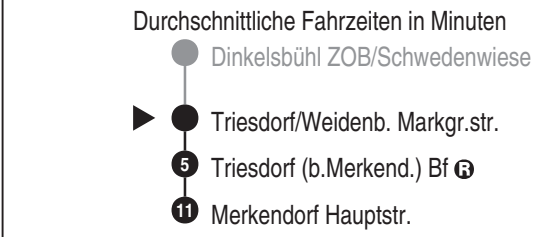

Änderungsfahrplan, gültig ab 08.06.2026

Uhr	Montag - Freitag	Samstag	Sonn- / Feiertag	Uhr
4				4
5				5
6				6
7	25			7
8	42			8
9				9
10				10
11				11
12	39			12
13				13
14	11			14
15				15
16				16
17				17
18	39			18
19				19
20	48			20
21				21
22				22
23				23
0				0

Rombs Touristik GmbH & CO.
 Industriestr. 29, 91781 Weißenburg
Tel. 09141 9930
www.rombs-touristik.de
info@rombs.de

Abfahrtszeiten ab
Triesdorf/Weidenb. Markgr.str.

Richtung
Merkendorf Hauptstr.

Änderungsfahrplan, gültig ab 08.06.2026