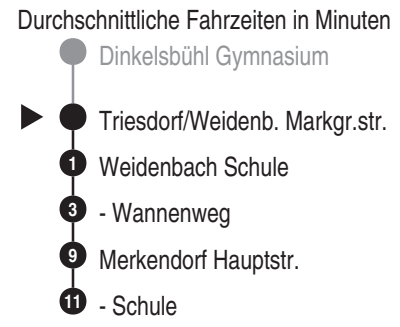

ROMBS
 Rombs Touristik GmbH & CO.
 Industriestr. 29, 91781 Weißenburg
 Tel. 09141 9930
 www.rombs-touristik.de
 info@rombs.de

Abfahrtszeiten ab
Triesdorf/Weidenb. Markgr.str.
 Richtung
Merkendorf Schule