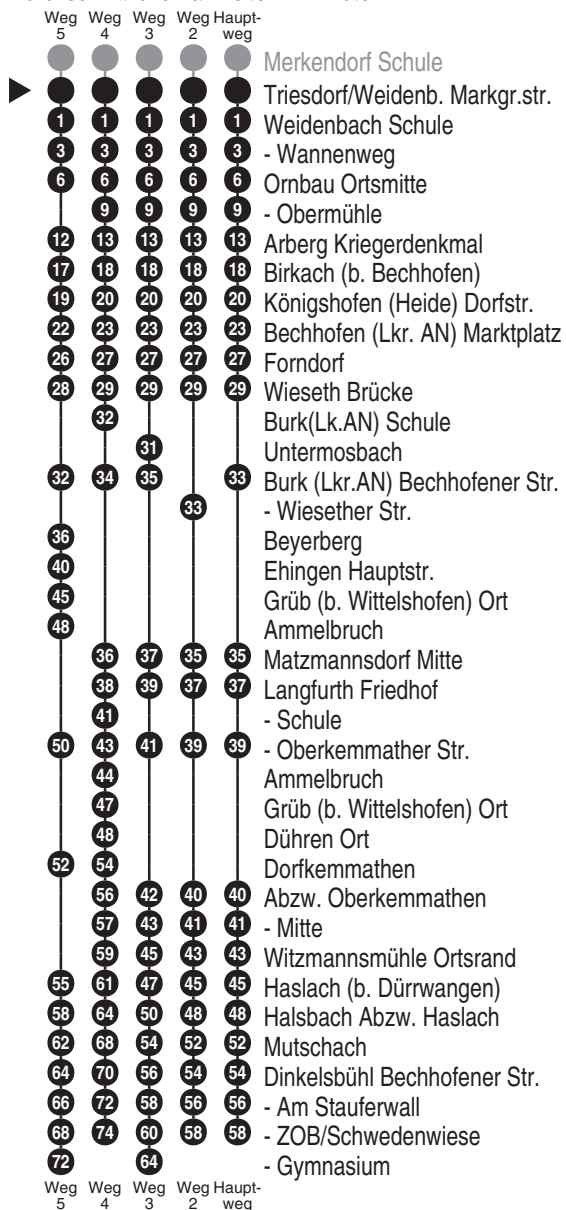

Rombs Touristik GmbH & CO.
 Industriestr. 29, 91781 Weißenburg
 Tel. 09141 9930
 www.rombs-touristik.de
 info@rombs.de

Abfahrtszeiten ab

Triesdorf/Weidenb. Markgr.str.

Richtung

Dinkelsbühl ZOB/Schwedenwiese

(Dinkelsbühl Gymnasium)

Änderungsfahrplan, gültig ab 08.06.2026

Durchschnittliche Fahrzeiten in Minuten

Uhr	Montag - Freitag	Samstag	Sonn- / Feiertag	Uhr
4				4
5				5
6	21 ³			6
7				7
8				8
9	18	11 ² _{Rbu}	11 ² _{Rbu}	9
10				10
11		11 ²	11 ²	11
12				12
13	12 ⁴	11 ² _{Rbu}	11 ² _{Rbu}	13
14				14
15	12	11 ²	11 ²	15
16				16
17	12 ⁵	11 ² _{Rbu}	11 ² _{Rbu}	17
18				18
19	12		11 ²	19
20				20

Fahrten ohne Fahrwegangabe nehmen den Hauptweg
 2...5 = fährt Weg 2 bis 5

Rbu = Rufbus, mind. 60 Min. vor Abfahrt unter 09851 552444 anmelden. Fahrten vor 9 Uhr sind am Vortag bis 17 Uhr anzumelden.