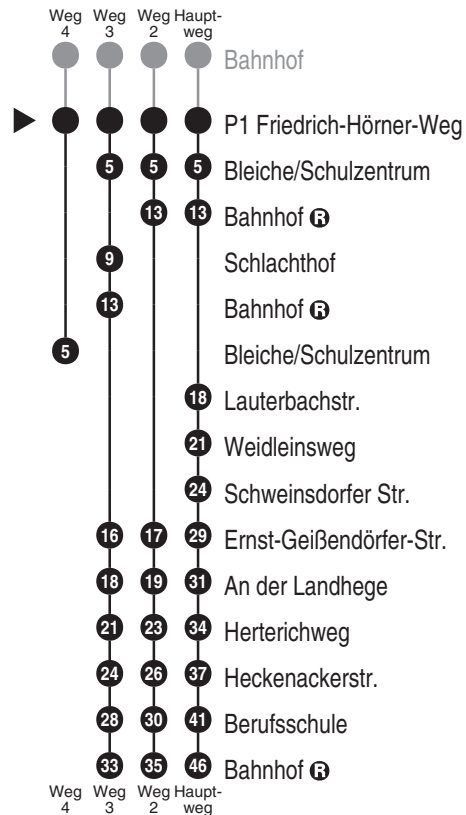

<http://m.vgn.de/ezm/de:09571:11643>

Abfahrtszeiten ab

Rothenburg P1 Fr.-Hörner-Weg

Richtung

Rothenburg o.d.T. Bahnhof

Gültig ab 14.12.2025

Durchschnittliche Fahrzeiten in Minuten

Uhr	Montag - Freitag		Uhr
4			4
5			5
6			6
7	49 ⁴ _{V01}		7
8			8
9			9
10			10
11	25 ^{V01}		11
12	25 ² _{V01}		12
13	05 ³ _{V01}		13
14			14
15			15
16			16
17			17
18			18
19			19
20			20
21			21
22			22
23			23
0			0

Fahrten ohne Fahrwegangabe nehmen den Hauptweg 2...4 = fährt Weg 2 bis 4 V01 = nur an Schultagen

Omnibusverkehr GENTNER
 Omnibusverkehr Genthner e.K.
 Binzwangen 73, 91598 Colmburg
Tel. 09803 94110
 www.omnibusreisen-genthner.de
 omnibusreisen-genthner@t-online.de

Abfahrten auf Ihr Handy:
QR-Code abfotografieren

<http://m.vgn.de/ezm/de:09571:11643>

Abfahrtszeiten ab
Rothenburg P1 Fr.-Hörner-Weg

Richtung
Rothenburg o.d.T. Bahnhof

Gültig ab 14.12.2025

Uhr	Montag - Freitag	Uhr
4		4
5		5
6		6
7		7
8		8
9		9
10		10
11	25 ^{V01}	11
12	25 ² _{V01}	12
13	05 ³ _{V01}	13
14		14
15		15
16		16
17		17
18		18
19		19
20		20
21		21
22		22
23		23
0		0

Abfahrtszeiten ab

Rothenburg P1 Fr.-Hörner-Weg

Richtung

Rothenburg Bleiche/Schulzentr.

Gültig ab 14.12.2025

Durchschnittliche Fahrzeiten in Minuten

Uhr	Montag - Freitag		Uhr
4			4
5			5
6			6
7	49 ^{V01}		7
8			8
9			9
10			10
11			11
12			12
13			13
14			14
15			15
16			16
17			17
18			18
19			19
20			20
21			21
22			22
23			23
0			0