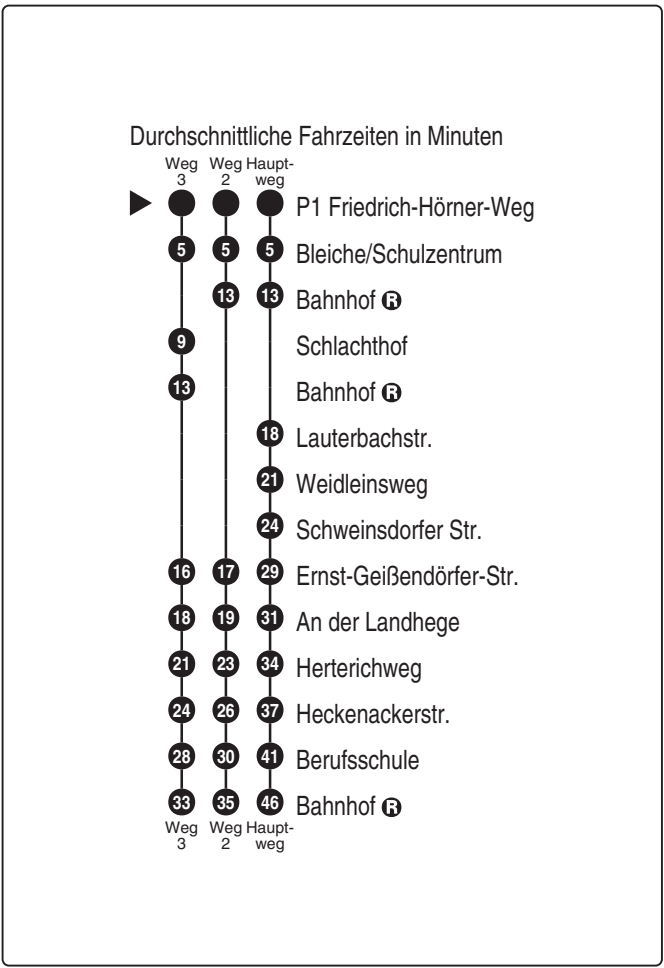

<http://m.vgn.de/ezm/de:09571:11643>

Abfahrtszeiten ab

Rothenburg P1 Fr.-Hörner-Weg

Richtung

Rothenburg o.d.T. Bahnhof

Gültig ab 14.12.2025

Durchschnittliche Fahrzeiten in Minuten

Uhr	Montag - Freitag		Uhr
4			4
5			5
6			6
7	49 ⁴ _{V01}		7
8			8
9			9
10			10
11	25 ^{V01}		11
12	25 ² _{V01}		12
13	05 ³ _{V01}		13
14			14
15			15
16			16
17			17
18			18
19			19
20			20
21			21
22			22
23			23
0			0

Abfahrten auf Ihr Handy:
QR-Code abfotografieren

<http://m.vgn.de/ezm/de:09571:11643>

Abfahrtszeiten ab
Rothenburg P1 Fr.-Hörner-Weg

Richtung
Rothenburg o.d.T. Bahnhof

Gültig ab 14.12.2025

Uhr	Montag - Freitag	Uhr
4		4
5		5
6		6
7		7
8		8
9		9
10		10
11	25 ^{V01}	11
12	25 ² _{V01}	12
13	05 ³ _{V01}	13
14		14
15		15
16		16
17		17
18		18
19		19
20		20
21		21
22		22
23		23
0		0

Fahrten ohne Fahrwegangabe nehmen den Hauptweg 2...3 = fährt Weg 2 bis 3 V01 = nur an Schultagen

Bus
852

Omnibusverkehr GENTNER
Omnibusverkehr Genthner e.K.
Binzwangen 73, 91598 Colmburg
Tel. 09803 94110
www.omnibusreisen-genthner.de
omnibusreisen-genthner@t-online.de

Abfahrtszeiten ab

Rothenburg P1 Fr.-Hörner-Weg

Richtung

Rothenburg Bleiche/Schulzentr.

Gültig ab 14.12.2025

Durchschnittliche Fahrzeiten in Minuten

Uhr	Montag - Freitag		Uhr
4			4
5			5
6			6
7	49 ^{V01}		7
8			8
9			9
10			10
11			11
12			12
13			13
14			14
15			15
16			16
17			17
18			18
19			19
20			20
21			21
22			22
23			23
0			0