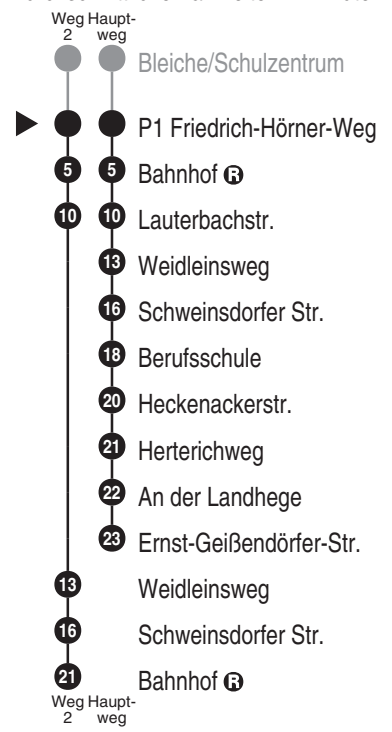

Bus
852

Omnibusverkehr GENTNER
Omnibusverkehr Genthner e.K.
Binzwangen 73, 91598 Colmburg
Tel. 09803 94110
www.omnibusreisen-genthner.de
omnibusreisen-genthner@t-online.de

Abfahrten auf Ihr Handy:
QR-Code abfotografieren

<http://m.vgn.de/ezm/de:09571:11643>

Abfahrtszeiten ab

Rothenburg P1 Fr.-Hörner-Weg

Richtung

Rothenburg E.-Geißendörfer-Str

(Rothenburg o.d.T. Bahnhof ☒)

Gültig ab 14.12.2025

Durchschnittliche Fahrzeiten in Minuten

Uhr	Montag - Freitag		Uhr
4			4
5			5
6			6
7			7
8			8
9			9
10			10
11			11
12			12
13	08²_{V01}		13
14			14
15	40^{V01}		15
16			16
17	30^{V01}		17
18			18
19			19
20			20
21			21
22			22
23			23
0			0

Fahrten ohne Fahrwegangabe nehmen den Hauptweg   2 = fährt Weg 2   V01 = nur an Schultagen