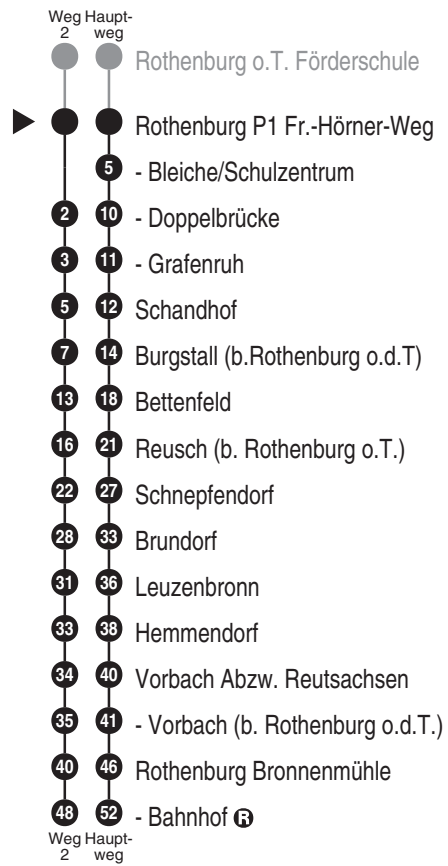

<http://m.vgn.de/ezm/de:09571:11643>

Abfahrtszeiten ab

Rothenburg P1 Fr.-Hörner-Weg

Richtung

Rothenburg o.d.T. Bahnhof

Gültig ab 14.12.2025

Durchschnittliche Fahrzeiten in Minuten

Uhr	Montag - Freitag	Samstag	Uhr
4			4
5			5
6			6
7			7
8			8
9			9
10			10
11	31 ^{V01}		11
12			12
13	17 ^{V01}		13
14			14
15	40 ^{S50}		15
16			16
17			17
18			18
19			19
20			20
21			21
22			22
23			23
0			0

Fahrten ohne Fahrwegangabe nehmen den Hauptweg 2 = fährt Weg 2 V01 = nur an Schultagen S50 = nur montags bis donnerstags an Schultagen

Bus
854

Omnibusverkehr GENTNER
Omnibusverkehr Genthner e.K.
Binzwangen 73, 91598 Colmburg
Tel. 09803 94110
www.omnibusreisen-genthner.de
omnibusreisen-genthner@t-online.de

Abfahrten auf Ihr Handy:
QR-Code abfotografieren

<http://m.vgn.de/ezm/de:09571:11643>

Abfahrtszeiten ab
Rothenburg P1 Fr.-Hörner-Weg

Richtung
Rothenburg Bleiche/Schulzentr.

Durchschnittliche Fahrzeiten in Minuten

Gültig ab 14.12.2025

Uhr	Montag - Freitag	Samstag	Uhr
4			4
5			5
6			6
7	33 ^{V01}		7
8			8
9			9
10			10
11			11
12			12
13			13
14			14
15			15
16			16
17			17
18			18
19			19
20			20
21			21
22			22
23			23
0			0