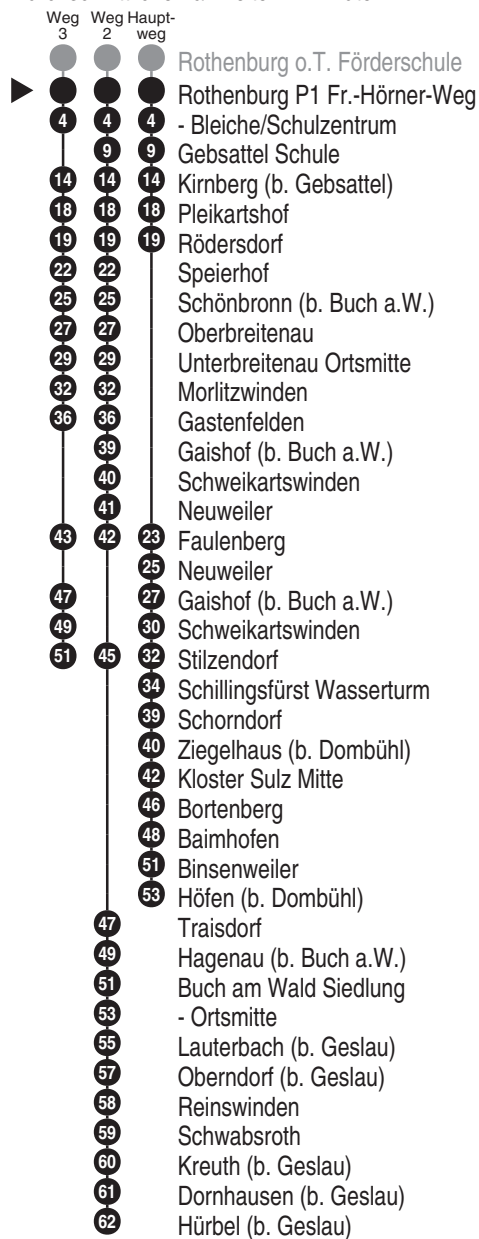

Bus
855

Wellhöfer

Fritz Wellhöfer GmbH & Co. KG
Omnibusunternehmen
Alberndorf 34a, 91623 Sachsen bei Ansbach
Tel. 0981 971490
www.wellhoefer-reisen.de
zentrale.fw@wellhoefer.reisen.de

Abfahrten auf Ihr Handy:
QR-Code abfotografieren

<http://m.vgn.de/ezm/de:09571:11643>

Abfahrtszeiten ab
Rothenburg P1 Fr.-Hörner-Weg

Richtung

Höfen (b. Dombühl)

(Hürbel (b. Geslau))

Gültig ab 14.12.2025

Durchschnittliche Fahrzeiten in Minuten

Weg 3 Weg 2 Hauptweg

Uhr	Montag - Freitag	Samstag	Uhr
7			7
8			8
9			9
10			10
11			11
12		02 ^{Rb1}	12
13	32 ² _{V01}		13
14			14
15	38 ³ _{V01}		15
16	53 ^{V14} _{Rb1}		16
17			17
18			18
19			19
20			20
21			21

Fahrten ohne Fahrwegangabe nehmen den Hauptweg V01 = nur an Schultagen
2...3 = fährt Weg 2 bis 3 V14 = nur an schulfreien Tagen

Rb1 = Rufbus der Fa. Wellhöfer, mind. 90 Minuten vor Abfahrt unter Tel. 0981 9714925 anmelden (07.00 Uhr bis 20.00 Uhr)