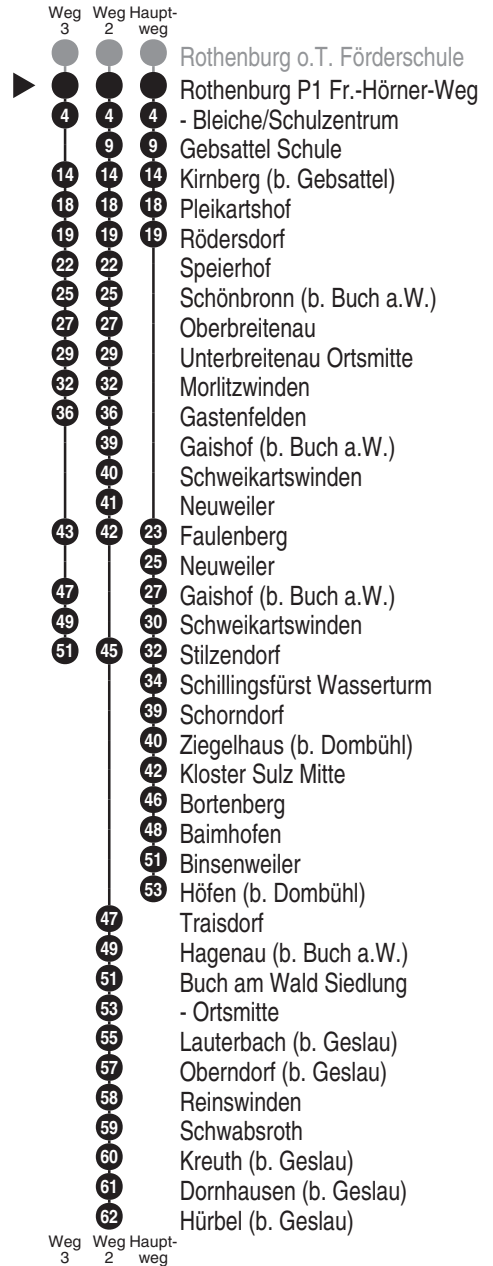

**Bus**  
**855**

**Wellhöfer**

Fritz Wellhöfer GmbH & Co. KG  
Omnibusunternehmen  
Alberndorf 34a, 91623 Sachsen bei Ansbach  
Tel. 0981 971490  
www.wellhoefer-reisen.de  
zentrale.fw@wellhoefer.reisen.de

Abfahrten auf Ihr Handy:  
QR-Code abfotografieren

<http://m.vgn.de/ezm/de:09571:11643>

Abfahrtszeiten ab  
**Rothenburg P1 Fr.-Hörner-Weg**

Richtung  
**Höfen (b. Dombühl)**  
**(Hürbel (b. Geslau))**

Gültig ab 14.12.2025

Durchschnittliche Fahrzeiten in Minuten

Uhr	Montag - Freitag	Samstag	Uhr
7			7
8			8
9			9
10			10
11			11
12		02 <sup>Rb1</sup>	12
13	32 <sup>2</sup> <sub>V01</sub>		13
14			14
15	38 <sup>3</sup> <sub>V01</sub>		15
16	53 <sup>V14</sup> <sub>Rb1</sub>		16
17			17
18			18
19			19
20			20
21			21

Fahrten ohne Fahrwegangabe nehmen den Hauptweg V01 = nur an Schultagen  
2...3 = fährt Weg 2 bis 3 V14 = nur an schulfreien Tagen

Rb1 = Rufbus der Fa. Wellhöfer, mind. 90 Minuten vor Abfahrt unter Tel. 0981 9714925 anmelden (07.00 Uhr bis 20.00 Uhr)