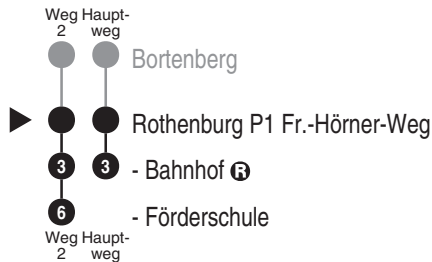

<http://m.vgn.de/ezm/de:09571:11643>

Abfahrtszeiten ab

Rothenburg P1 Fr.-Hörner-Weg

Richtung

Rothenburg o.d.T. Bahnhof

(Rothenburg o.T. Förderschule)

Gültig ab 14.12.2025

Durchschnittliche Fahrzeiten in Minuten

Fahrten ohne Fahrwegangabe nehmen den Hauptweg V01 = nur an Schultagen
2 = fährt Weg 2 V14 = nur an schulfreien Tagen

Rb1 = Rufbus der Fa. Wellhöfer, mind. 90 Minuten vor Abfahrt unter Tel.
0981 9714925 anmelden (07.00 Uhr bis 20.00 Uhr)