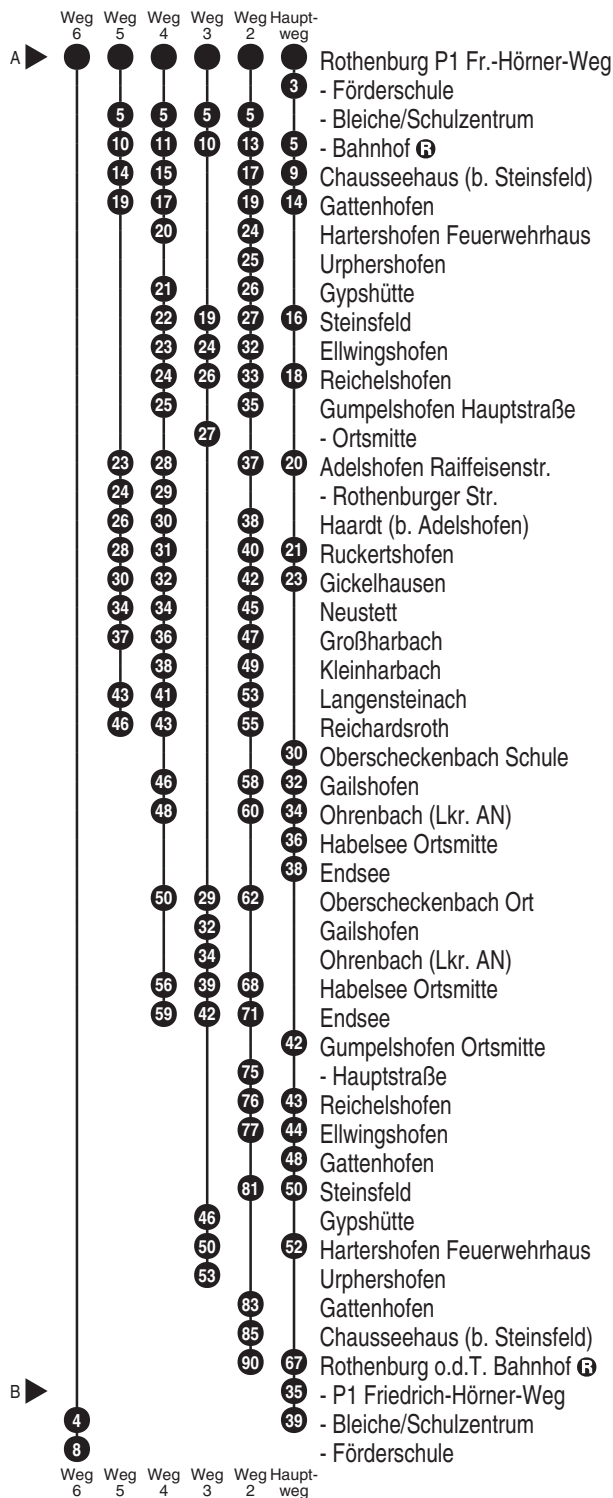

Bus
857

Verkehrsunternehmen
Roland Hütter
Cadolzhofen 30; 91635 Windelsbach
Tel.: 0 98 67 - 2 62

Abfahrten auf Ihr Handy:
QR-Code abfotografieren

<http://m.vgn.de/ezm/de.09571:11643>

Abfahrtszeiten ab

Rothenburg P1 Fr.-Hörner-Weg

Richtung

Langensteinach

Rothenburg Bleiche/Schulzentr.

(Rothenburg o.T. Förderschule)

Gültig ab 14.12.2025

Durchschnittliche Fahrzeiten in Minuten

Uhr	Montag - Freitag				Uhr
7	33^B_{V01}	40⁶_{V01}			7
8					8
9					9
10					10
11					11
12	00^A_{V01}				12
13	10^B_{V01}	10³_{V01}	10⁵_{V01}		13
14					14
15	44²_{V01}				15
16					16
17	22⁴_{V01}				17

Fahrten ohne Fahrwegangabe nehmen den Hauptweg 2...6 = fährt Weg 2 bis 6 A = verkehrt Gesamtweg ab A B = verkehrt Teilweg nur ab B V01 = nur an Schultagen

Alle Angaben ohne Gewähr