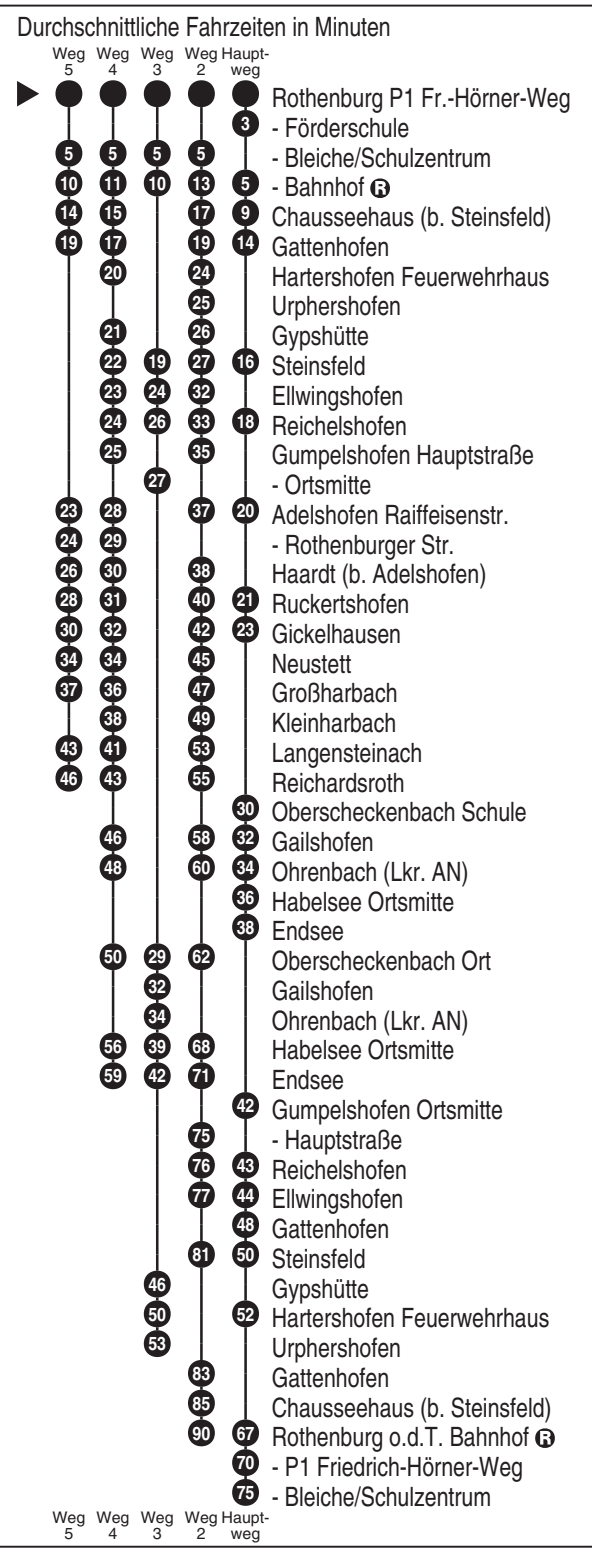

Bus
857

Verkehrsunternehmen
Roland Hütter
Cadolzhofen 30; 91635 Windelsbach
Tel.: 0 98 67 - 2 62

Abfahrten auf Ihr Handy:
QR-Code abfotografieren

<http://m.vgn.de/ezm/de:09571:11643>

Abfahrtszeiten ab
Rothenburg P1 Fr.-Hörner-Weg
Richtung
Langensteinach
Rothenburg Bleiche/Schulzentr.

Gültig ab 14.12.2025

Uhr	Montag - Freitag		Uhr
9			9
10			10
11			11
12	00^{V01}		12
13	10³_{V01} 10⁵_{V01}		13
14			14
15	44²_{V01}		15
16			16
17	22⁴_{V01}		17
18			18
19			19