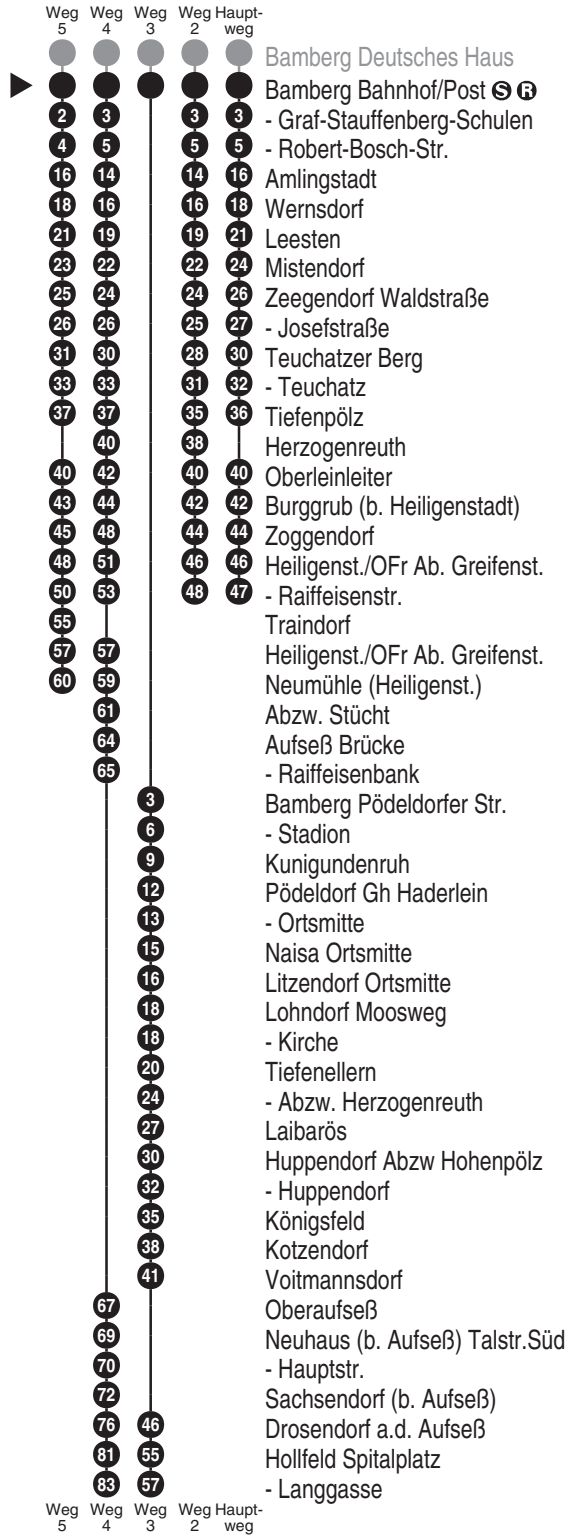

Bus
975

Omnibus Kraus

Omnibus Kraus GmbH & Co. KG Inh. Florian Kraus
Breitweidig 23, 91301 Forchheim
Tel.: 09191 9760-20
www.omnibus-kraus.de
info@omnibus-kraus.de

Abfahrten auf Ihr Handy:
QR-Code abfotografieren

<http://m.vgn.de/ezm/ovf/de:09461:20001>

Abfahrtszeiten ab

Bamberg Bahnhof/Post

Richtung

Heiligenstadt Raiffeisenstr.

(Hollfeld Langgasse)

Gültig ab 14.12.2025

Durchschnittliche Fahrzeiten in Minuten

Uhr	Montag - Freitag		Uhr
10			10
11	32		11
12			12
13	30 ^{V14} 30 ^{V01}		13
14			14
15	51 ^{S50}		15
16	03 ³ 38 ⁴		16
17			17
18	01 ⁵		18
19			19

Fahrten ohne Fahrwegangabe nehmen den Hauptweg 2...5 = fährt Weg 2 bis 5 V01 = nur an Schultagen V14 = nur an schulfreien Tagen S50 = nur montags bis donnerstags an Schultagen
Alle Angaben ohne Gewähr efa102; 27.06.2026 17:32:22; 63-975-1-H; j26; 20001