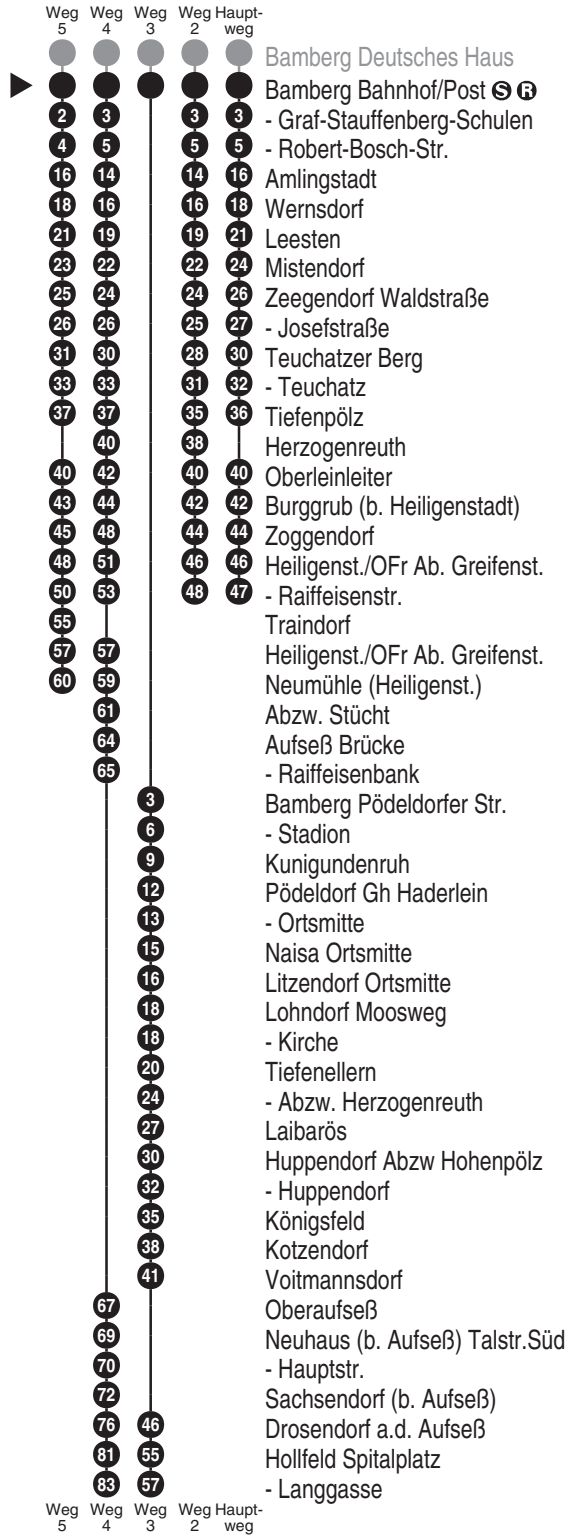

Bus
975

Omnibus Kraus

Omnibus Kraus GmbH & Co. KG Inh. Florian Kraus
Breitweidig 23, 91301 Forchheim
Tel.: 09191 9760-20
www.omnibus-kraus.de
info@omnibus-kraus.de

Abfahrten auf Ihr Handy:
QR-Code abfotografieren

<http://m.vgn.de/ezm/ovf/de:09461:20001>

Abfahrtszeiten ab

Bamberg Bahnhof/Post

Richtung

Heiligenstadt Raiffeisenstr.

(Hollfeld Langgasse)

Gültig ab 14.12.2025

Durchschnittliche Fahrzeiten in Minuten

Uhr	Montag - Freitag		Uhr
10			10
11	32		11
12			12
13	30 ^{V14} 30 ^{V01}		13
14			14
15	51 ^{S50}		15
16	03 ³ 38 ⁴		16
17			17
18	01 ⁵		18
19			19