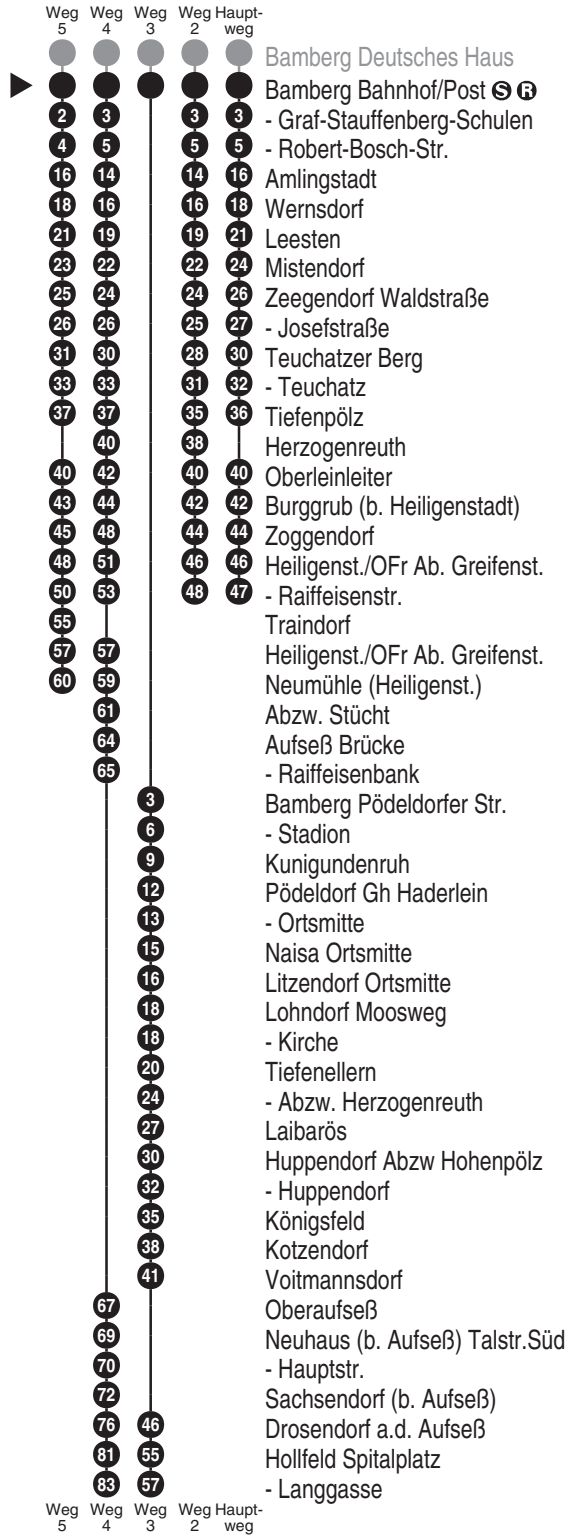

Bus
975

Omnibus Kraus

Omnibus Kraus GmbH & Co. KG Inh. Florian Kraus
Breitweidig 23, 91301 Forchheim
Tel.: 09191 9760-20
www.omnibus-kraus.de
info@omnibus-kraus.de

Abfahrten auf Ihr Handy:
QR-Code abfotografieren

<http://m.vgn.de/ezm/ovf/de:09461:20001>

Abfahrtszeiten ab

Bamberg Bahnhof/Post

Richtung

Heiligenstadt Raiffeisenstr.

(Hollfeld Langgasse)

Gültig ab 14.12.2025

Durchschnittliche Fahrzeiten in Minuten

Uhr	Montag - Freitag		Uhr
10			10
11	32		11
12			12
13	30 ^{V14} 30 ² _{V01}		13
14			14
15	51 ² _{S50}		15
16	03 ³ 38 ⁴		16
17			17
18	01 ⁵		18
19			19

Fahrten ohne Fahrwegangabe nehmen den Hauptweg 2...5 = fährt Weg 2 bis 5 V01 = nur an Schultagen V14 = nur an schulfreien Tagen S50 = nur montags bis donnerstags an Schultagen
Alle Angaben ohne Gewähr efa103; 27.06.2026 18:41:07; 63-975-1-H; j26; 20001