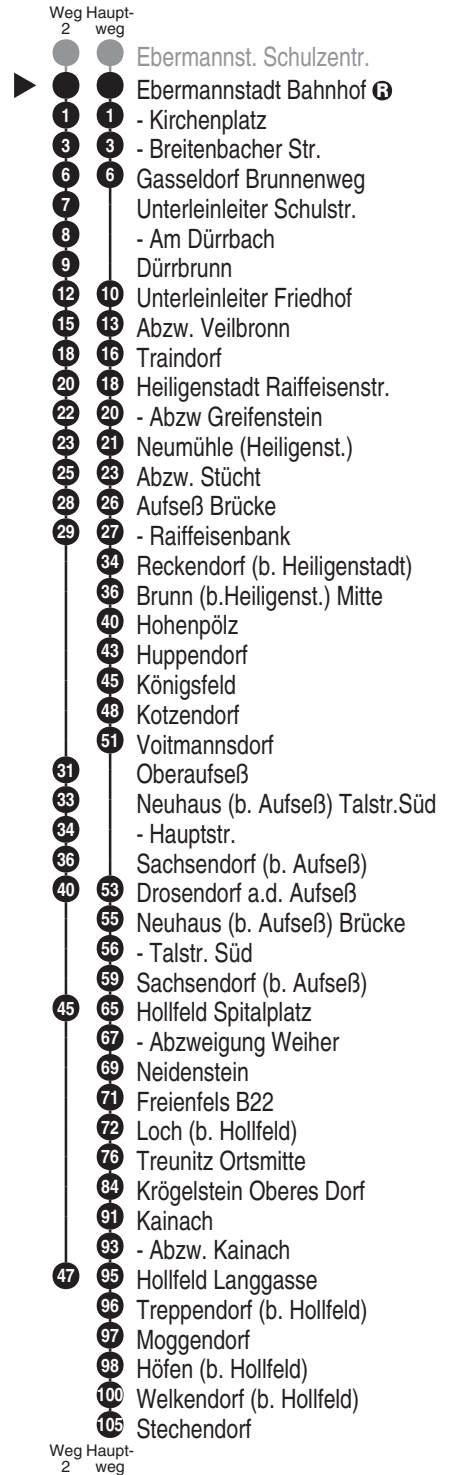

Bus
975

Omnibus Kraus

Omnibus Kraus GmbH & Co. KG Inh. Florian Kraus
Breitweidig 23, 91301 Forchheim
Tel.: 09191 9760-20
www.omnibus-kraus.de
info@omnibus-kraus.de

Abfahrten auf Ihr Handy:
QR-Code abfotografieren

<http://m.vgn.de/ezm/ovt/de:09474:9120>

Abfahrtszeiten ab
Ebermannstadt Bahnhof

Richtung
Stechendorf

Gültig ab 14.12.2025

Durchschnittliche Fahrzeiten in Minuten

Uhr	Montag - Freitag		Uhr
8			8
9			9
10			10
11			11
12			12
13	03 ^{V01}	03 ^{V14}	13
14			14
15			15
16			16
17			17
18			18