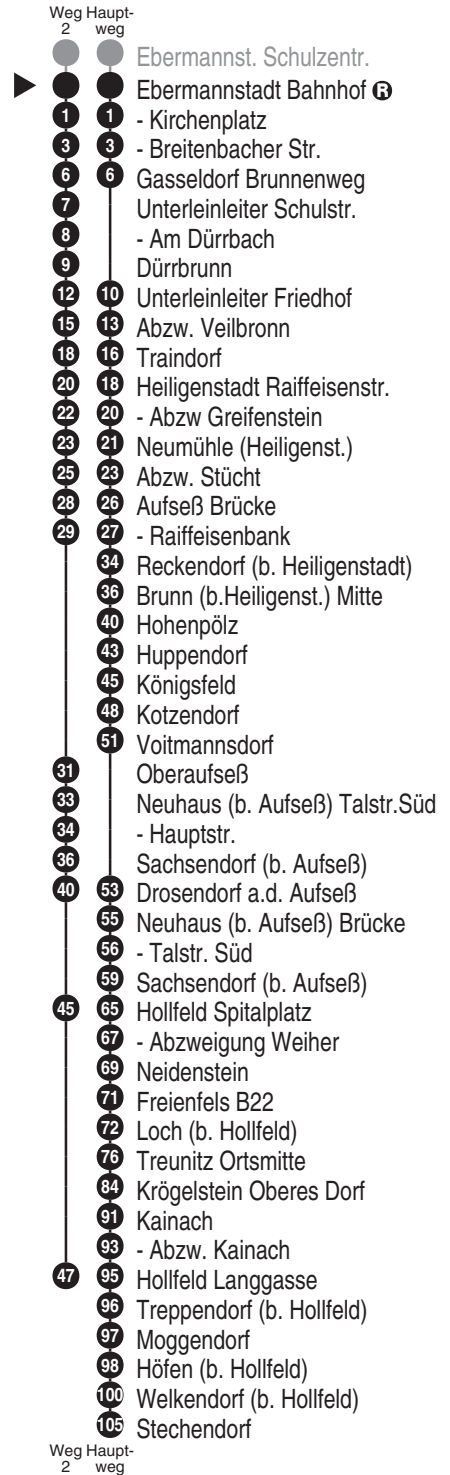

Bus
975

Omnibus Kraus

Omnibus Kraus GmbH & Co. KG Inh. Florian Kraus
Breitweidig 23, 91301 Forchheim
Tel.: 09191 9760-20
www.omnibus-kraus.de
info@omnibus-kraus.de

Abfahrten auf Ihr Handy:
QR-Code abfotografieren

<http://m.vgn.de/ezm/ovf/de:09474:9120>

Abfahrtszeiten ab
Ebermannstadt Bahnhof

Richtung
Stechendorf

Gültig ab 14.12.2025

Durchschnittliche Fahrzeiten in Minuten

Uhr	Montag - Freitag		Uhr
8			8
9			9
10			10
11			11
12			12
13	03 ^{V01}	03 ^{V14}	13
14			14
15			15
16			16
17			17
18			18

Fahrten ohne Fahrwegangabe nehmen den Hauptweg

2 = fährt Weg 2

V01 = nur an Schultagen

V14 = nur an schulfreien Tagen

Alle Angaben ohne Gewähr

efa103; 06.06.2026 05:21:14; 63-975-1-H; j26; 9120