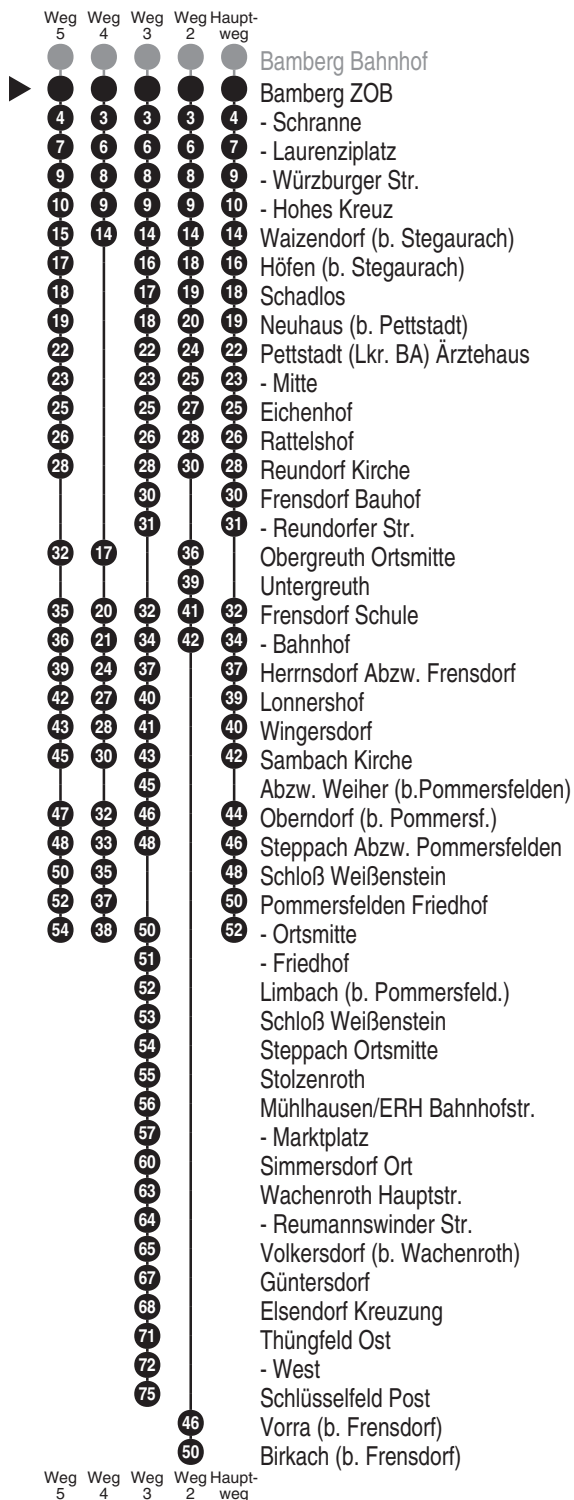

Bus
978

Omnibusbetrieb
Werner Vogel
Große Bauerngasse 62; 91315 Höchstadt/Aisch
Tel.: 0 91 93 - 6 35 80

Abfahrten auf Ihr Handy:
QR-Code abfotografieren

<http://m.vgn.de/ezm/ovf/de:09461:20200>

Abfahrtszeiten ab
Bamberg ZOB

Richtung

Pommersfelden Ortsmitte
(Birkach (b. Frensdorf))

Gültig ab 14.12.2025

Durchschnittliche Fahrzeiten in Minuten

Uhr	Montag - Freitag	Samstag	Uhr
7	43	39 ⁴	7
8			8
9			9
10			10
11	04		11
12		19 ⁵	12
13	49 ³		13
14	39 [■] _{V01}		14
15	39 [*] _{Vb5}		15
16	09 ² _{V01}		16

Am 15.08. (Mariä Himmelfahrt) kein Verkehr

Fahrten ohne Fahrwegangabe nehmen den Hauptweg ■ = verkehrt bis Frensdorf Bahnhof * = verkehrt bis Herrnsdorf Abzw. Frensdorf V01 = nur an Schultagen Vb5 = nicht freitags an schulfreien Tagen 2...5 = fährt Weg 2 bis 5