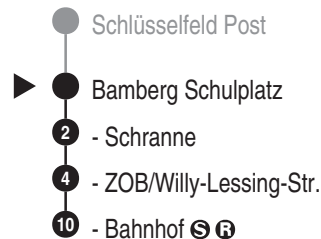

Bus
978

Omnibusbetrieb
Werner Vogel
Große Bauerngasse 62; 91315 Höchstädt/Aisch
Tel.: 0 91 93 - 6 35 80

Abfahrten auf Ihr Handy:
QR-Code abfotografieren

<http://m.vgn.de/ezm/ovf/de:09461:20340>

Abfahrtszeiten ab
Bamberg Schulplatz

Richtung

Bamberg Bahnhof

Gültig ab 14.12.2025

Durchschnittliche Fahrzeiten in Minuten

Uhr	Montag - Freitag	Samstag	Uhr
4			4
5			5
6	37		6
7	21 ^{V14}		7
8	30 ^{V01}	59	8
9	18		9
10	50		10
11			11
12			12
13	54 ^{V01}	56	13
14			14
15	16		15
16			16
17	05		17
18			18
19			19
20			20
21			21
22			22
23			23
0			0

Am 15.08. (Mariä Himmelfahrt) kein Verkehr

V01 = nur an Schultagen V14 = nur an schulfreien Tagen