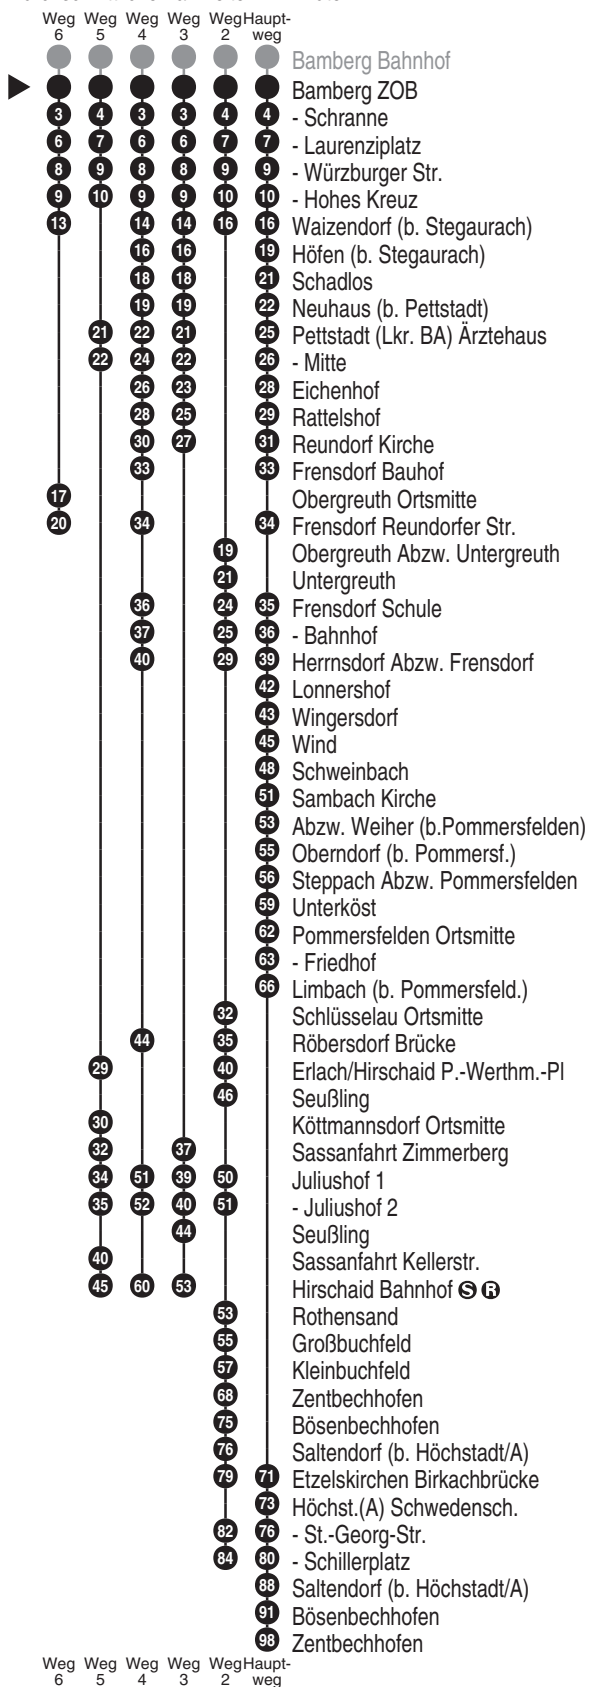

Omnibusbetrieb
Werner Vogel
Große Bauerngasse 62; 91315 Höchstadt/Aisch
Tel.: 0 91 93 - 6 35 80

Abfahrten auf Ihr Handy:
QR-Code abfotografieren

<http://m.vgn.de/ezm/ovf/de:09461:20200>

Abfahrtszeiten ab
Bamberg ZOB

Richtung

Zentbechhofen

Gültig ab 14.12.2025

Durchschnittliche Fahrzeiten in Minuten

Weg 6 Weg 5 Weg 4 Weg 3 Weg 2 Weg Hauptweg

Uhr	Montag - Freitag				Uhr
12	20⁶_{V01}				12
13	15³_{V14}	15⁴_{V01}	20⁵_{V01}	30²	13
14					14
15					15
16	45				16
17	42²				17

Am 15.08. (Mariä Himmelfahrt) kein Verkehr

Fahrten ohne Fahrwegangabe nehmen den Hauptweg 2...6 = fährt Weg 2 bis 6 ■ = verkehrt bis Erlach/Hirschaid P.-Werthm.-Pl V01 = nur an Schultagen V14 = nur an schulfreien Tagen

Alle Angaben ohne Gewähr