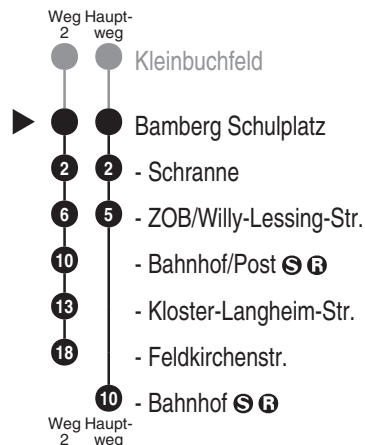

Bus
983

Omnibusbetrieb
Werner Vogel
Große Bauerngasse 62; 91315 Höchstadt/Aisch
Tel.: 0 91 93 - 6 35 80

Abfahrten auf Ihr Handy:
QR-Code abfotografieren

<http://m.vgn.de/ezm/ovf/de:09461:20340>

Abfahrtszeiten ab
Bamberg Schulplatz

Richtung

Bamberg Bahnhof

Gültig ab 14.12.2025

Durchschnittliche Fahrzeiten in Minuten

Uhr	Montag - Freitag					Uhr
4						4
5						5
6						6
7	20	24	27 ^{2,■} _{V01}	33 ² _{V01}	37 ² _{V01}	7
8	07					8
9						9
10						10
11						11
12						12
13						13
14						14
15						15
16	30					16
17						17
18						18
19						19
20						20
21						21
22						22
23						23
0						0

Am 15.08. (Mariä Himmelfahrt) kein Verkehr

Fahrten ohne Fahrwegangabe nehmen den Hauptweg

2 = fährt Weg 2

■ = verkehrt bis Bamberg Kloster-Langheim-Str.

V01 = nur an Schultagen