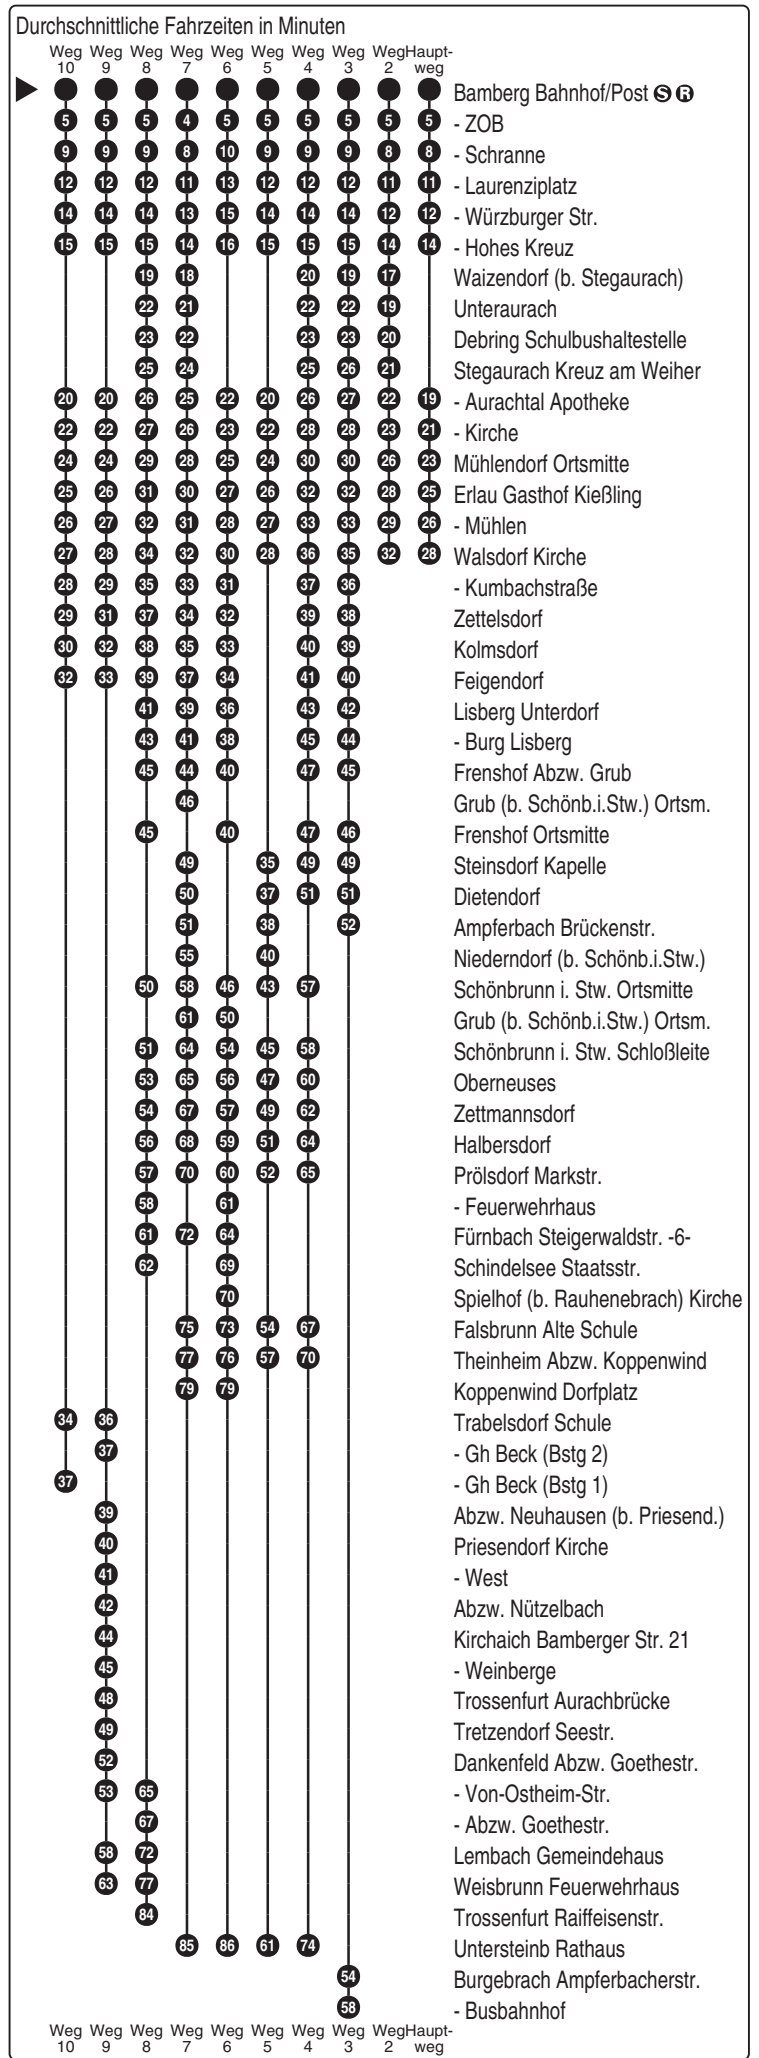

**Bus**  
**989**

**BusClassic**  
BusClassic GmbH  
Untersambacher Str. 10, 97353 Geesdorf  
Tel. 09383 994678  
www.busclassic.de  
info@busclassic.de

Abfahrten auf Ihr Handy:  
QR-Code abfotografieren

<http://m.vgn.de/ezm/ovf/de:09461:20001>

Abfahrtszeiten ab  
**Bamberg  
Bahnhof/Post** 

Richtung  
**Walsdorf Kirche**  
(Burgebrach Busbahnhof)

Änderungsfahrplan, gültig ab 18.02.2026

Uhr	Samstag	Montag - Freitag	Uhr
4			4
5			5
6		50	6
7			7
8		38 <sup>2</sup>	8
9		30 <sup>2</sup>	9
10			10
11	15	15 <sup>10</sup>	11
12		20	12
13		05 <sup>4</sup> <sub>V14</sub> 22 <sup>5</sup> <sub>V01</sub> 30 <sup>9</sup> <sub>V01</sub>	13
14	40 <sup>X</sup>	30 <sup>3</sup>	14
15		30 <sup>8</sup>	15
16		40 <sup>X</sup>	16
17		40 <sup>6</sup>	17
18		40 <sup>7</sup>	18
19			19
20			20
21			21
22			22
23			23
0			0

Am 15.08. (Mariä Himmelfahrt) kein Verkehr  
 Fahrten ohne Fahrwegangabe nehmen den Hauptweg 2...10 = fährt Weg 2 bis 10 X = fährt nicht eingezeichneten Weg V01 = nur an Schultagen V14 = nur an schulfreien Tagen  
 Alle Angaben ohne Gewähr efa102: 27.06.2026 18:46:17; 63-989-1-H; j26; 20001