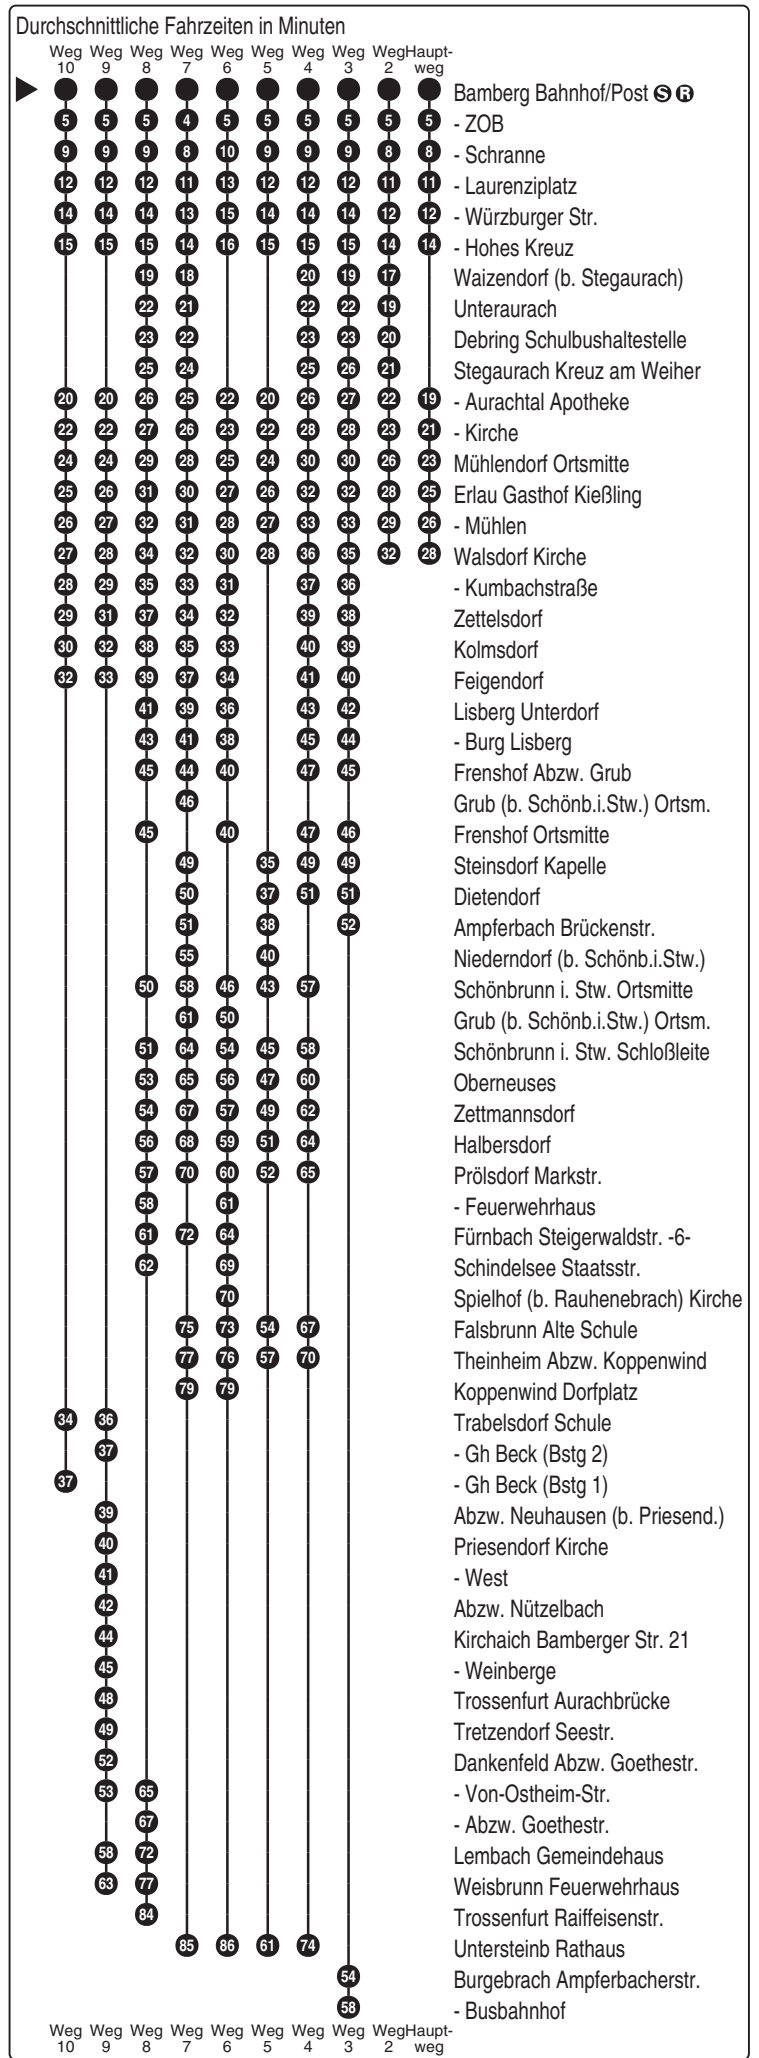

**Bus**  
**989**

**BusClassic**  
BusClassic GmbH  
Untersambacher Str. 10, 97353 Geesdorf  
Tel. 09383 994678  
www.busclassic.de  
info@busclassic.de

Abfahrten auf Ihr Handy:  
QR-Code abfotografieren

<http://m.vgn.de/ezm/ovf/de:09461:20001>

Abfahrtszeiten ab  
**Bamberg  
Bahnhof/Post** 

Richtung  
**Walsdorf Kirche**  
(Burgebrach Busbahnhof)

Änderungsfahrplan, gültig ab 18.02.2026

Uhr	Samstag	Montag - Freitag	Uhr
4			4
5			5
6		50	6
7			7
8		38 <sup>2</sup>	8
9		30 <sup>2</sup>	9
10			10
11	15	15 <sup>10</sup>	11
12		20	12
13		05 <sup>4</sup> <sub>V14</sub> 22 <sup>5</sup> <sub>V01</sub> 30 <sup>9</sup> <sub>V01</sub>	13
14	40 <sup>X</sup>	30 <sup>3</sup>	14
15		30 <sup>8</sup>	15
16		40 <sup>X</sup>	16
17		40 <sup>6</sup>	17
18		40 <sup>7</sup>	18
19			19
20			20
21			21
22			22
23			23
0			0

Am 15.08. (Mariä Himmelfahrt) kein Verkehr  
 Fahrten ohne Fahrwegangabe nehmen den Hauptweg 2...10 = fährt Weg 2 bis 10 X = fährt nicht eingezeichneten Weg V01 = nur an Schultagen V14 = nur an schulfreien Tagen  
 Alle Angaben ohne Gewähr efa102; 27.06.2026 17:32:33; 63-989-1-H; j26; 20001