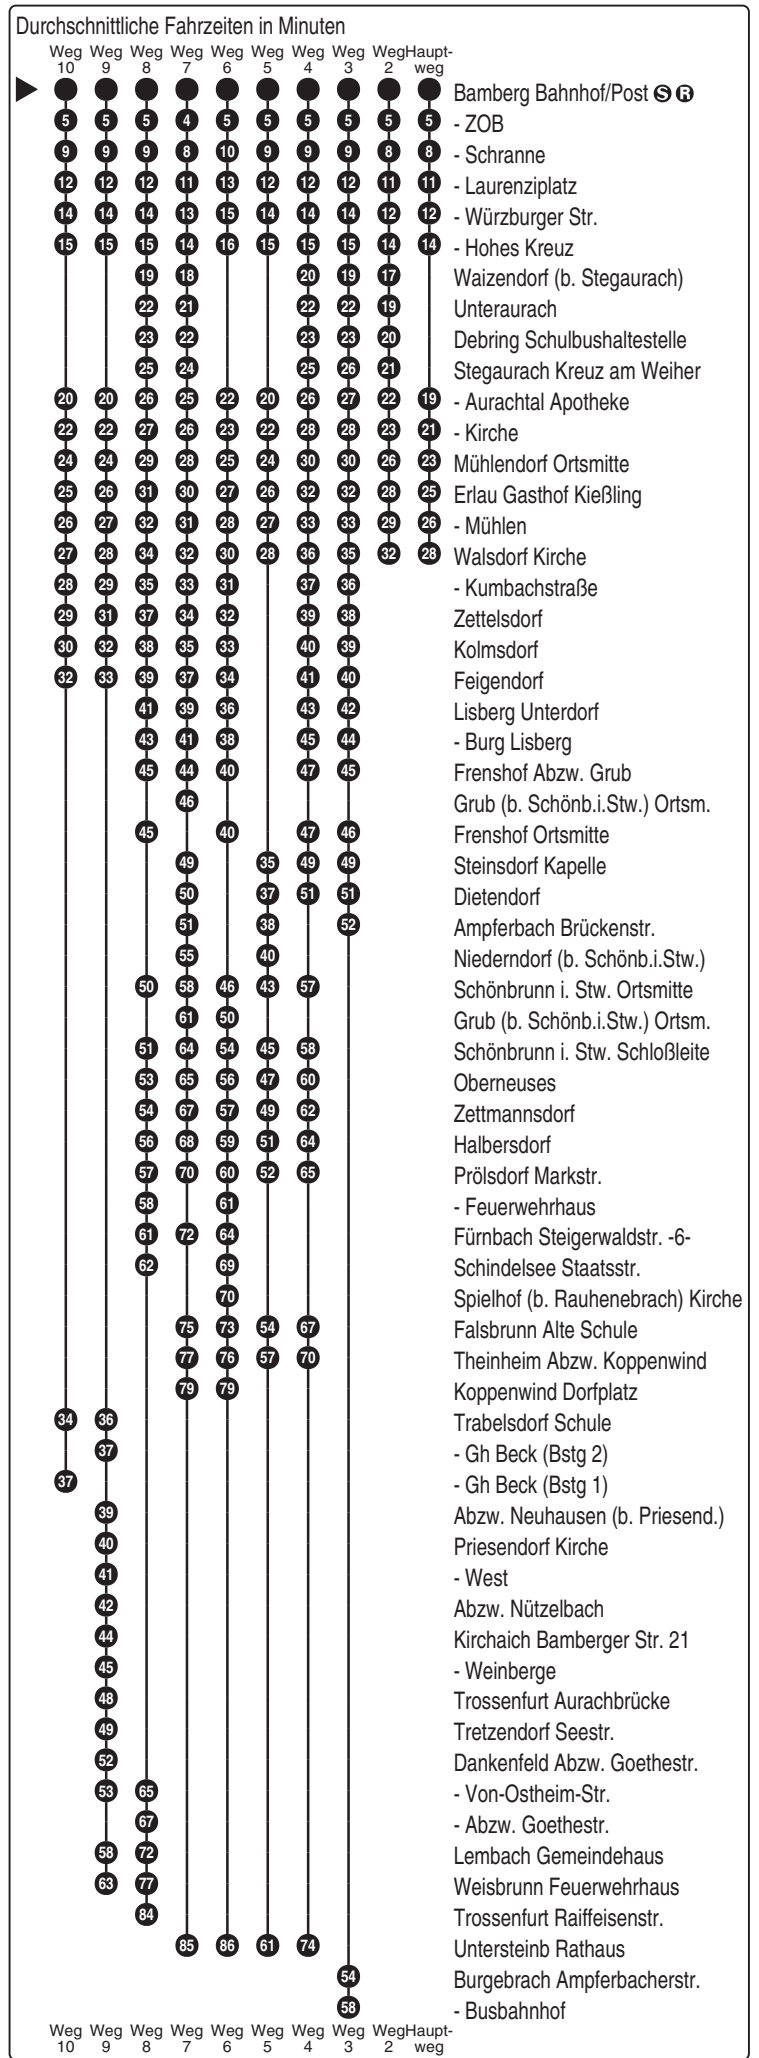

**Bus**  
**989**

**BusClassic**  
BusClassic GmbH  
Untersambacher Str. 10, 97353 Geesdorf  
Tel. 09383 994678  
www.busclassic.de  
info@busclassic.de

Abfahrten auf Ihr Handy:  
QR-Code abfotografieren

<http://m.vgn.de/ezm/ovf/de:09461:20001>

Abfahrtszeiten ab  
**Bamberg  
Bahnhof/Post** 

Richtung  
**Walsdorf Kirche**  
(Burgebrach Busbahnhof)

Änderungsfahrplan, gültig ab 18.02.2026

Uhr	Samstag	Montag - Freitag	Uhr
4			4
5			5
6		50	6
7			7
8		38 <sup>2</sup>	8
9		30 <sup>2</sup>	9
10			10
11	15	15 <sup>10</sup>	11
12		20	12
13		05 <sup>4</sup> <sub>V14</sub> 22 <sup>5</sup> <sub>V01</sub> 30 <sup>9</sup> <sub>V01</sub>	13
14	40 <sup>X</sup>	30 <sup>3</sup>	14
15		30 <sup>8</sup>	15
16		40 <sup>X</sup>	16
17		40 <sup>6</sup>	17
18		40 <sup>7</sup>	18
19			19
20			20
21			21
22			22
23			23
0			0

Am 15.08. (Mariä Himmelfahrt) kein Verkehr  
Fahrten ohne Fahrwegangabe nehmen den Hauptweg 2...10 = fährt Weg 2 bis 10 X = fährt nicht eingezeichneten Weg V01 = nur an Schultagen V14 = nur an schulfreien Tagen  
Alle Angaben ohne Gewähr efa103; 05.05.2026 10:31:29; 63-989-1-H; j26; 20001