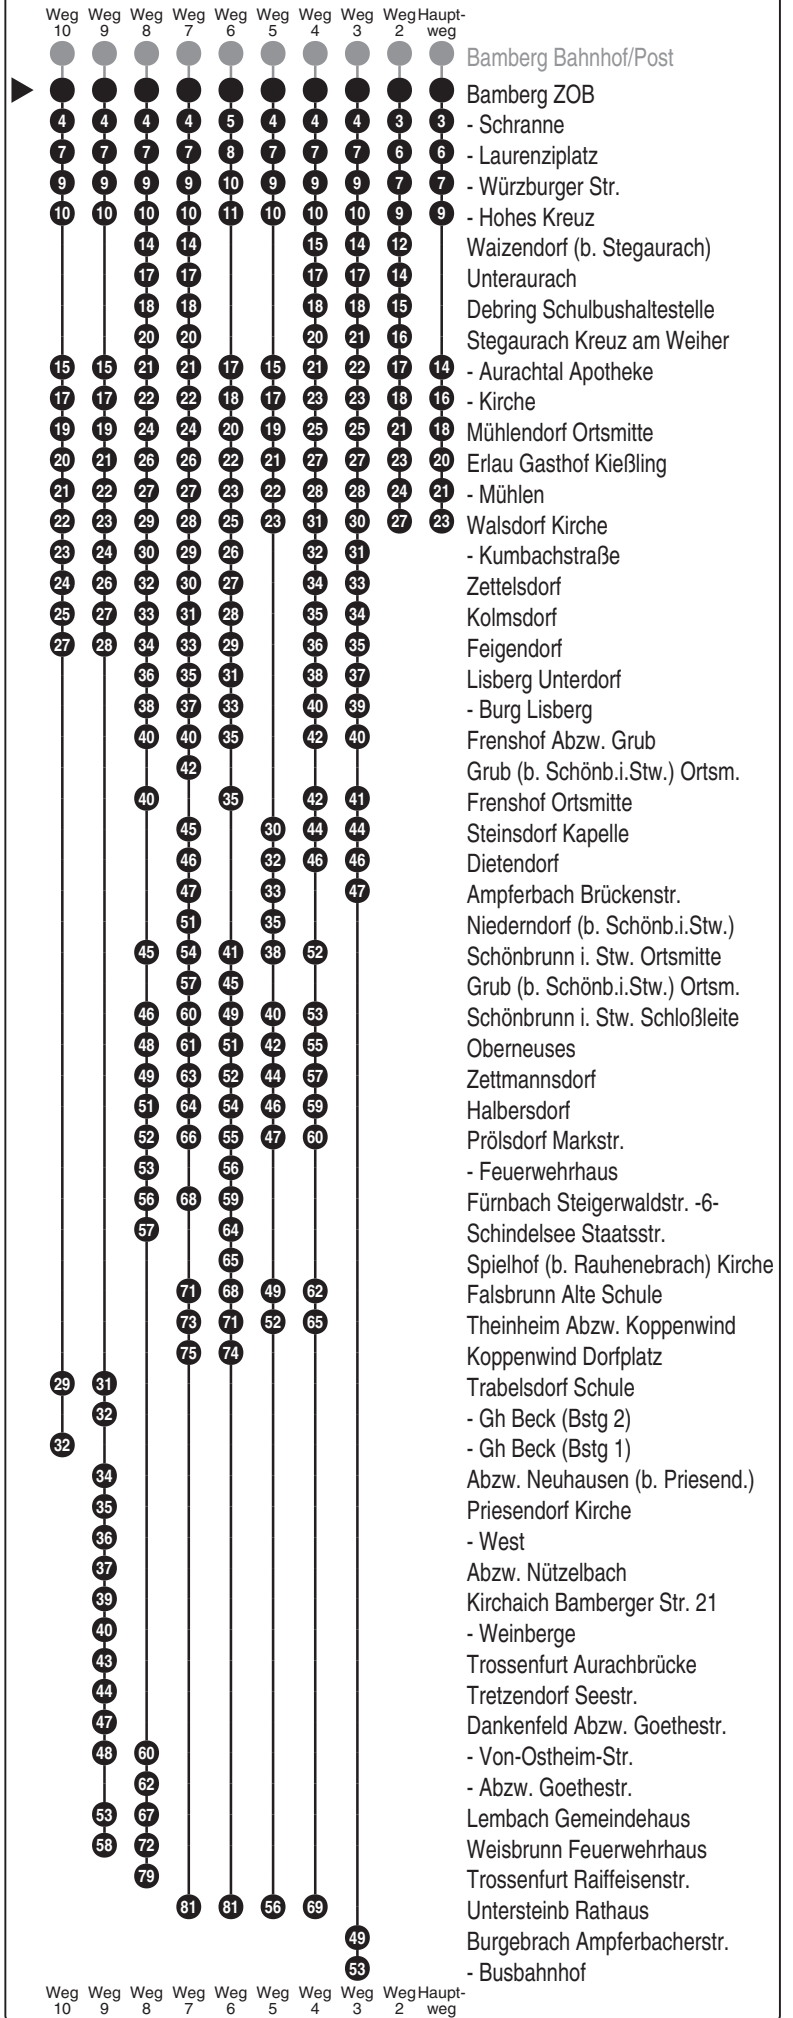

Bus
989

BusClassic
BusClassic GmbH
Untersambacher Str. 10, 97353 Geesdorf
Tel. 09383 994678
www.busclassic.de
info@busclassic.de

Abfahrten auf Ihr Handy:
QR-Code abfotografieren

<http://m.vgn.de/ezm/ovf/de:09461:20200>

Abfahrtszeiten ab
Bamberg ZOB

Richtung

Walsdorf Kirche

(Burgebrach Busbahnhof)

Änderungsfahrplan, gültig ab 18.02.2026

Uhr	Samstag	Montag - Freitag	Uhr
4			4
5			5
6		55	6
7			7
8		43 ²	8
9		35 ²	9
10			10
11	20	20 ¹⁰	11
12		25	12
13		10 ⁴ _{V14} 27 ⁵ _{V01} 35 ⁹ _{V01}	13
14	45 ^X	35 ³	14
15		35 ⁸	15
16		45 ^X	16
17		45 ⁶	17
18		45 ⁷	18
19			19
20			20
21			21
22			22
23			23
0			0

Durchschnittliche Fahrzeiten in Minuten

Am 15.08. (Mariä Himmelfahrt) kein Verkehr

Fahrten ohne Fahrwegangabe nehmen den Hauptweg 2...10 = fährt Weg 2 bis 10 X = fährt nicht eingezeichneten Weg V01 = nur an Schultagen V14 = nur an schulfreien Tagen