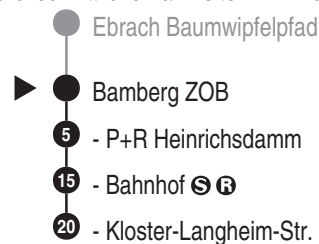

Bus
991

BusClassic

BusClassic GmbH
Untersambacher Str. 10, 97353 Geesdorf
Tel. 09383 994678
www.busclassic.de
info@busclassic.de

Abfahrten auf Ihr Handy:
QR-Code abfotografieren

<http://m.vgn.de/ezm/ovf/de:09461:20200>

Abfahrtszeiten ab
Bamberg ZOB

Richtung

Bamberg Kloster-Langheim-Str.

Durchschnittliche Fahrzeiten in Minuten

Änderungsfahrplan, gültig ab 18.02.2026

Uhr	Montag - Freitag	Samstag	Uhr
4			4
5			5
6			6
7	24 ^{V01}		7
8			8
9			9
10			10
11			11
12			12
13			13
14			14
15			15
16			16
17			17
18			18
19			19
20			20
21			21
22			22
23			23
0			0

Am 15.08. (Mariä Himmelfahrt) kein Verkehr

V01 = nur an Schultagen