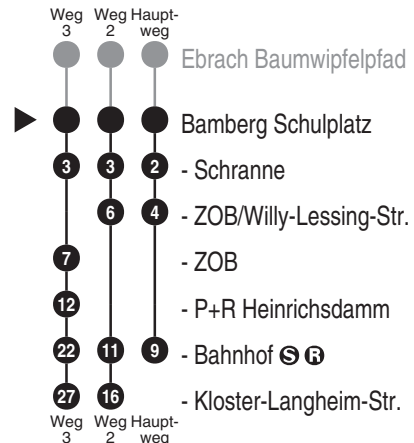

**Bus**  
**991**

**BusClassic**

BusClassic GmbH  
Untersambacher Str. 10, 97353 Geesdorf  
Tel. 09383 994678  
www.busclassic.de  
info@busclassic.de

Abfahrten auf Ihr Handy:  
QR-Code abfotografieren

<http://m.vgn.de/ezm/ovf/de:09461:20340>

Abfahrtszeiten ab  
**Bamberg Schulplatz**

Richtung

**Bamberg Bahnhof**

**(Bamberg Kloster-Langheim-Str.)**

Durchschnittliche Fahrzeiten in Minuten

Änderungsfahrplan, gültig ab 18.02.2026

Uhr	Montag - Freitag	Samstag	Uhr
4			4
5	13		5
6	17		6
7	08 10 <sup>V14</sup> 11 <sup>2</sup> <sub>V01</sub> 17 <sup>3</sup> <sub>V01</sub> 23 <sup>V01</sup>		7
8	17 28	04	8
9		12	9
10	49 54	25 38	10
11			11
12			12
13	22 <sup>F42</sup> 24 <sup>F24</sup>	22	13
14	38 <sup>V01</sup>		14
15	38 48		15
16		22	16
17	30 <sup>F04</sup>	30	17
18	22		18
19			19
20			20
21			21
22			22
23			23
0			0

Am 15.08. (Mariä Himmelfahrt) kein Verkehr

Fahrten ohne Fahrwegangabe nehmen den Hauptweg  
2...3 = fährt Weg 2 bis 3

V01 = nur an Schultagen

Alle Angaben ohne Gewähr

V14 = nur an schulfreien Tagen

F04 = verkehrt nicht während der Sommerferien vom 03.08. - 14.09.2026

F24 = nur dienstags und donnerstags an schulfreien Tagen

F42 = nur an schulfreien Tagen, nicht dienstags und donnerstags